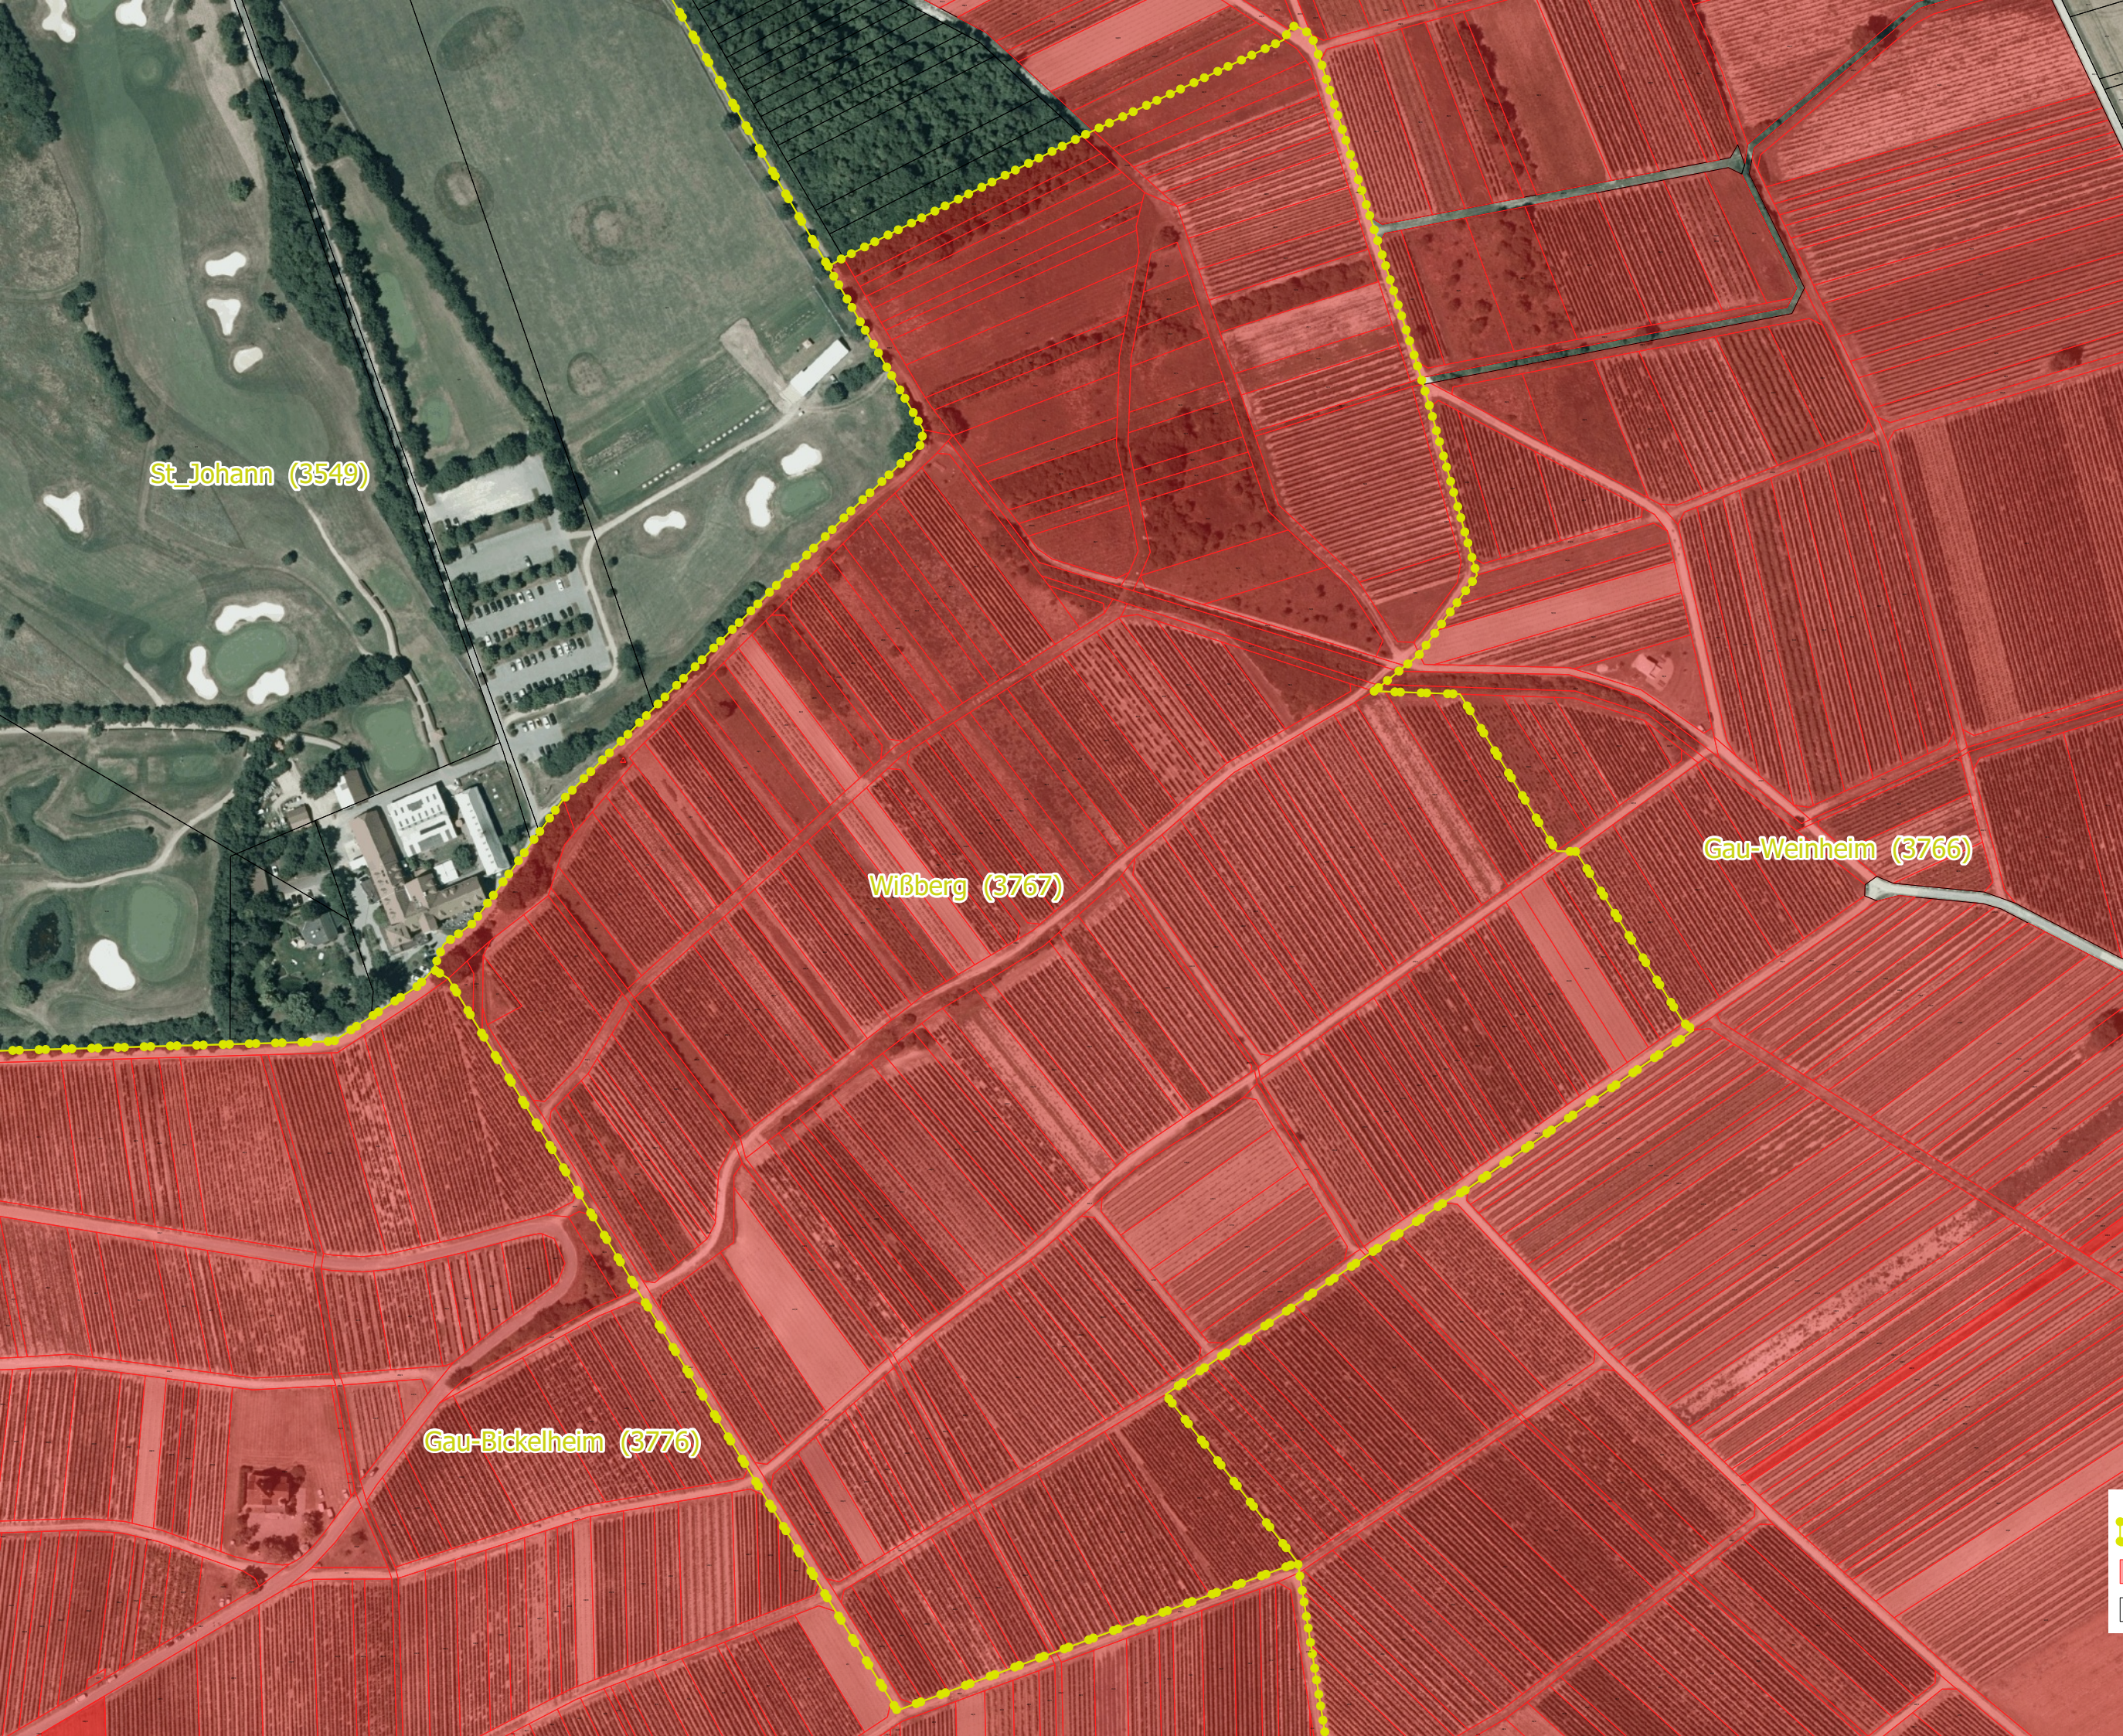

Abgrenzung der
Rebflächen der
g.U. Rheinhessen
(RHH)

Umgesetzt durch die
Landwirtschaftskammer
Rheinland-Pfalz

Gemarkung Wißberg

St_Johann (3549)

Wißberg (3767)

Gau-Weinheim (3766)

Gau-Bickelheim (3776)

-  Gemarkungen
-  Rebflächen der g.U. RHH
-  Flurstücke