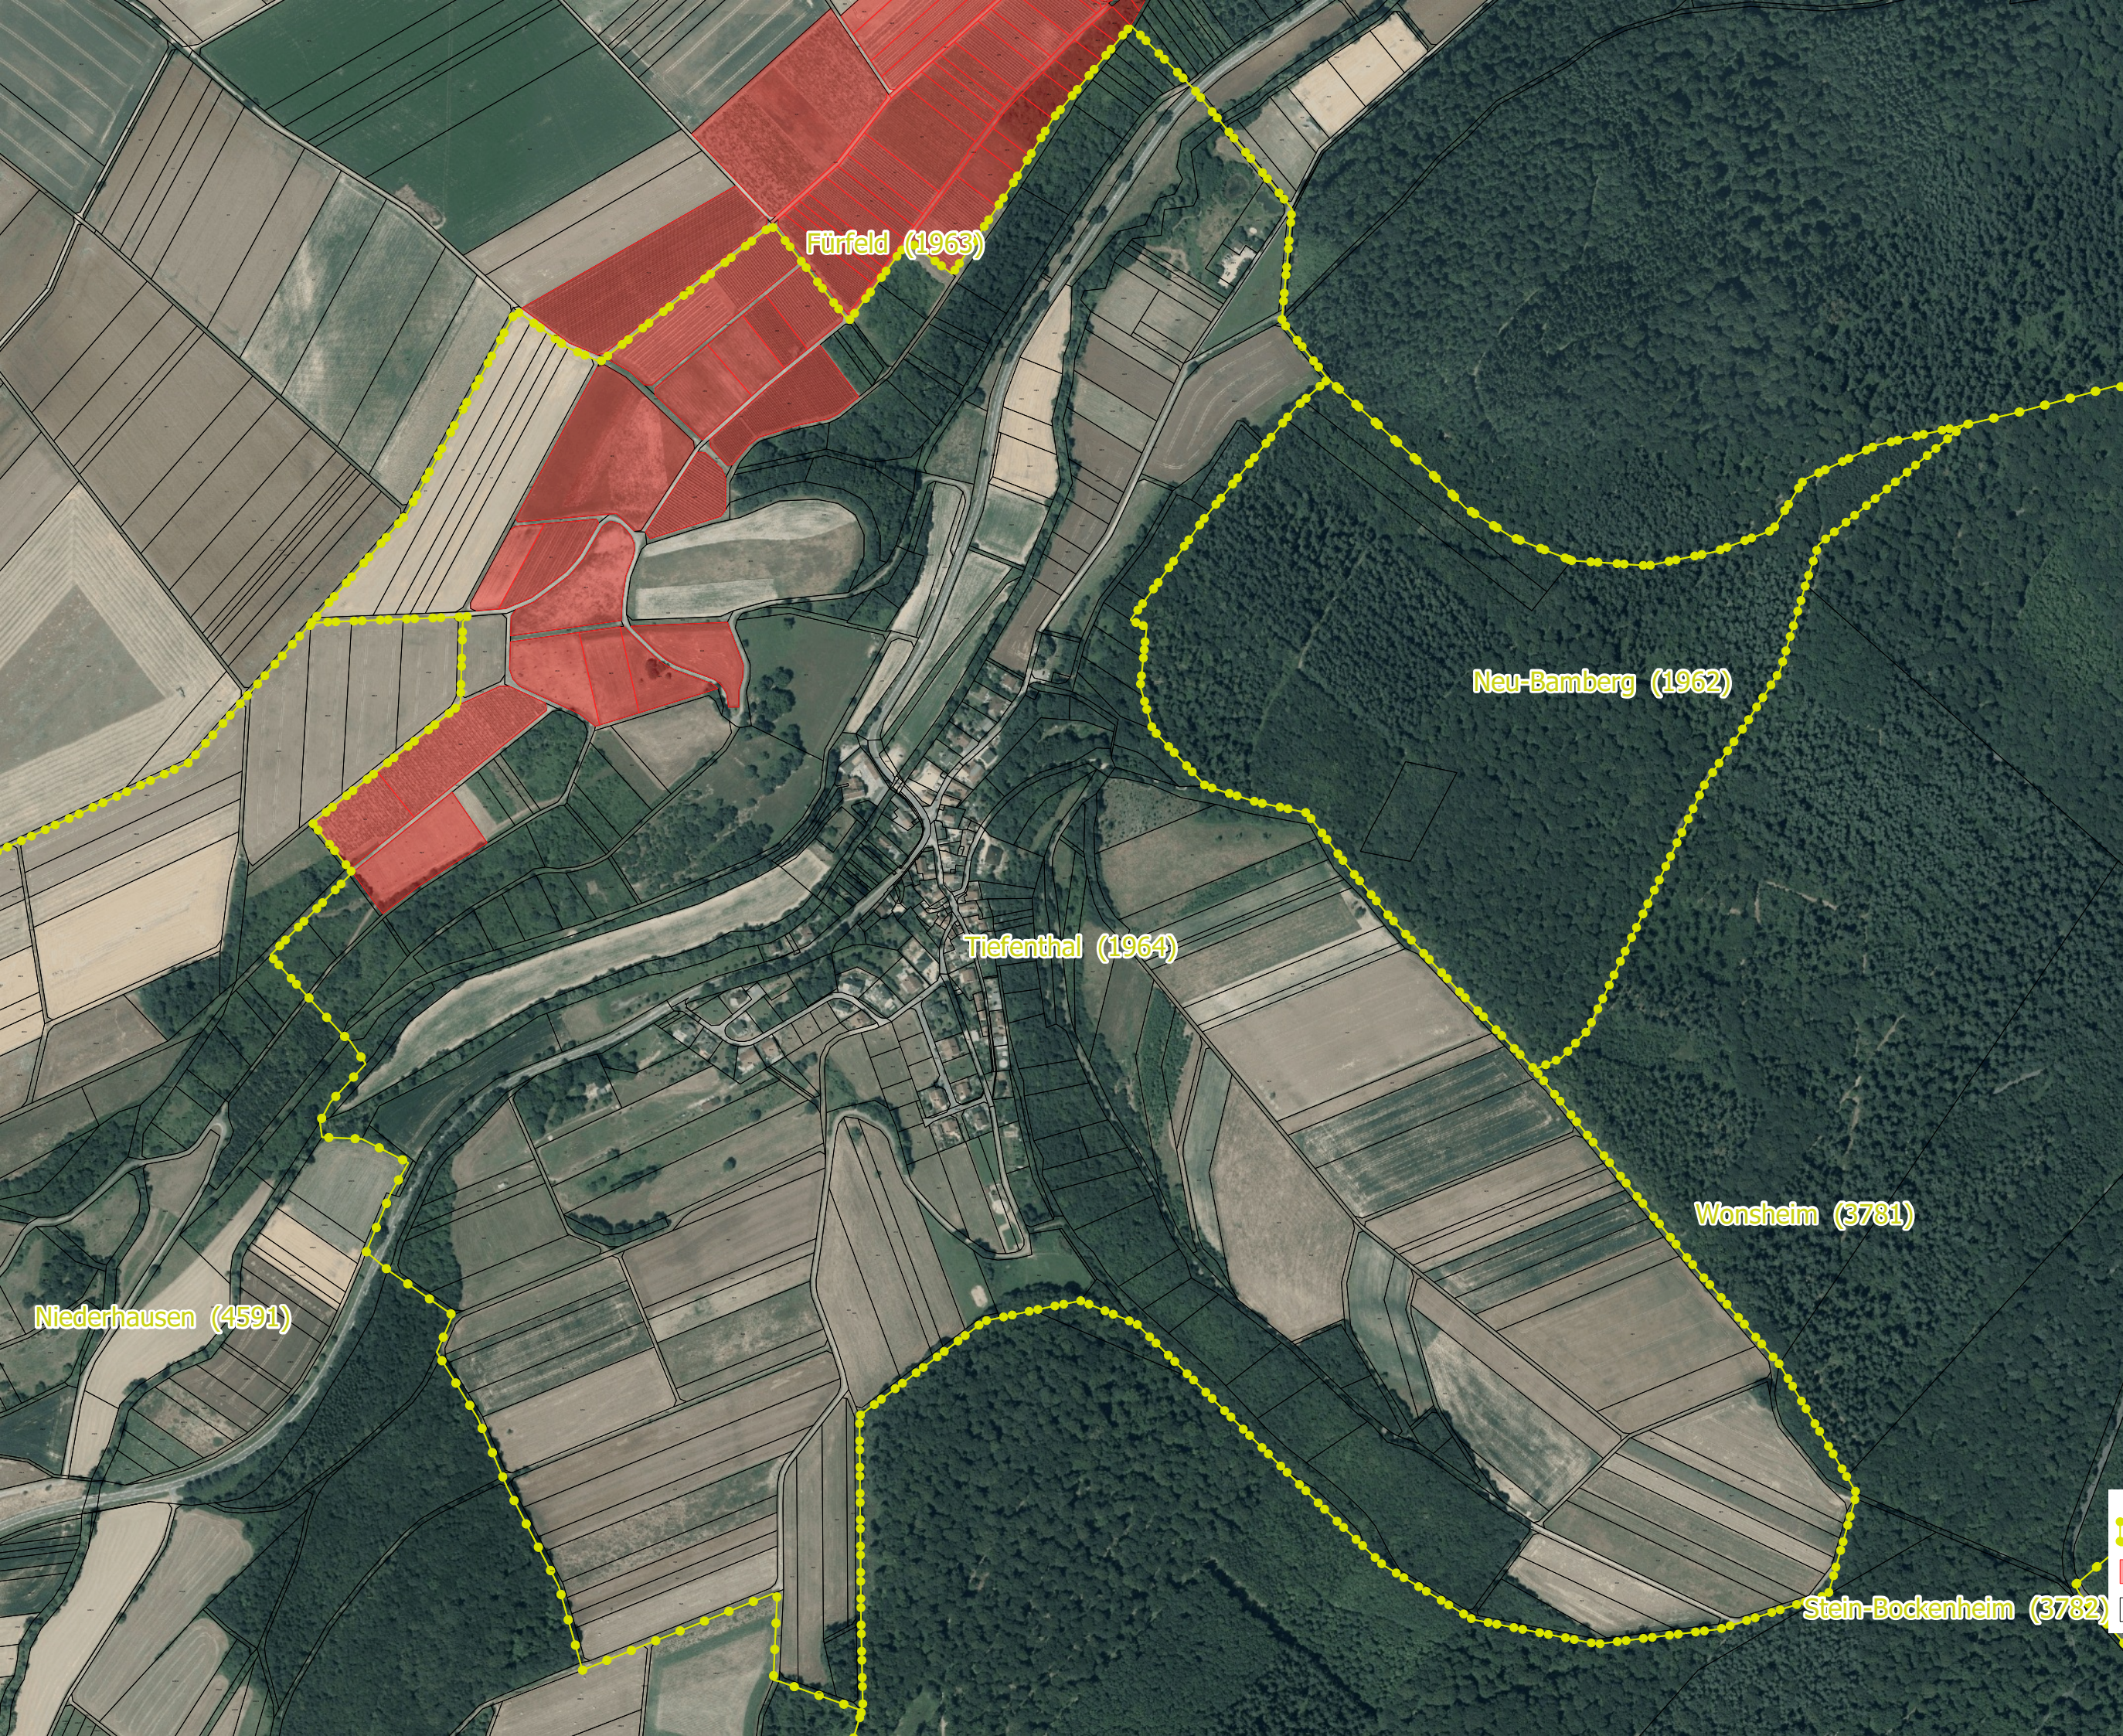

Abgrenzung der
Rebflächen der
g.U. Rheinhessen
(RHH)

Umgesetzt durch die
Landwirtschaftskammer
Rheinland-Pfalz

Gemarkung Tiefenthal

-  Gemarkungen
-  Rebflächen der g.U. RHH
-  Flurstücke