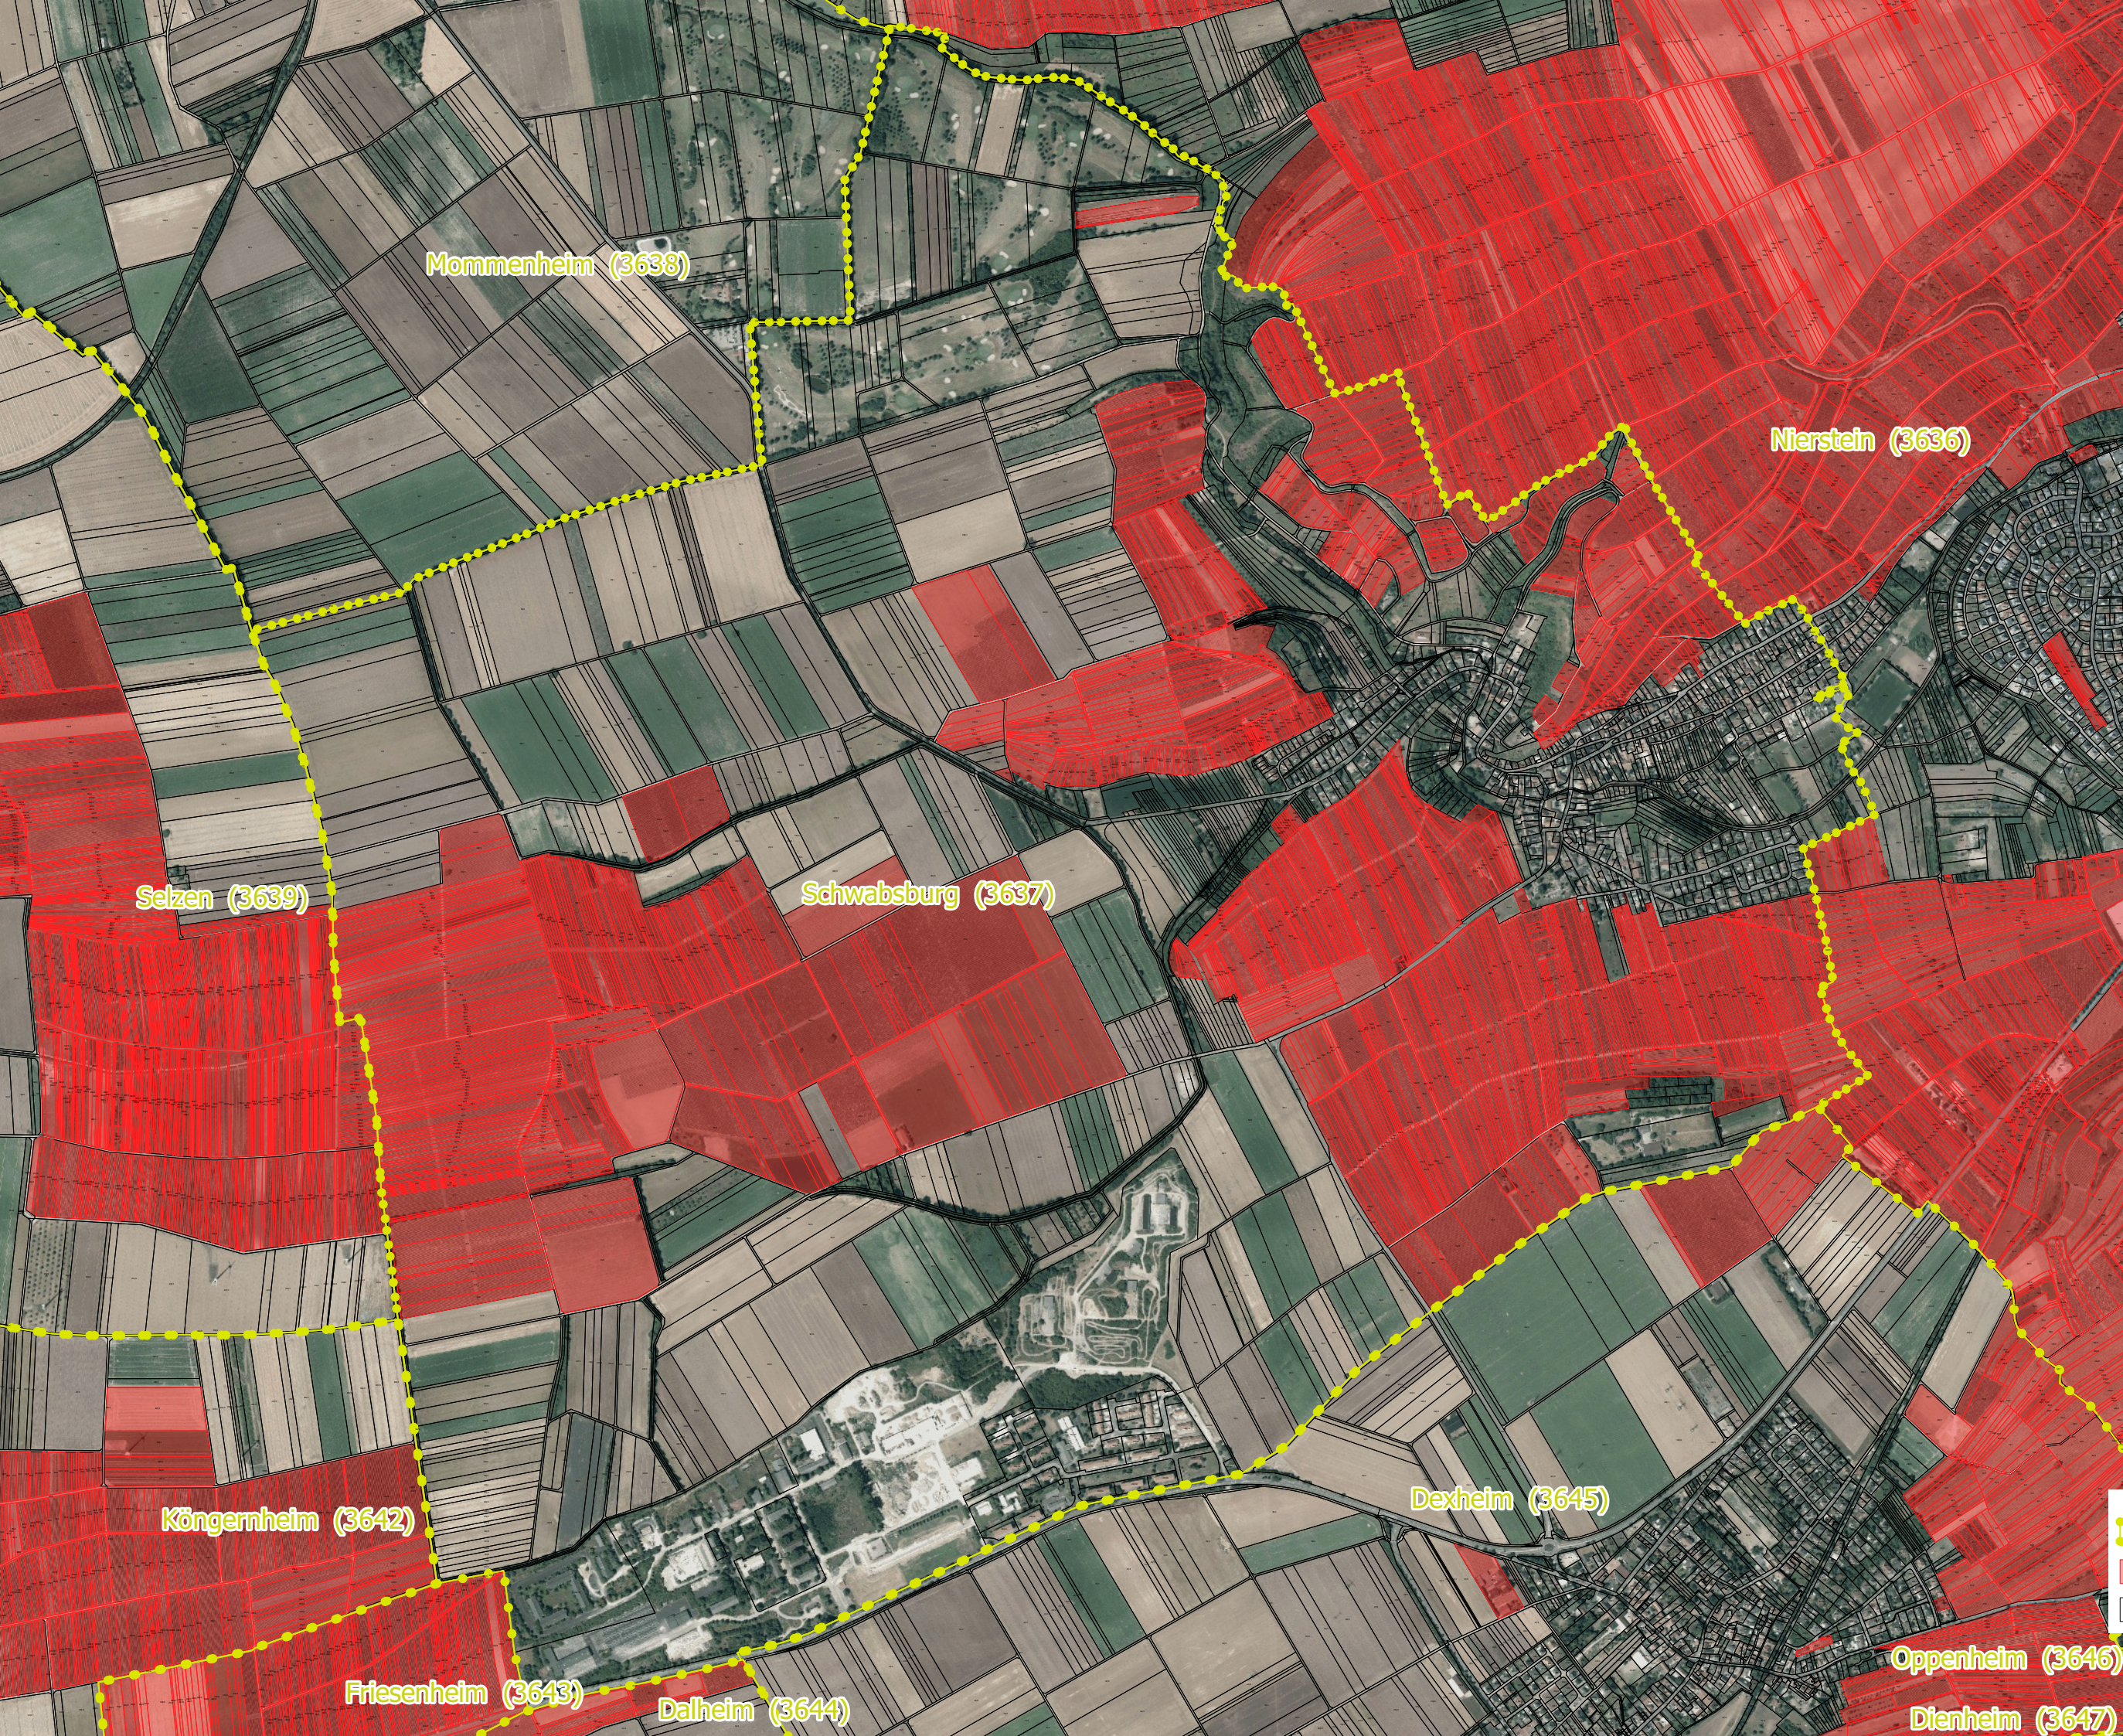

Abgrenzung der
Rebflächen der
g.U. Rheinhessen
(RHH)

Umgesetzt durch die
Landwirtschaftskammer
Rheinland-Pfalz

Gemarkung Schwabsburg

- Gemarkungen
- Rebflächen der g.U. RHH
- Flurstücke