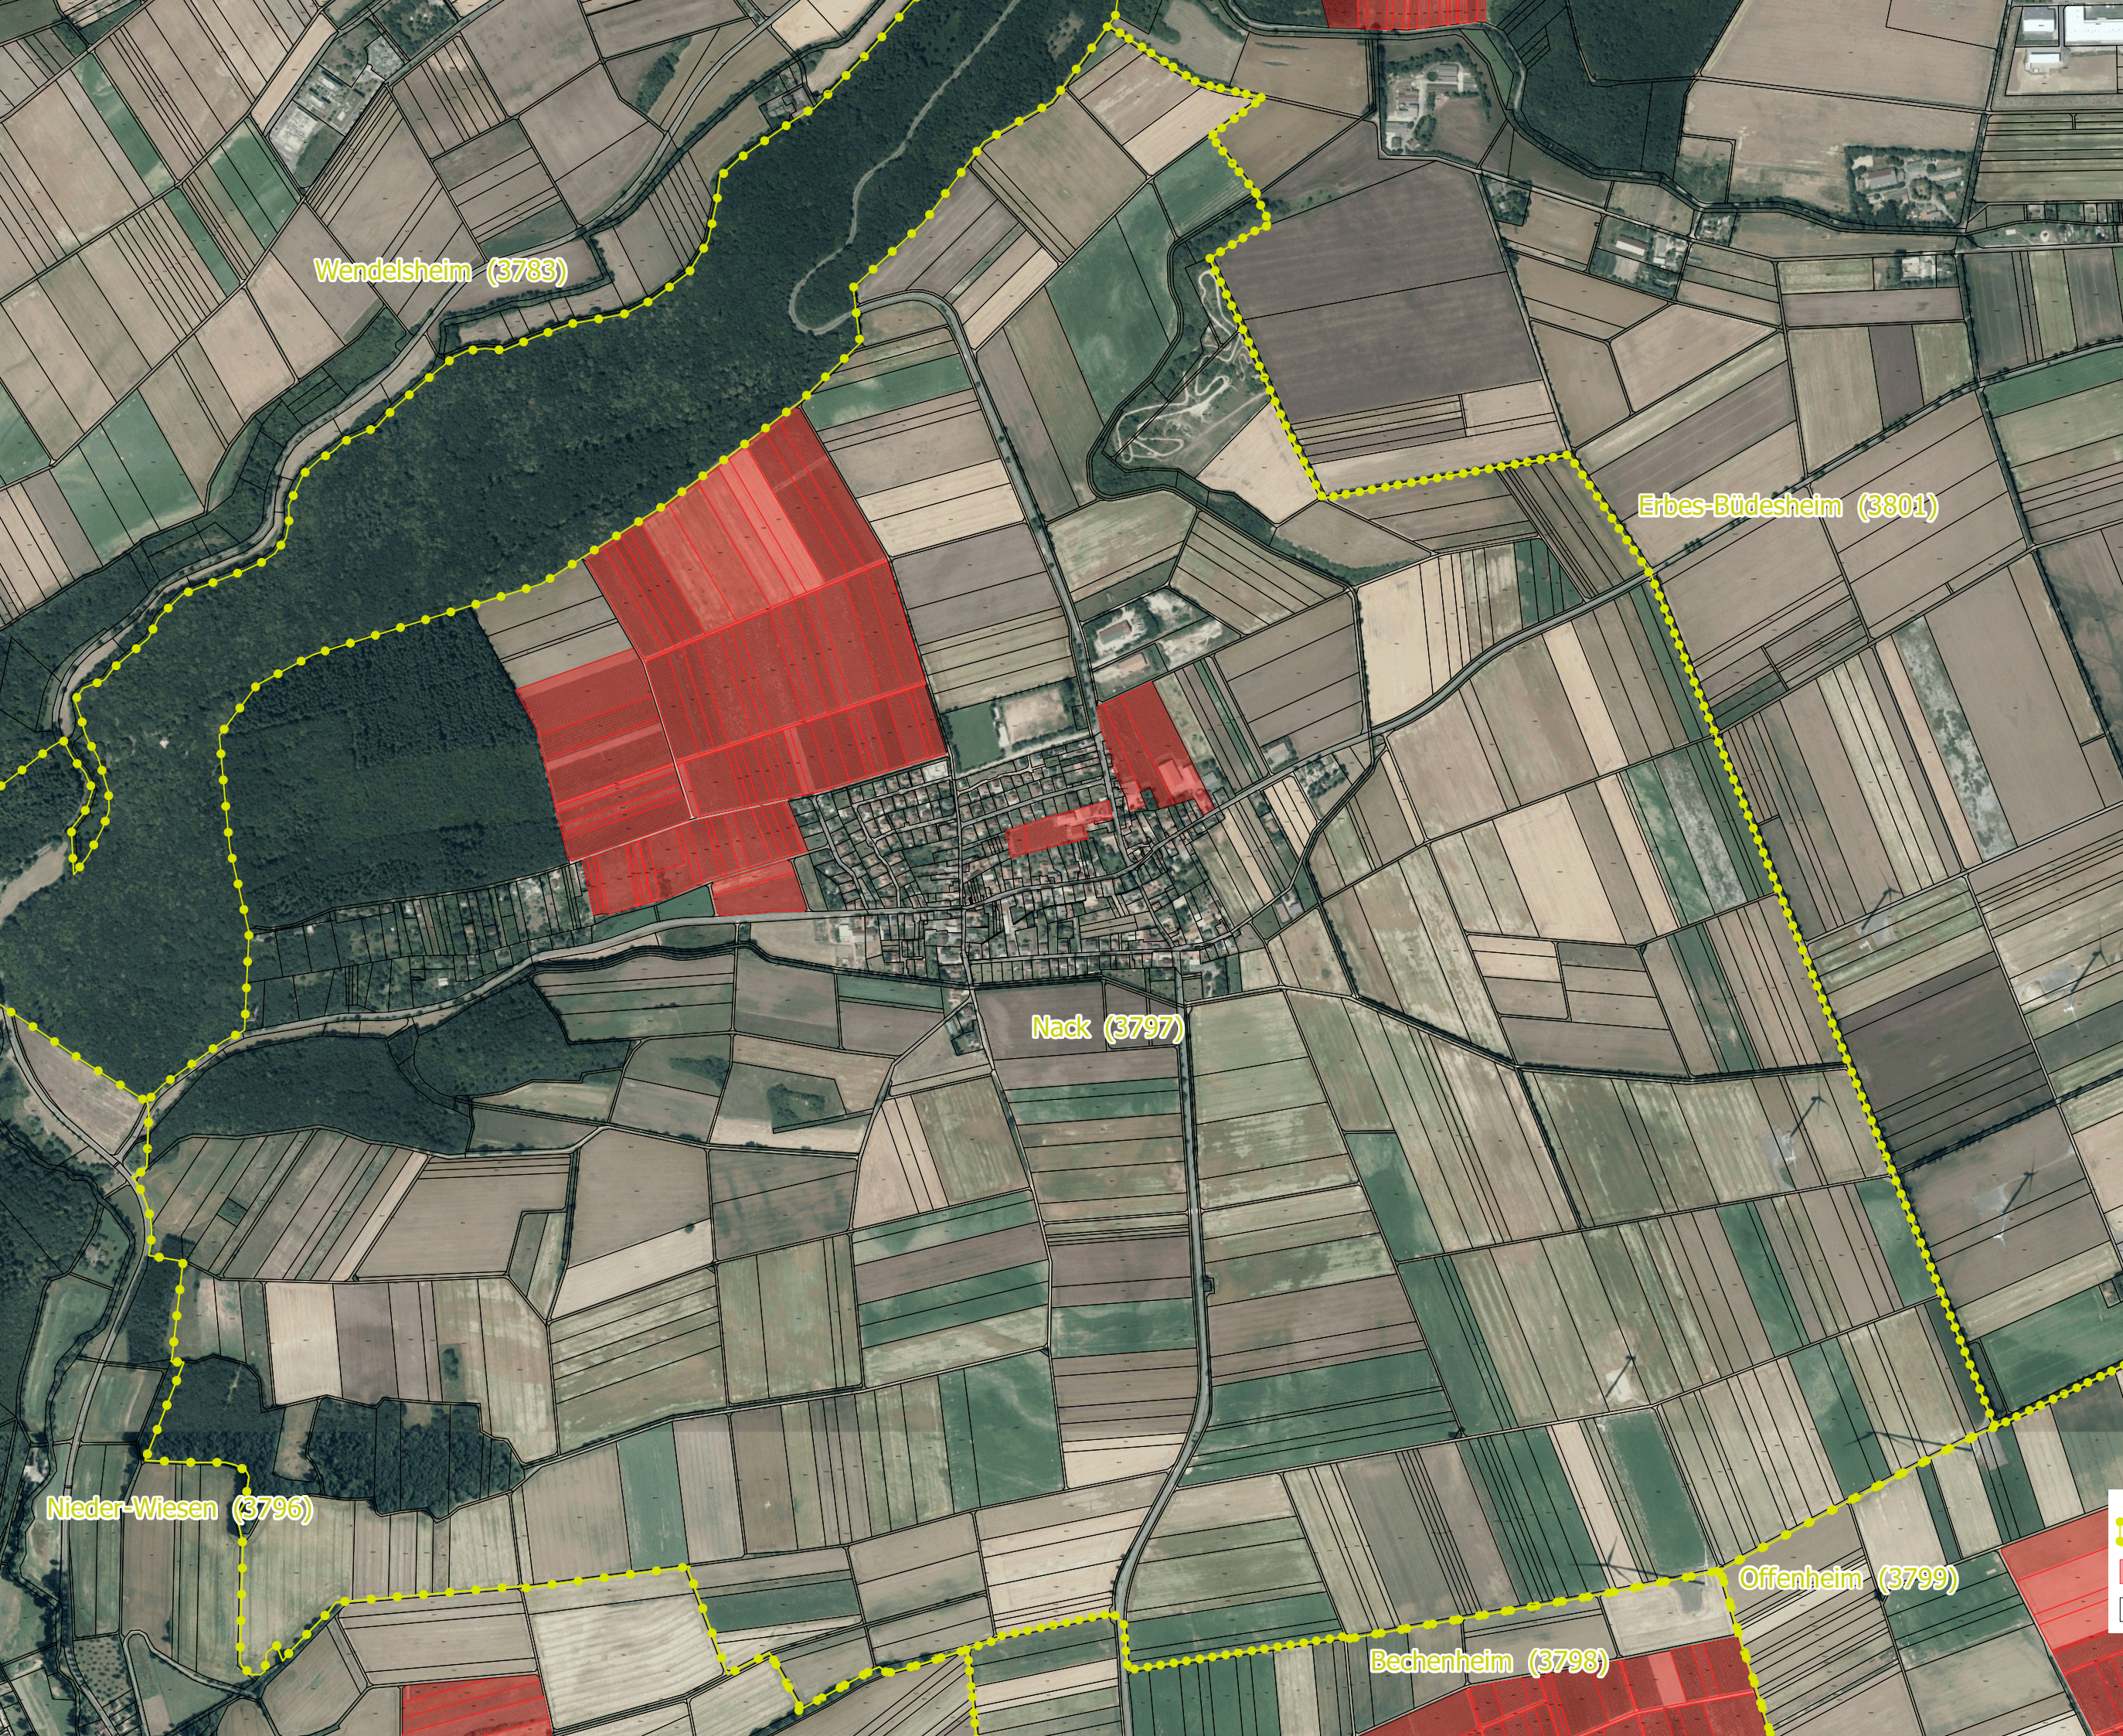

Abgrenzung der  
Rebflächen der  
g.U. Rheinhessen  
(RHH)

Umgesetzt durch die  
Landwirtschaftskammer  
Rheinland-Pfalz

**Gemarkung Nack**

-  Gemarkungen
-  Rebflächen der g.U. RHH
-  Flurstücke