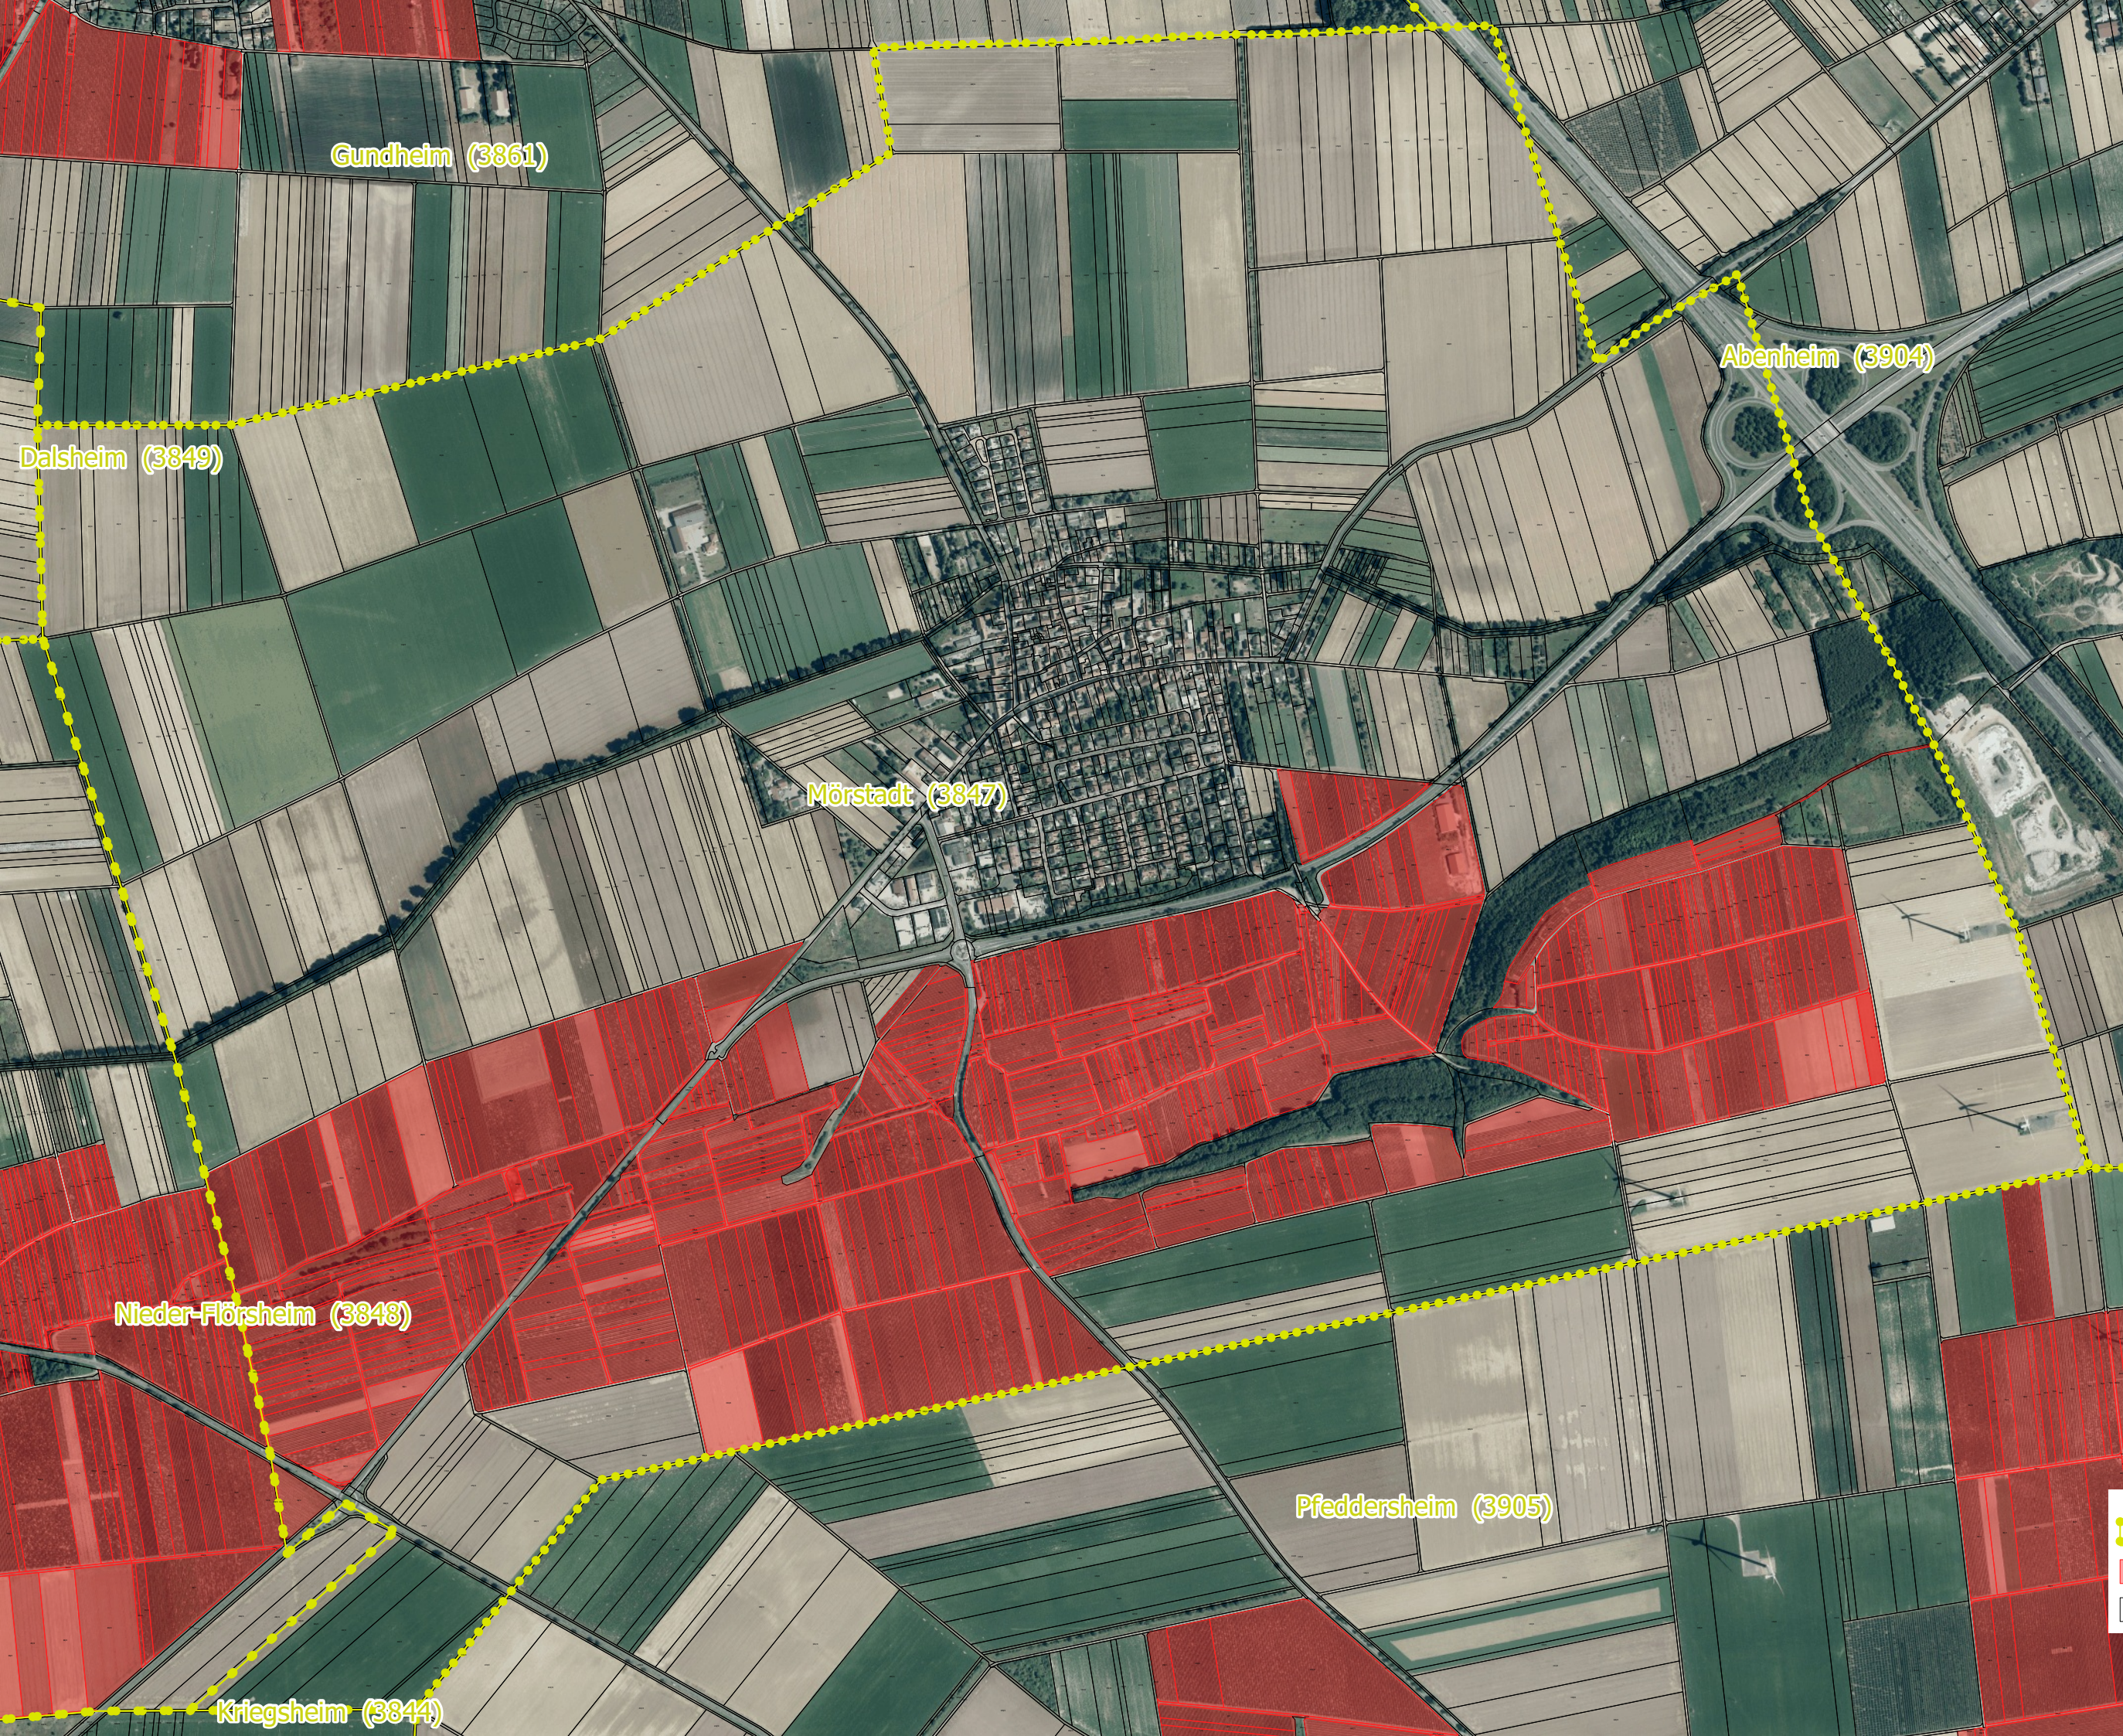

Abgrenzung der
Rebflächen der
g.U. Rheinhessen
(RHH)

Umgesetzt durch die
Landwirtschaftskammer
Rheinland-Pfalz

Gemarkung Mörstadt

-  Gemarkungen
-  Rebflächen der g.U. RHH
-  Flurstücke