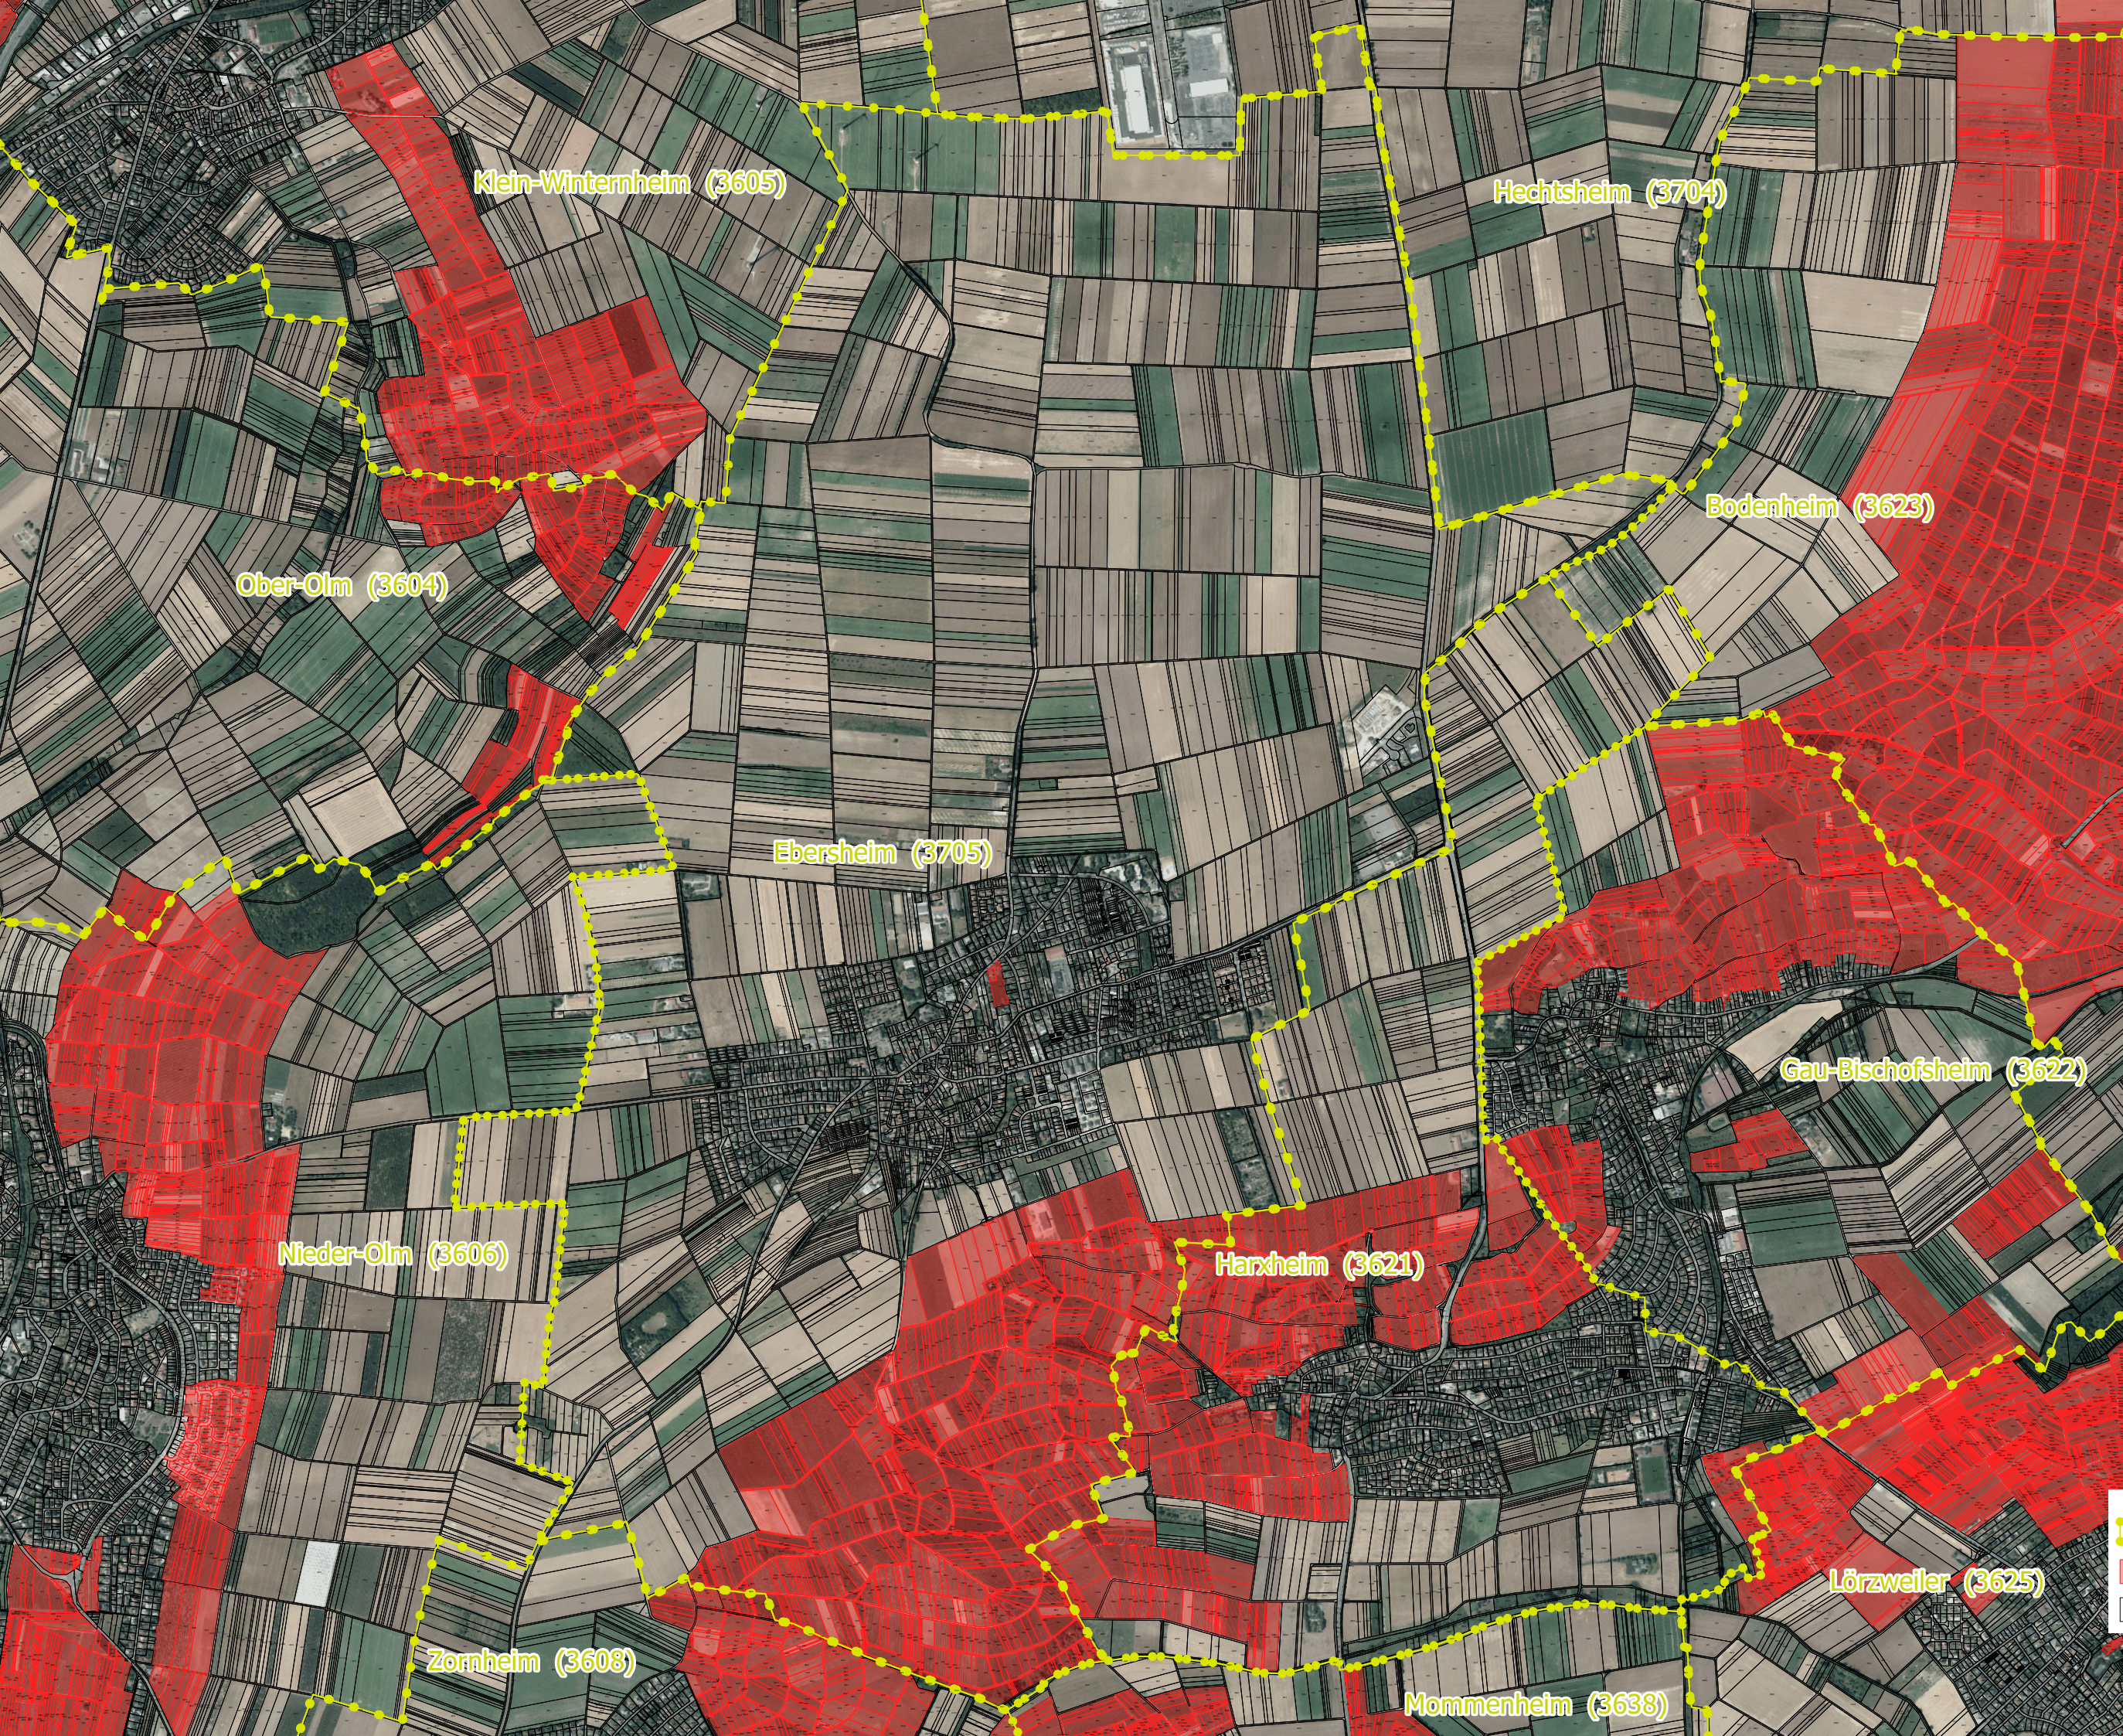

Abgrenzung der  
Rebflächen der  
g.U. Rheinhessen  
(RHH)

Umgesetzt durch die  
Landwirtschaftskammer  
Rheinland-Pfalz

**Gemarkung Ebersheim**

- Gemarkungen
- Rebflächen der g.U. RHH
- Flurstücke