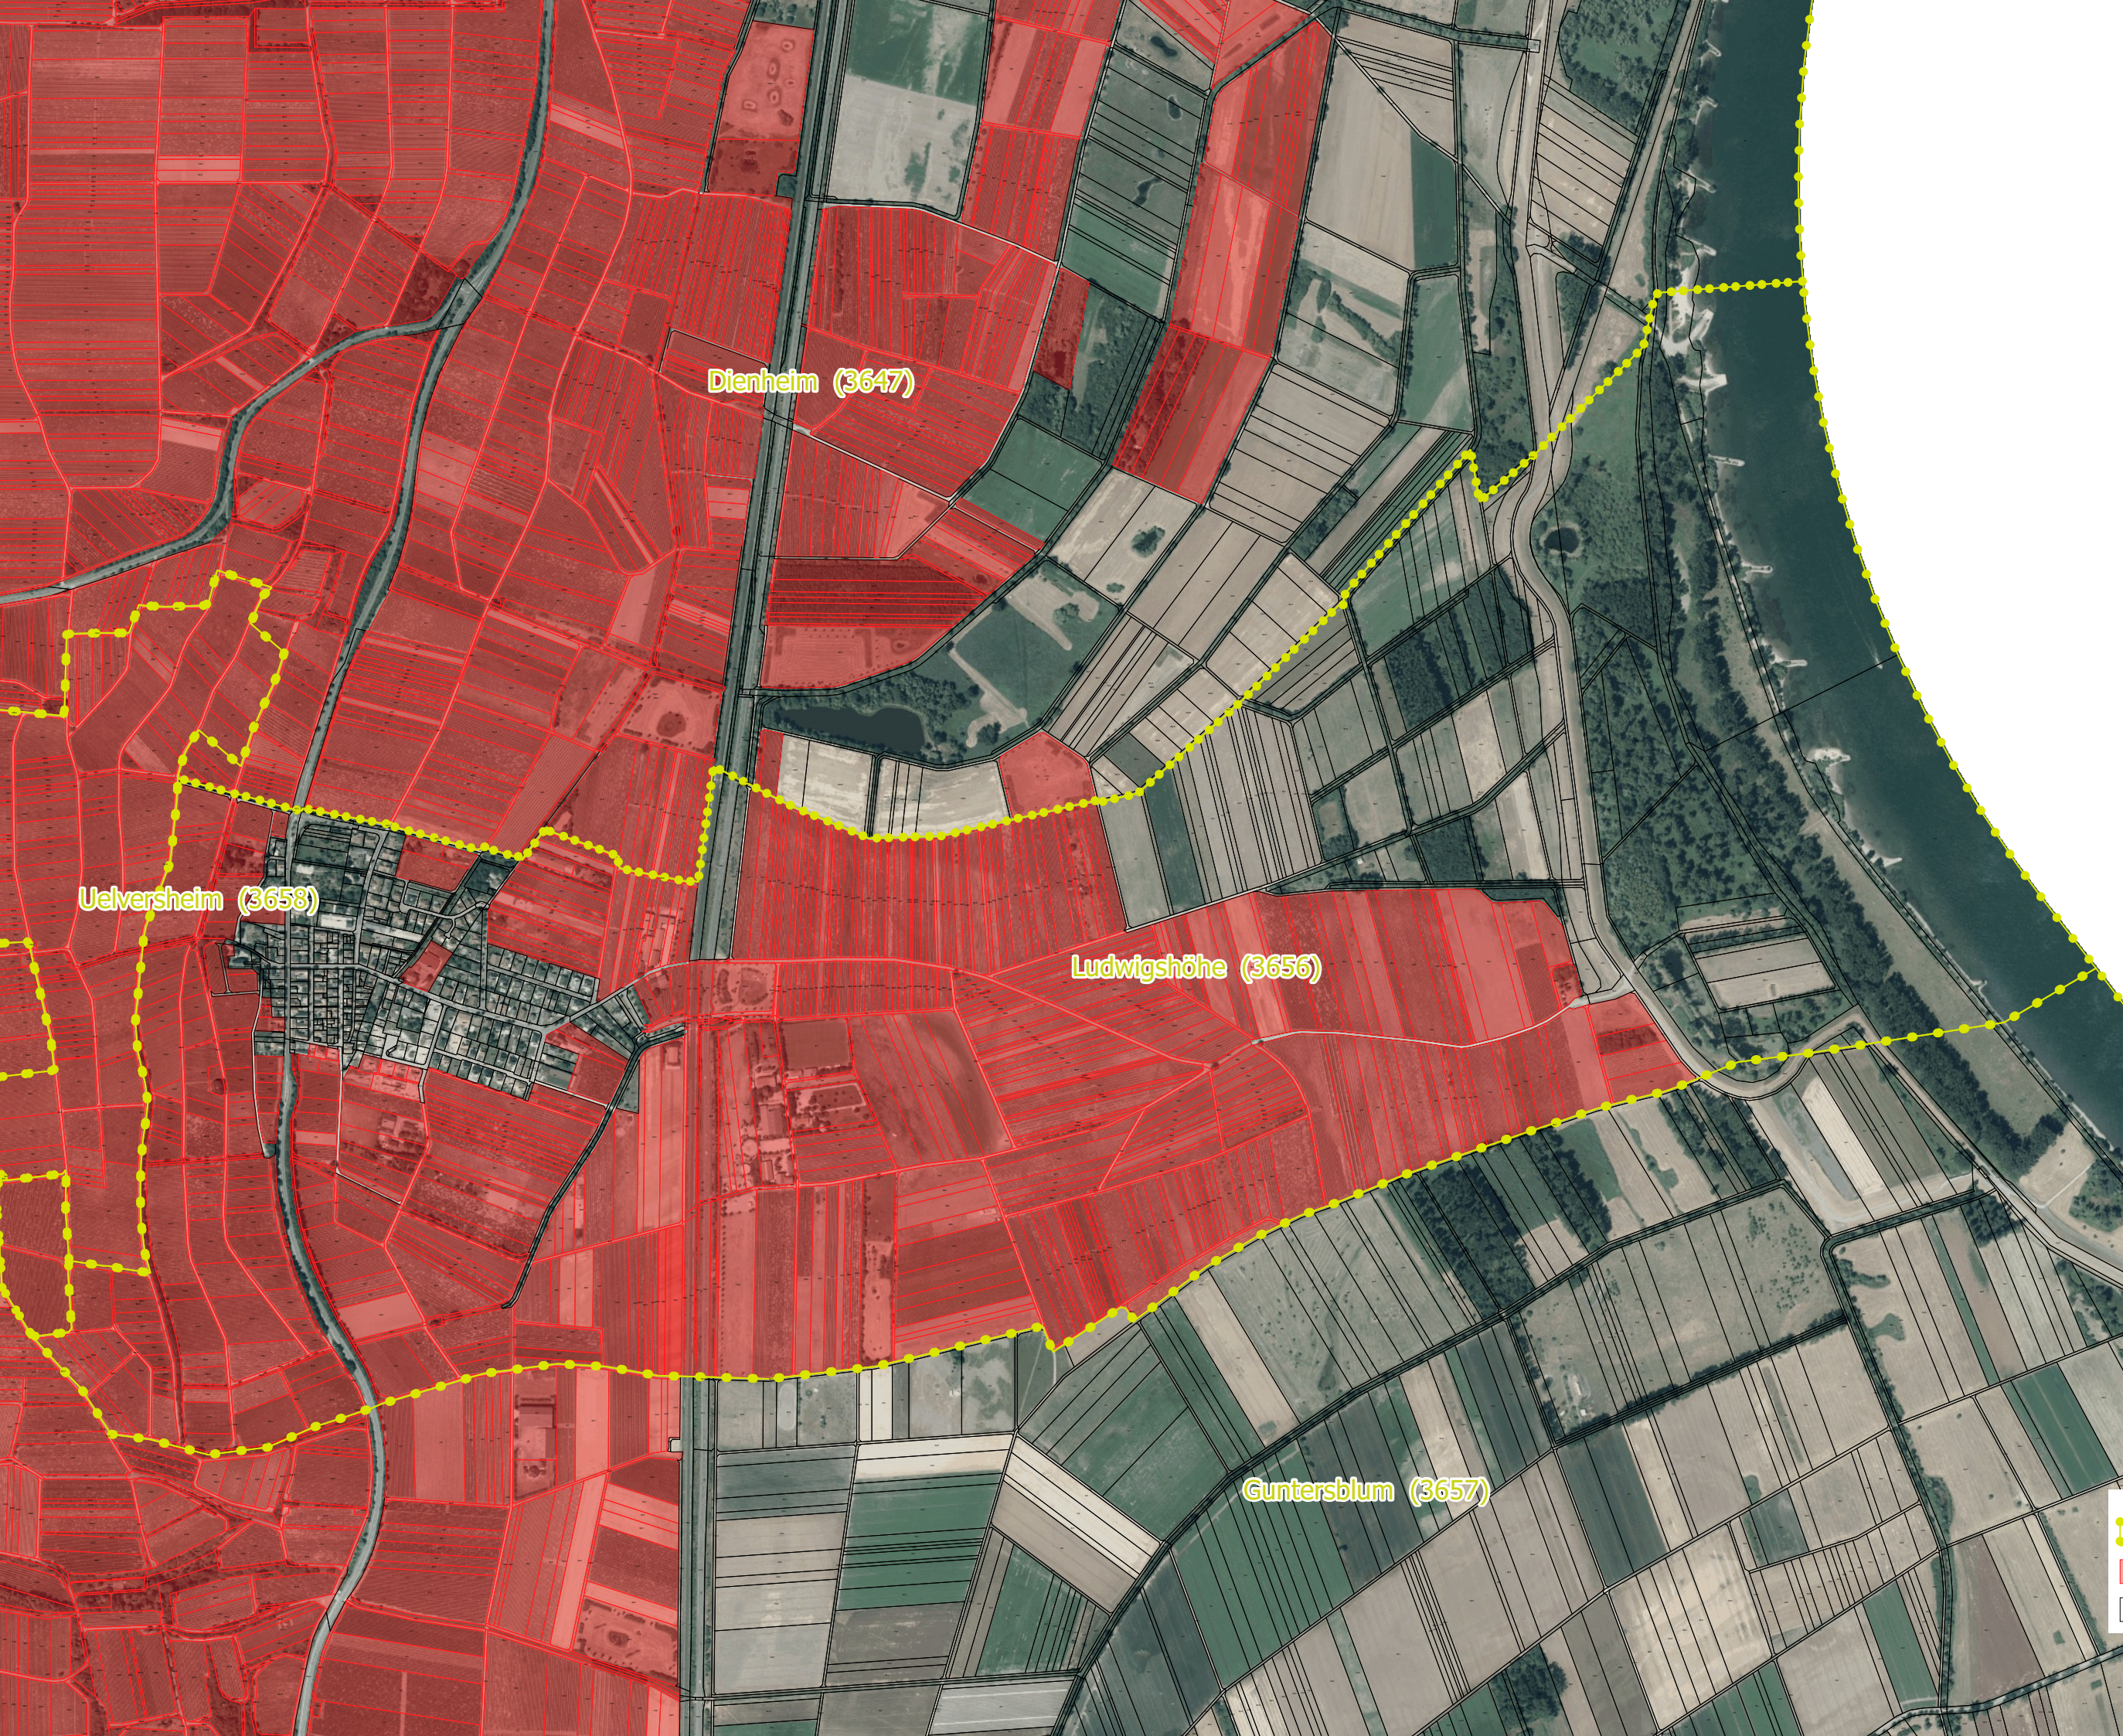

Abgrenzung der  
Rebflächen der  
g.U. Rheinhessen  
(RHH)

Umgesetzt durch die  
Landwirtschaftskammer  
Rheinland-Pfalz

**Gemarkung Ludwigshöhe**

Dienheim (3647)

Uelversheim (3658)

Ludwigshöhe (3656)

Guntersblum (3657)

-  Gemarkungen
-  Rebflächen der g.U. RHH
-  Flurstücke