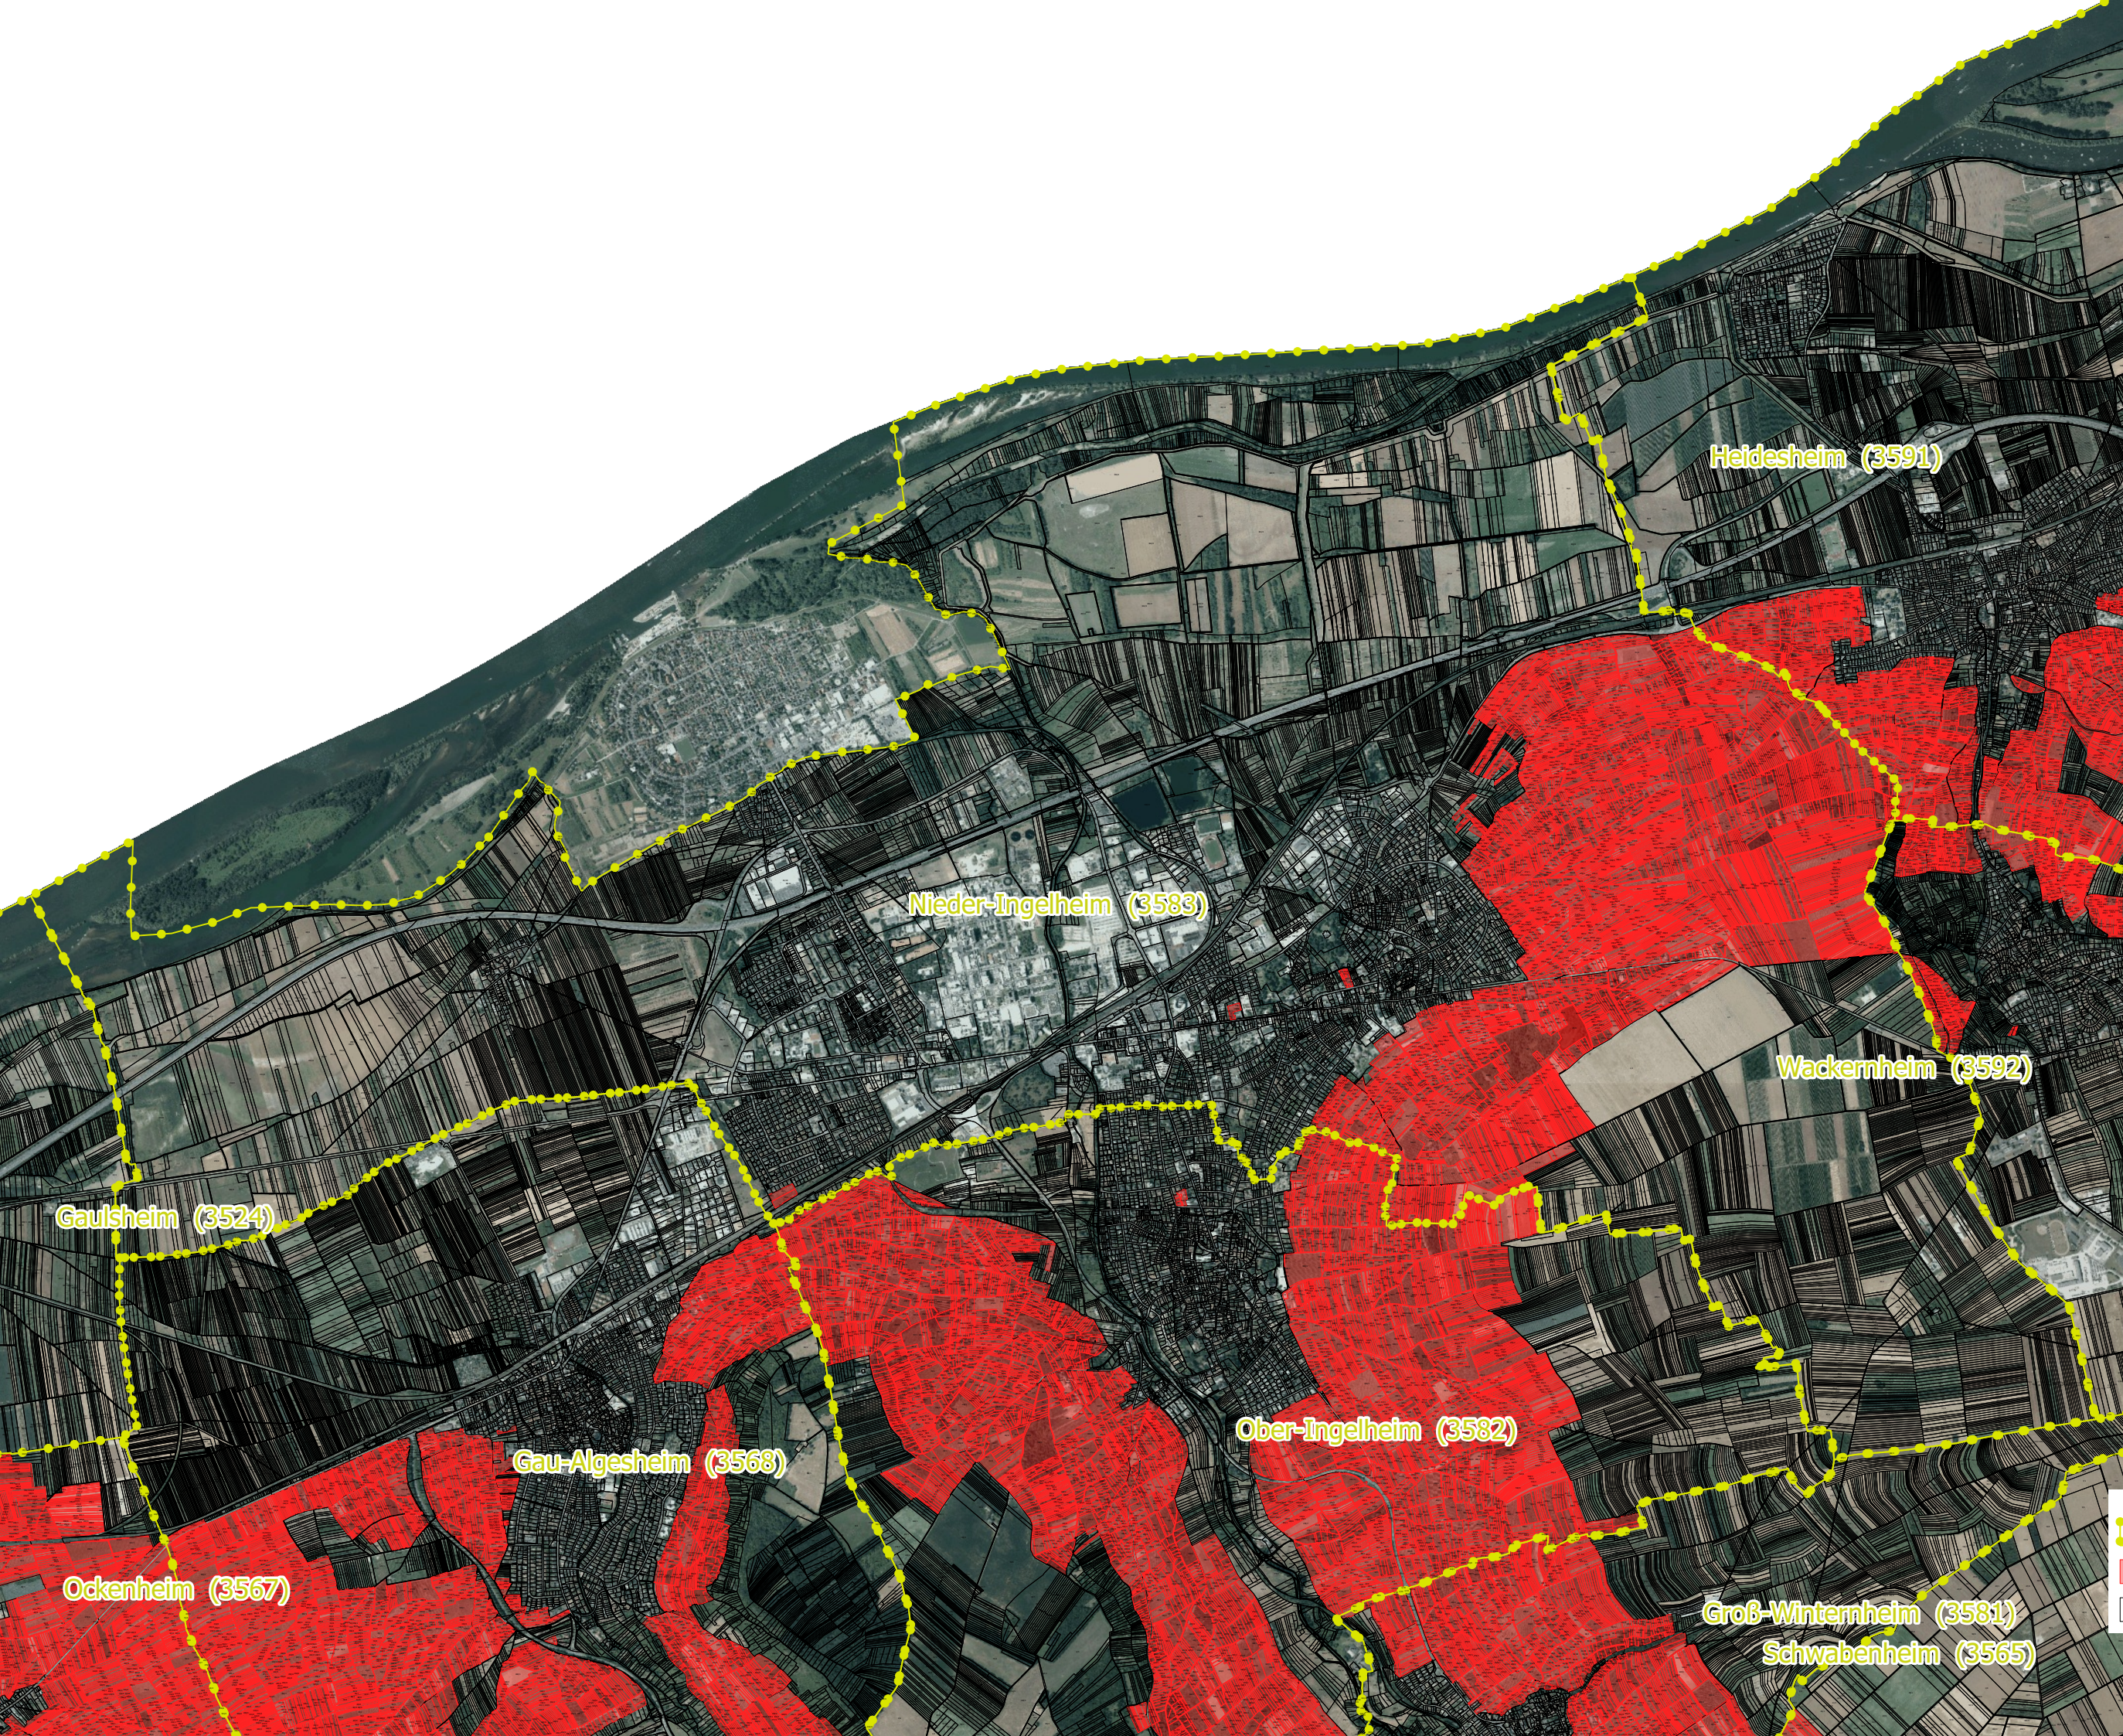

Abgrenzung der
Rebflächen der
g.U. Rheinhessen
(RHH)

Umgesetzt durch die
Landwirtschaftskammer
Rheinland-Pfalz

Gemarkung Nieder-Ingelheim

-  Gemarkungen
-  Rebflächen der g.U. RHH
-  Flurstücke