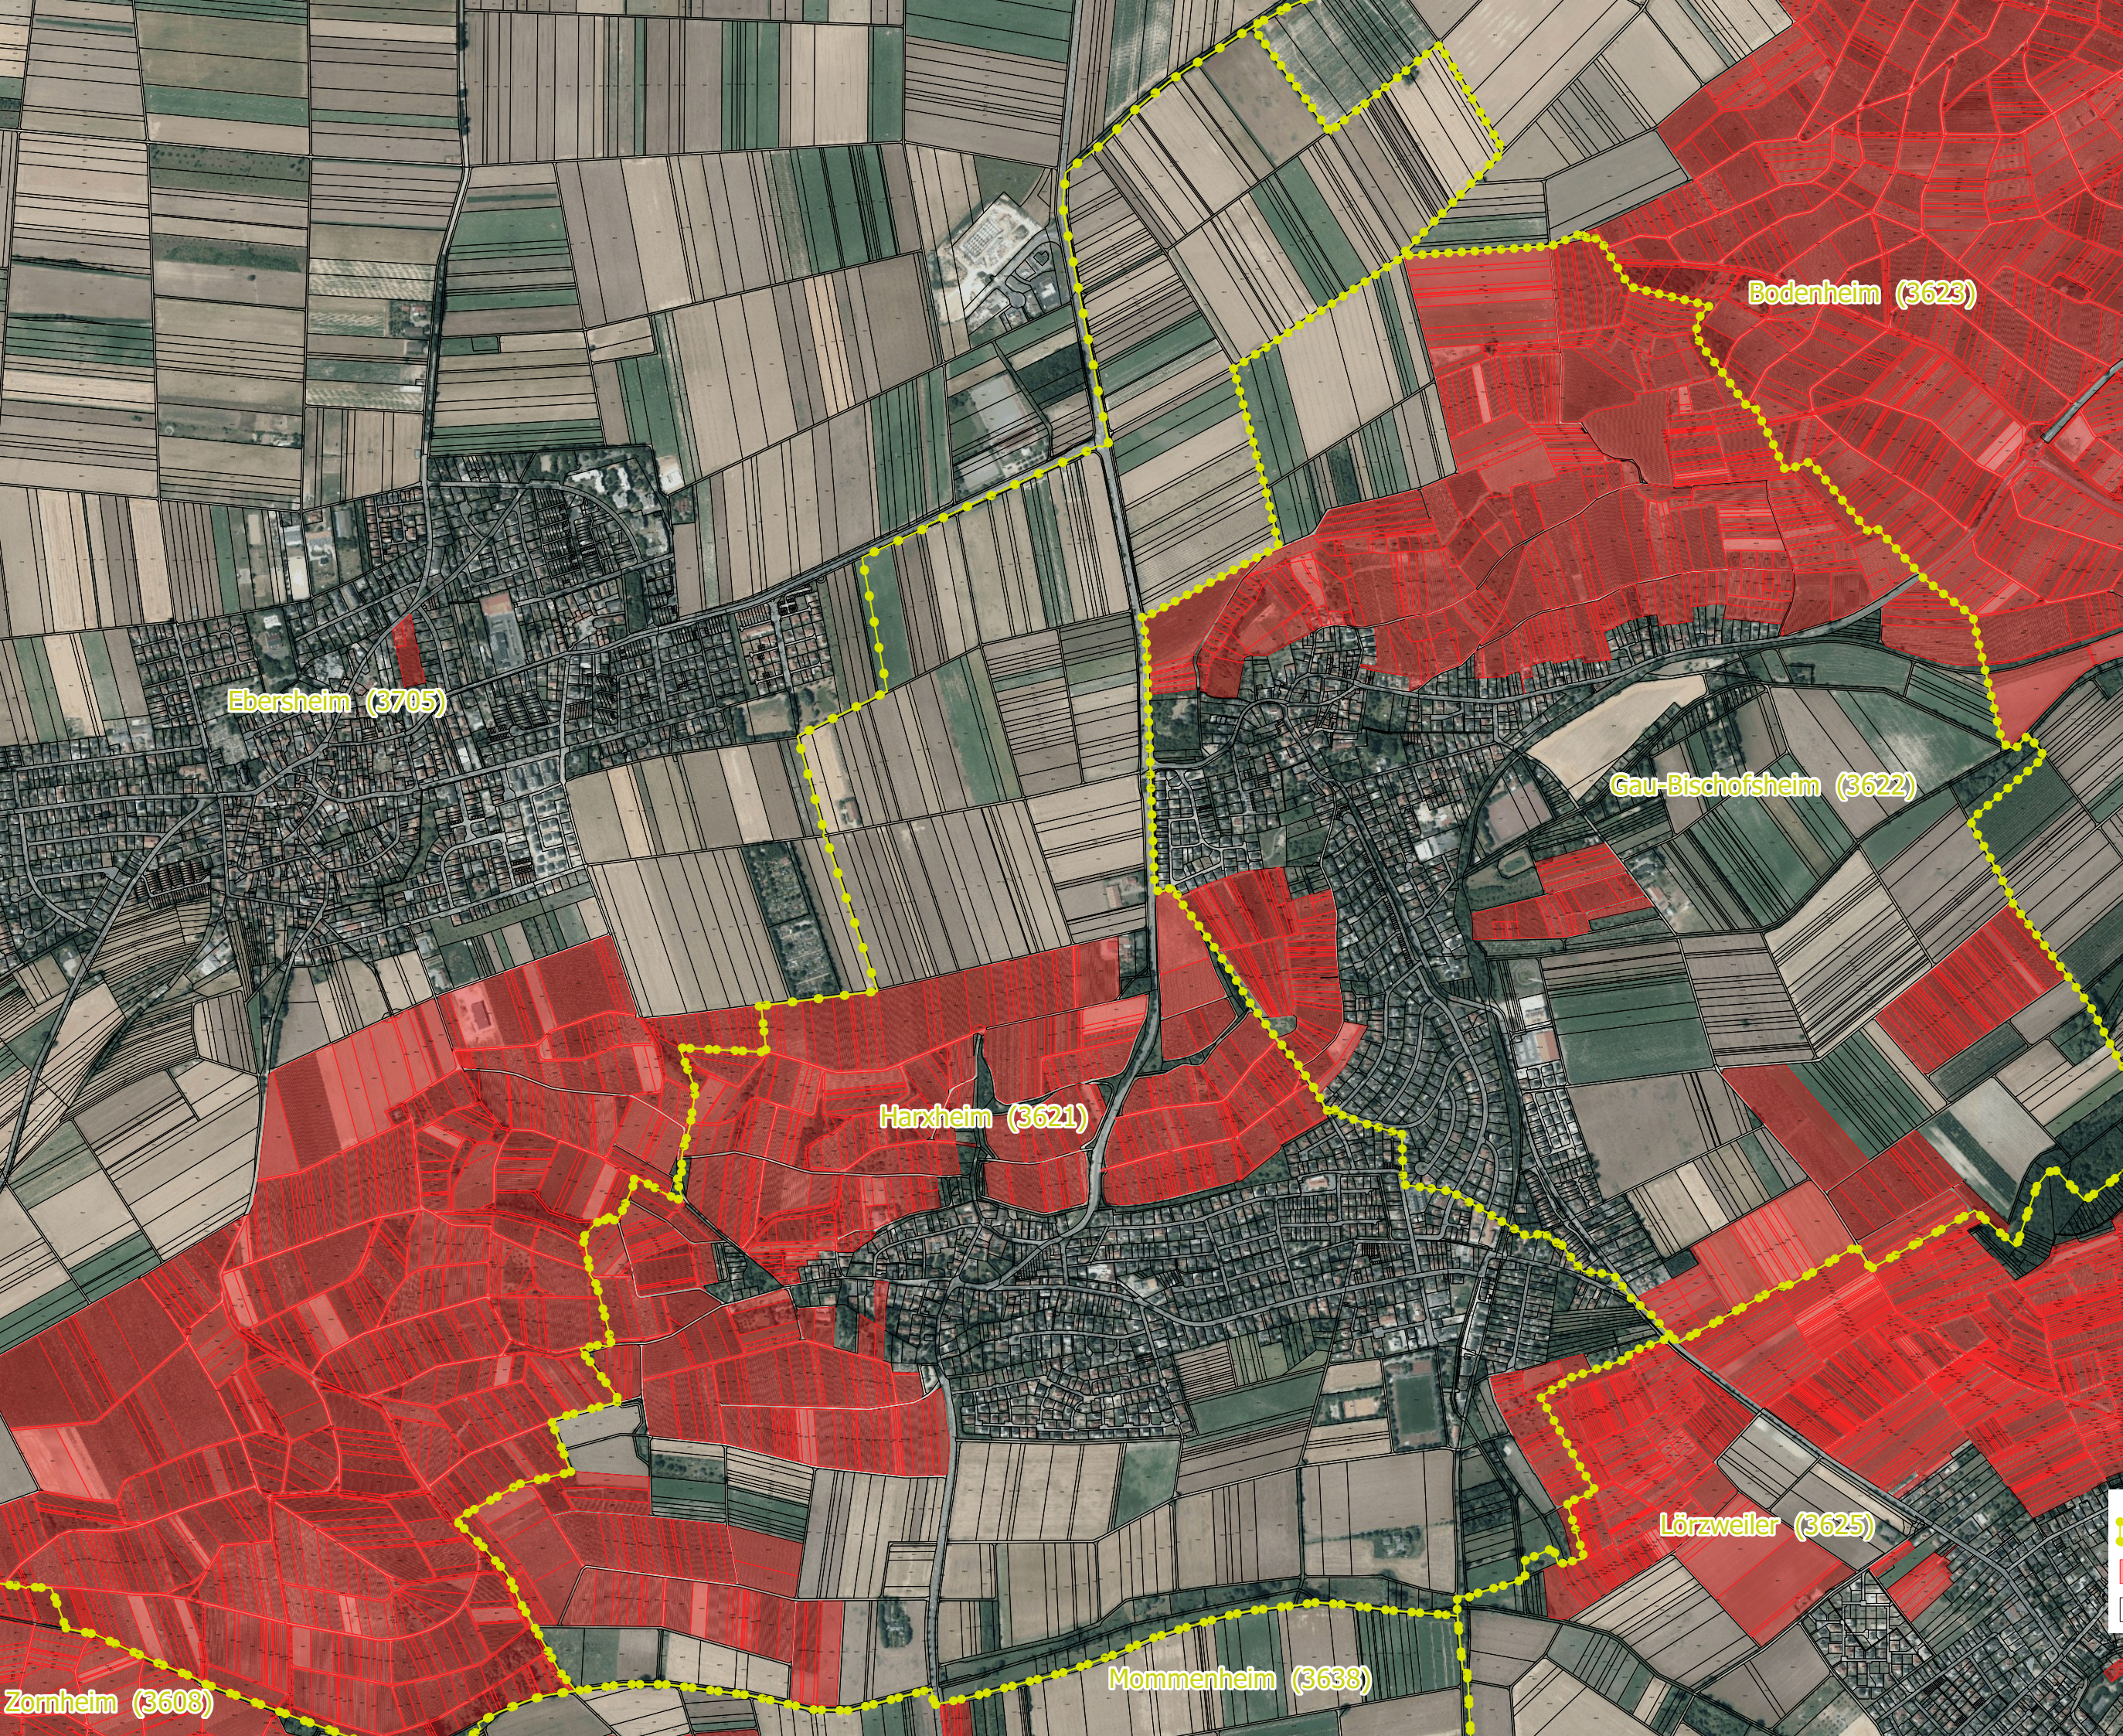

Abgrenzung der
Rebflächen der
g.U. Rheinhessen
(RHH)

Umgesetzt durch die
Landwirtschaftskammer
Rheinland-Pfalz

Gemarkung Harxheim

- Gemarkungen
- Rebflächen der g.U. RHH
- Flurstücke