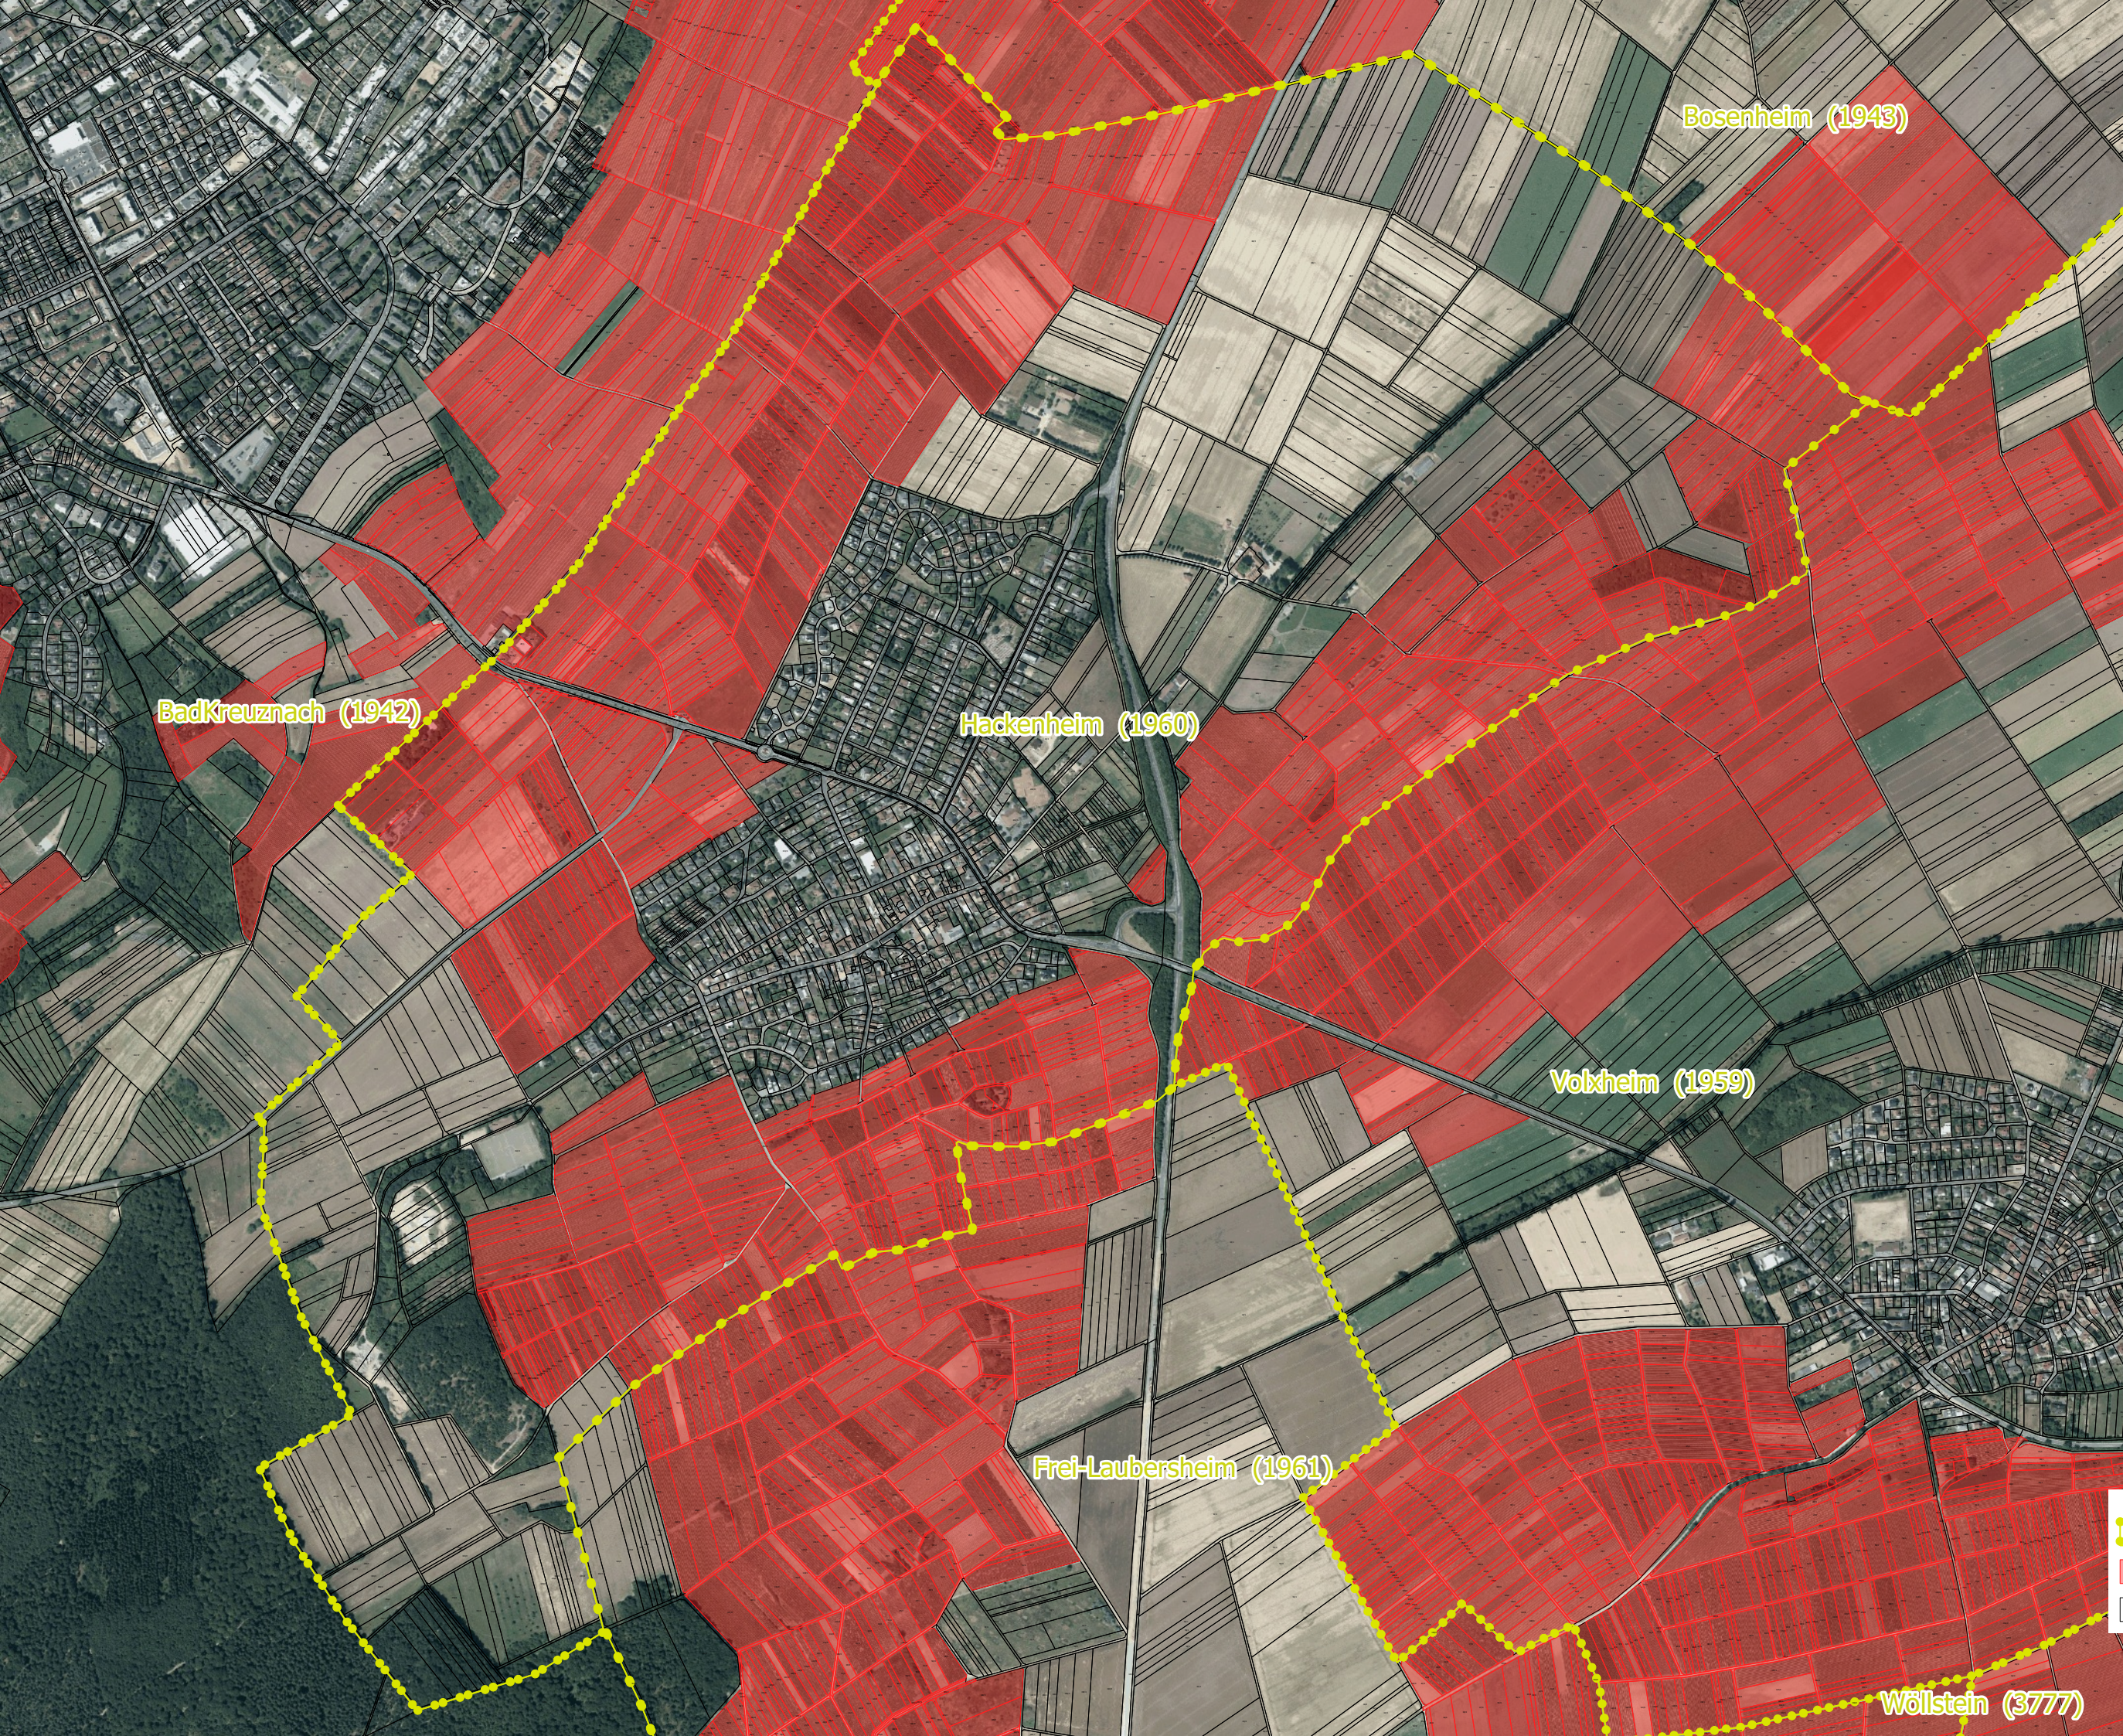

Abgrenzung der
Rebflächen der
g.U. Rheinhessen
(RHH)

Umgesetzt durch die
Landwirtschaftskammer
Rheinland-Pfalz

Gemarkung Hackenheim

Bad Kreuznach (1942)

Bosenheim (1943)

Hackenheim (1960)

Volkheim (1959)

Frei-Laubersheim (1961)

Wöllstein (3777)

- Gemarkungen
- Rebflächen der g.U. RHH
- Flurstücke