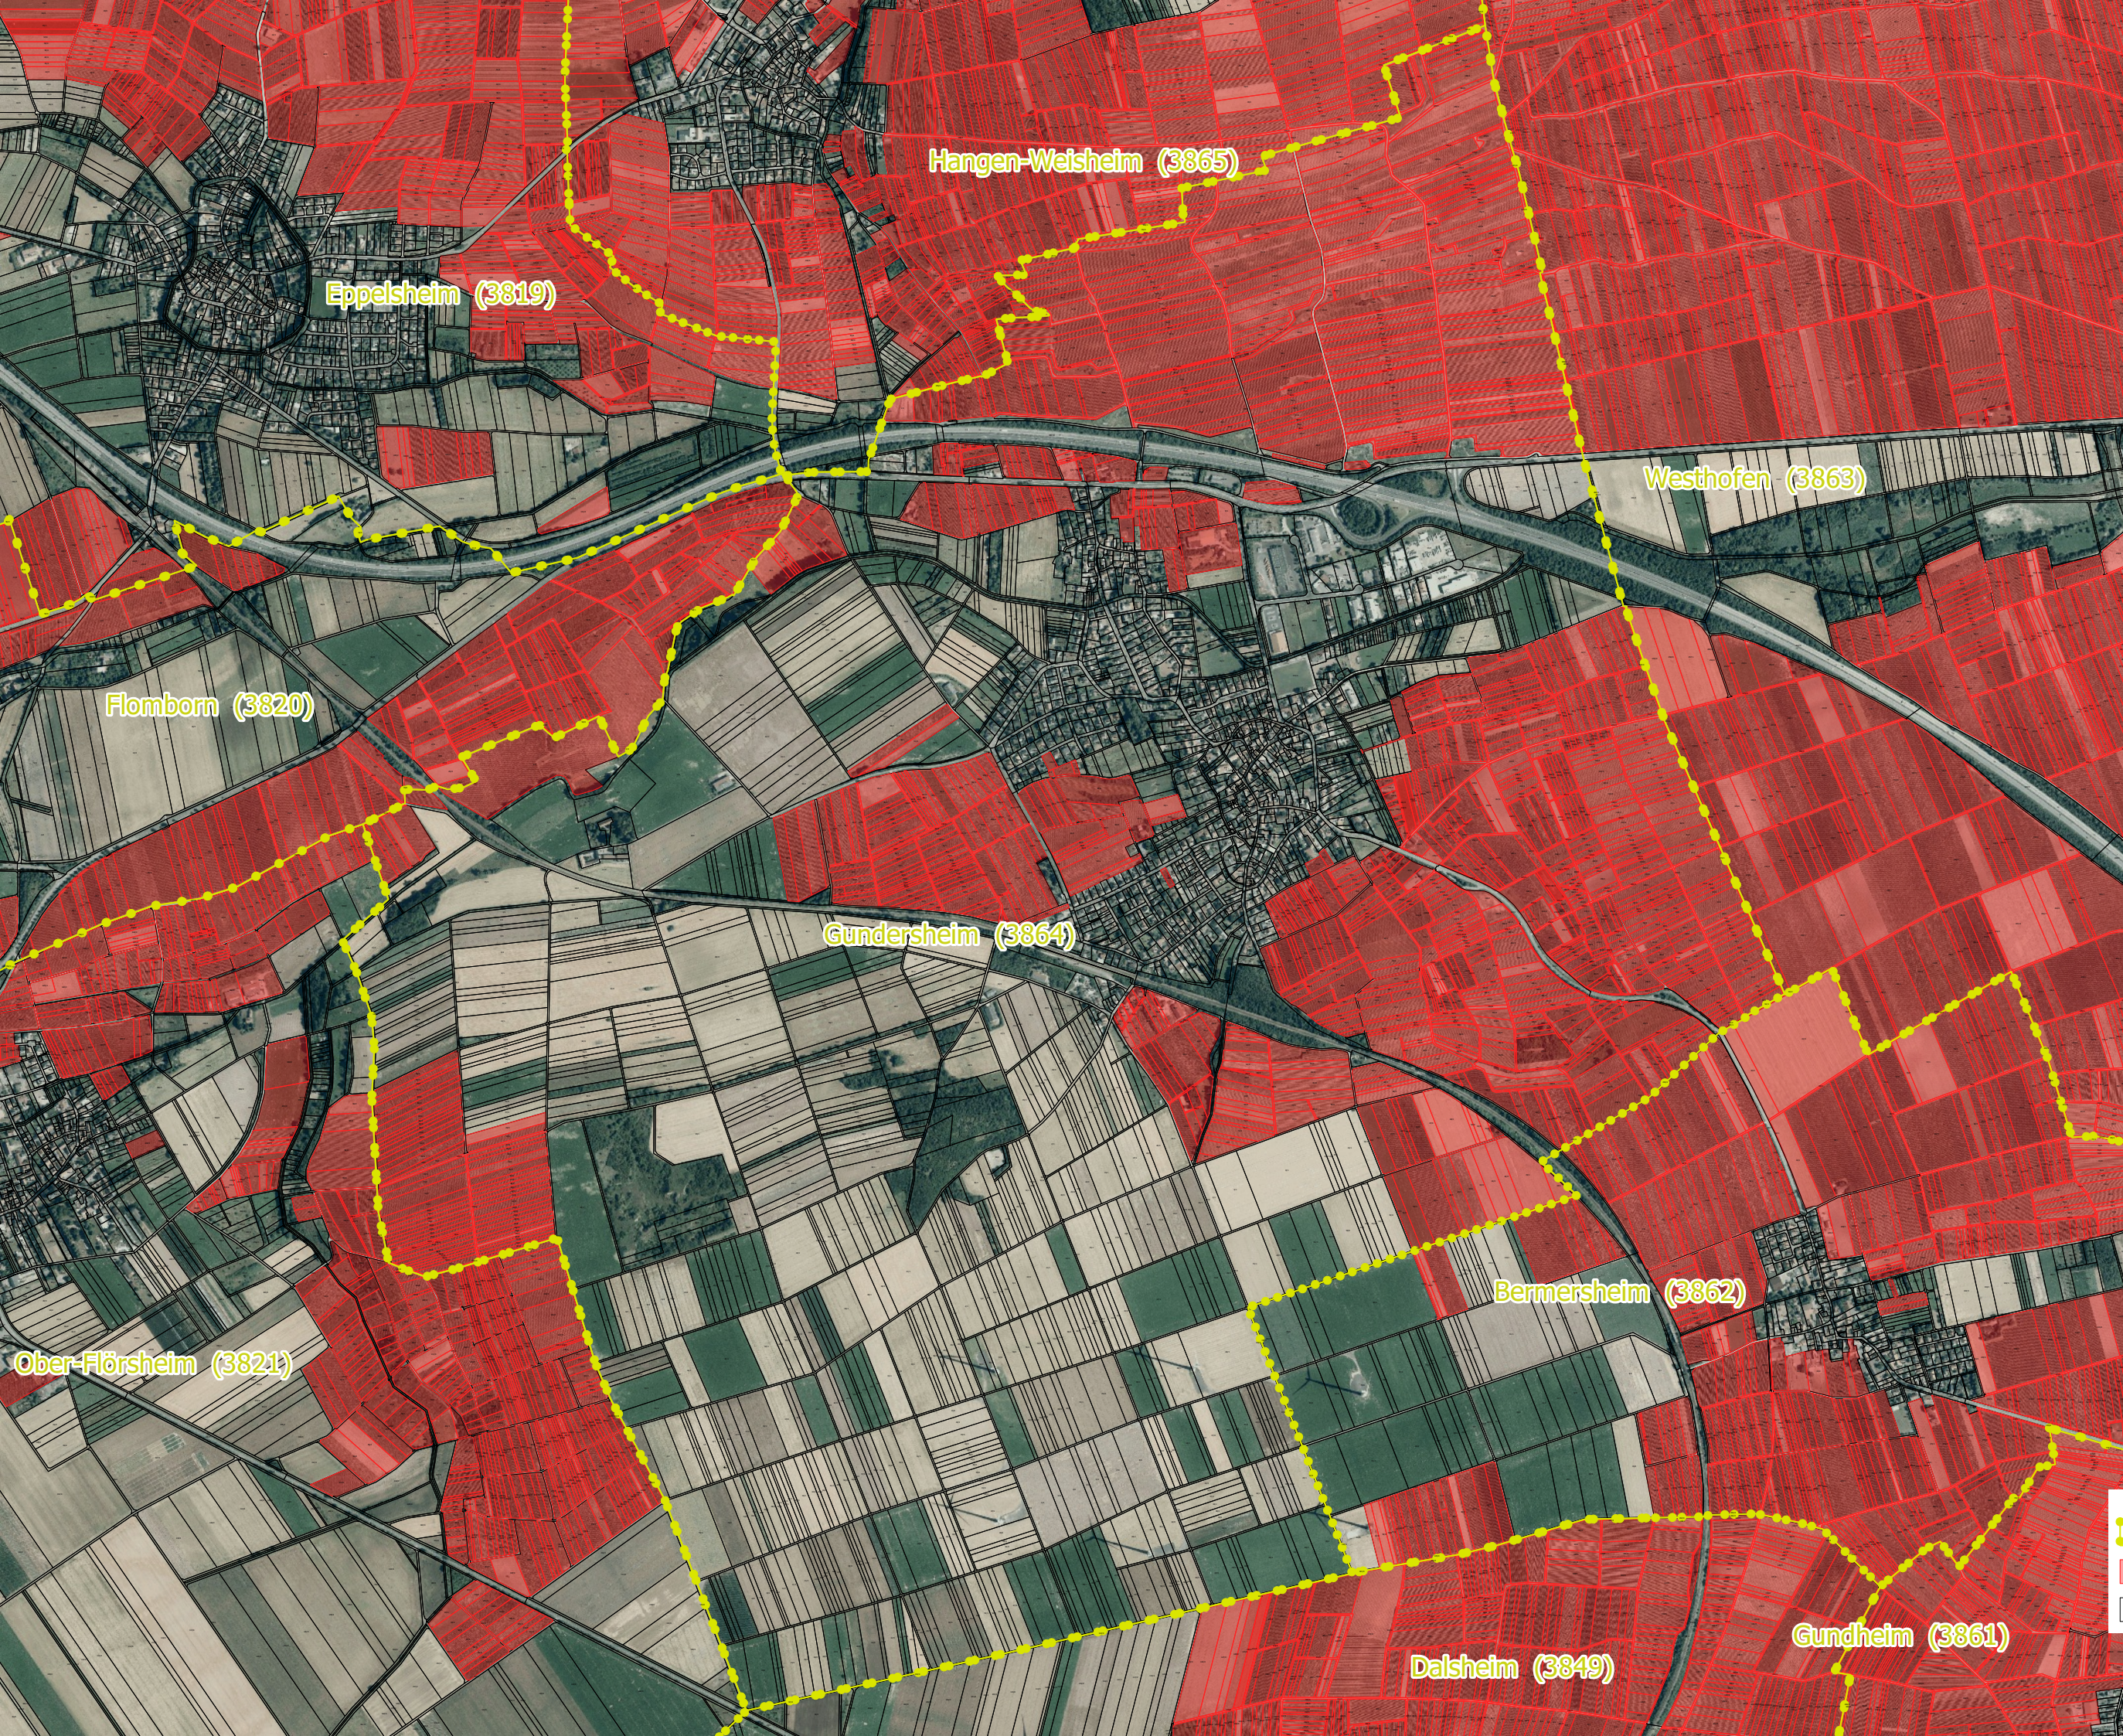

Abgrenzung der
Rebflächen der
g.U. Rheinhessen
(RHH)

Umgesetzt durch die
Landwirtschaftskammer
Rheinland-Pfalz

Gemarkung Gundersheim

- Gemarkungen
- Rebflächen der g.U. RHH
- Flurstücke