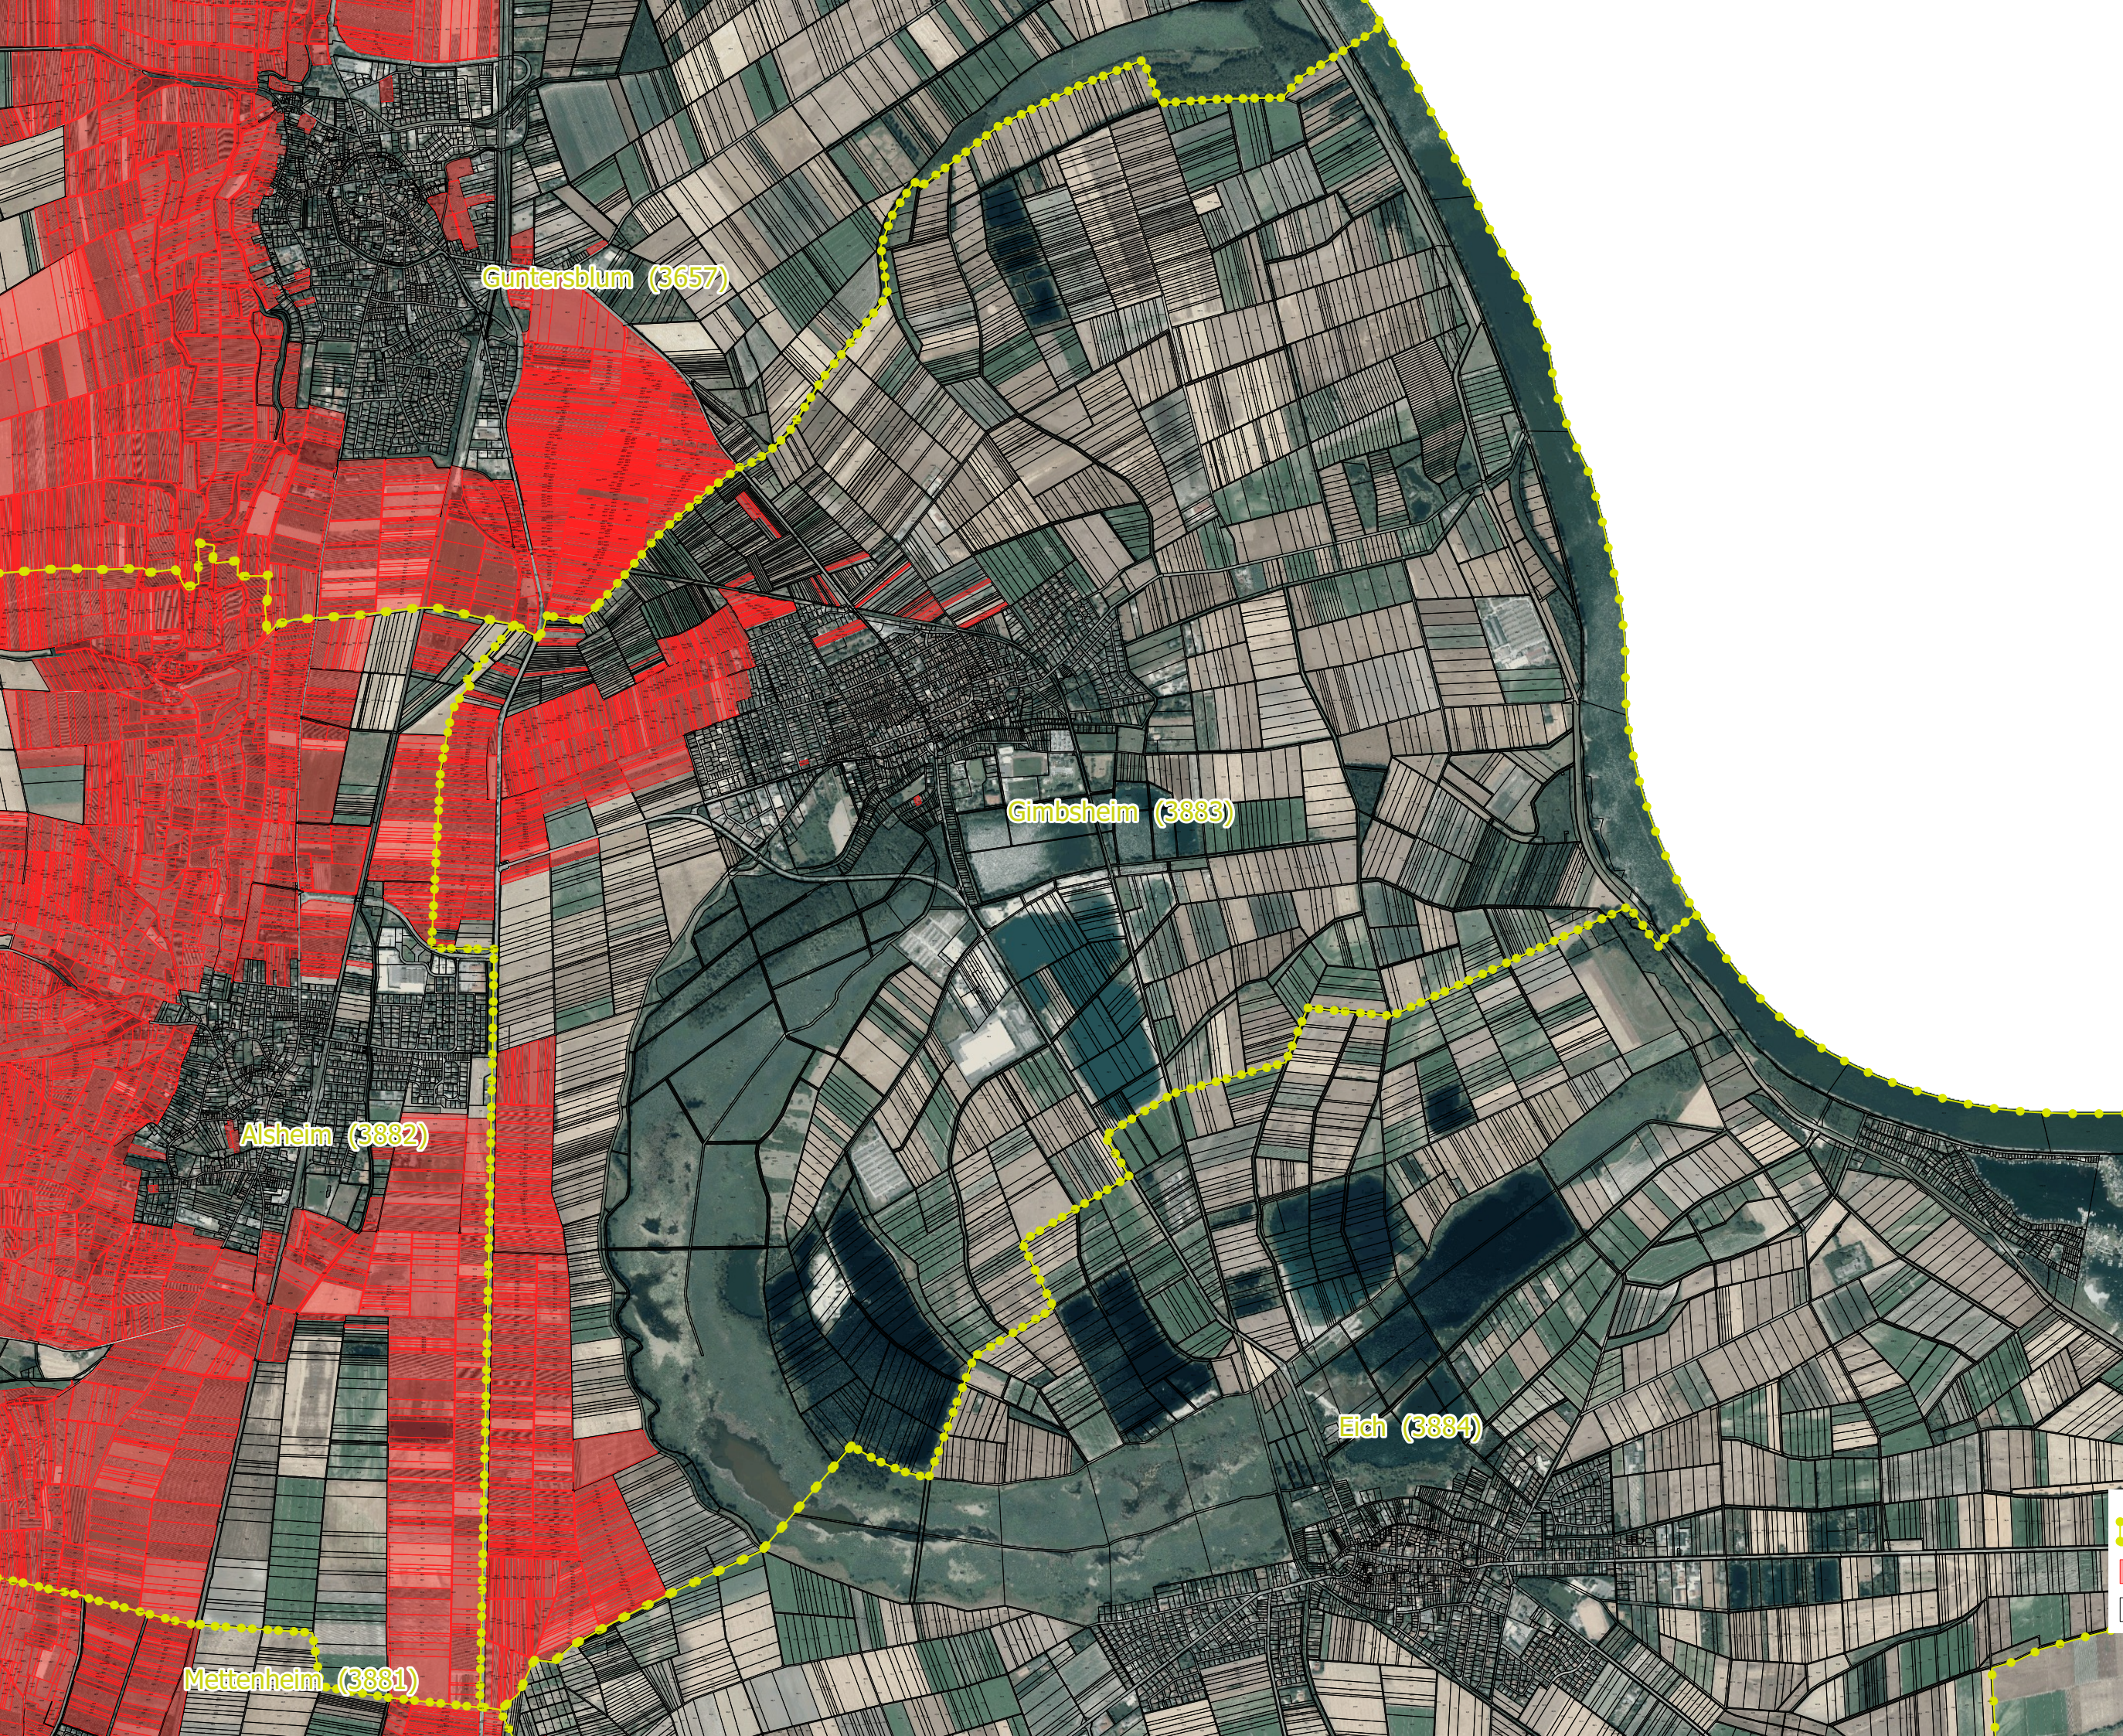

Abgrenzung der  
Rebflächen der  
g.U. Rheinhessen  
(RHH)

Umgesetzt durch die  
Landwirtschaftskammer  
Rheinland-Pfalz

**Gemarkung Gimbsheim**

- Gemarkungen
- Rebflächen der g.U. RHH
- Flurstücke