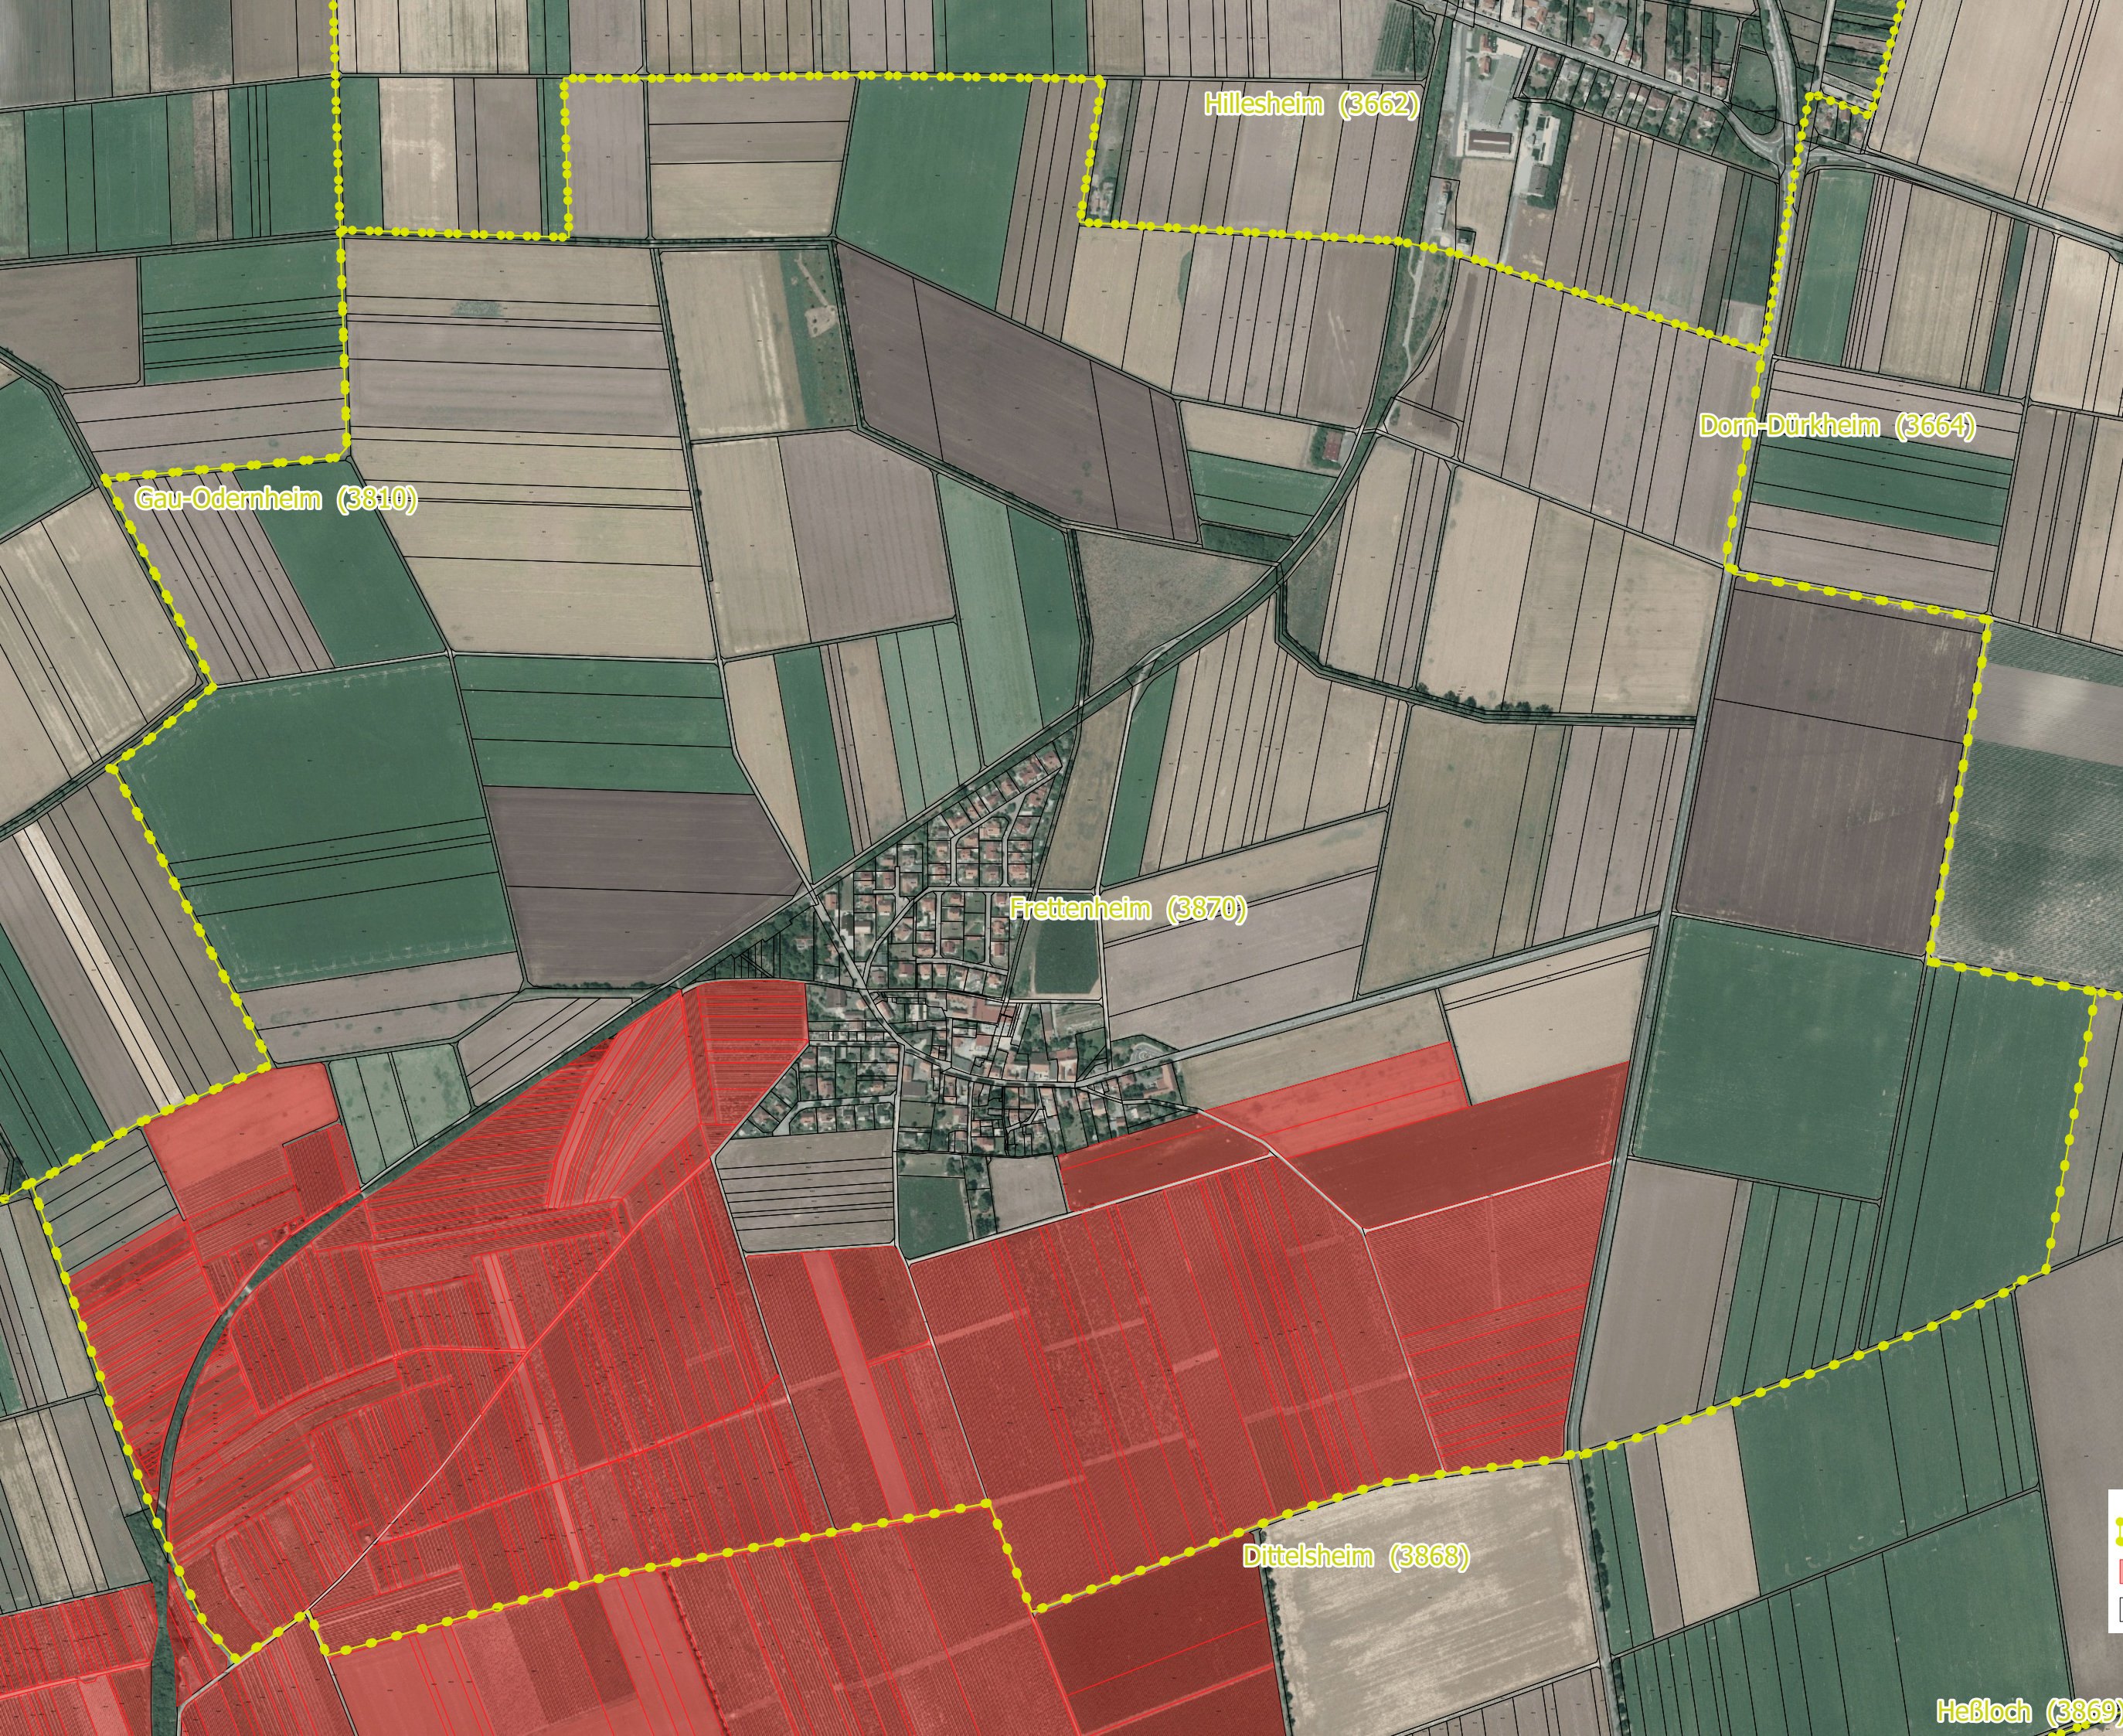

Abgrenzung der
Rebflächen der
g.U. Rheinhessen
(RHH)

Umgesetzt durch die
Landwirtschaftskammer
Rheinland-Pfalz

Gemarkung Frettenheim

Gau-Odernheim (3810)

Hillesheim (3662)

Dorn-Dürkheim (3664)

Frettenheim (3870)

Dittelsheim (3868)

Heßloch (3869)

-  Gemarkungen
-  Rebflächen der g.U. RHH
-  Flurstücke