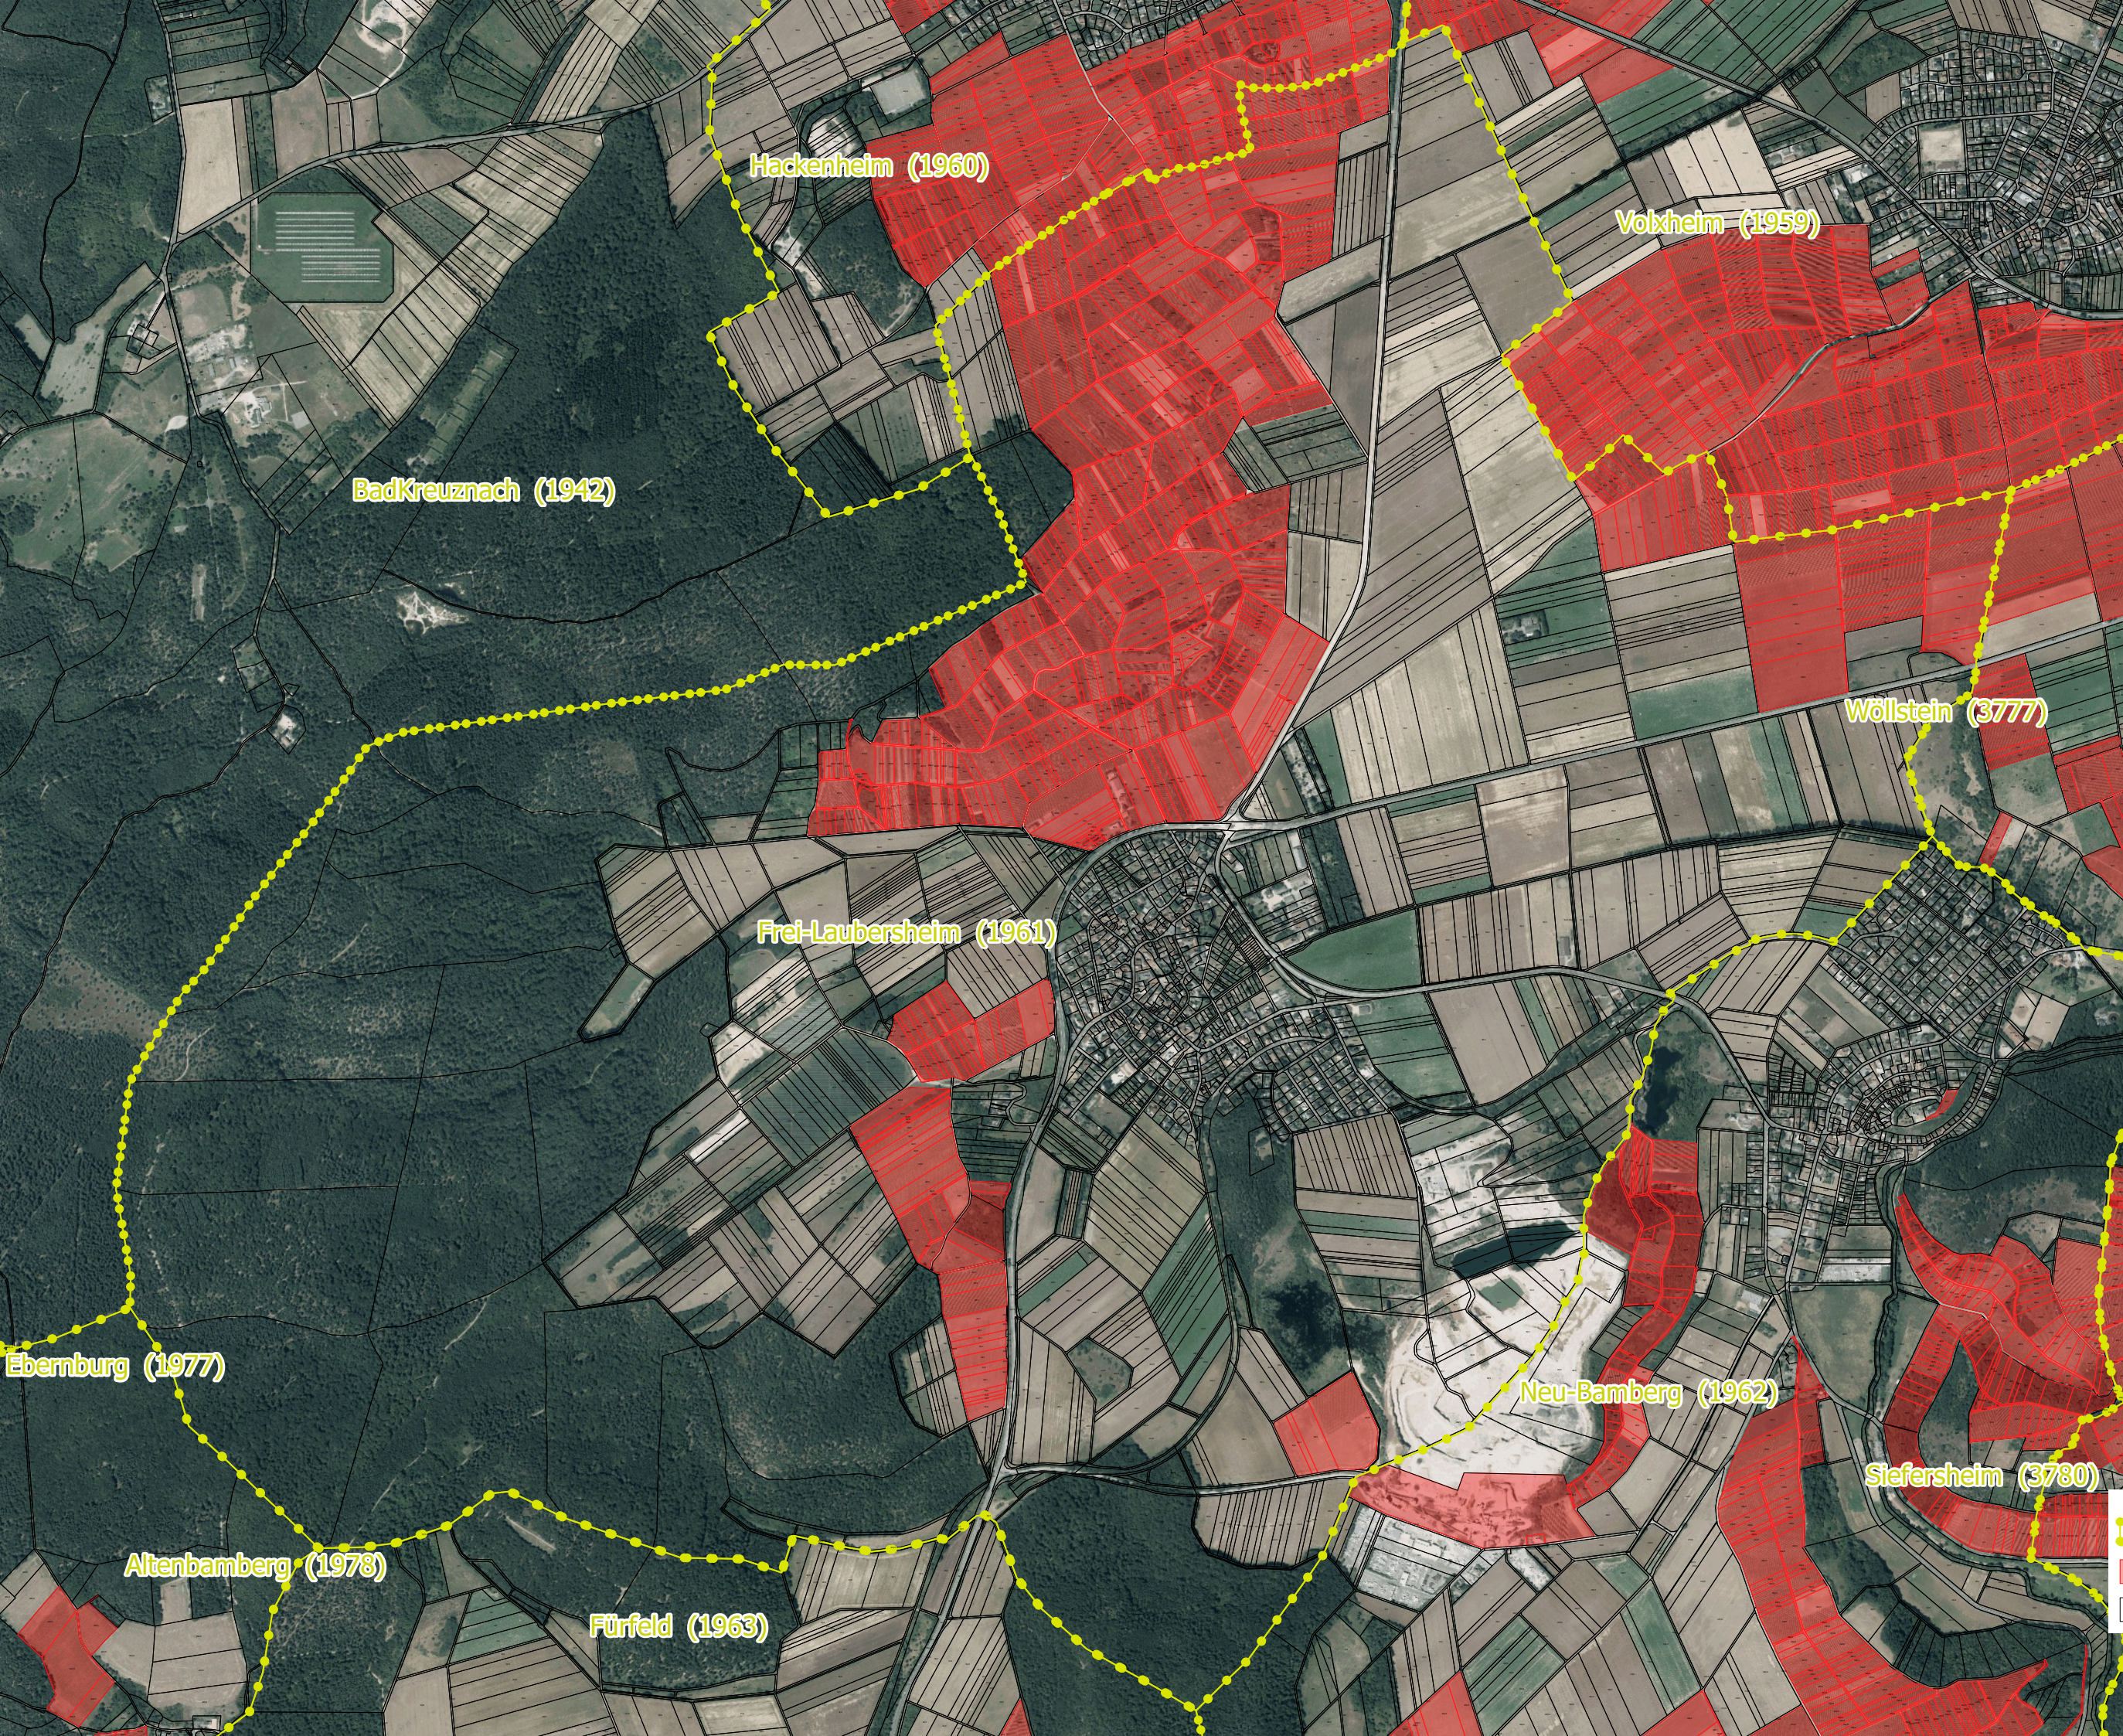

Abgrenzung der  
Rebflächen der  
g.U. Rheinhessen  
(RHH)

Umgesetzt durch die  
Landwirtschaftskammer  
Rheinland-Pfalz

**Gemarkung Frei-Laubersheim**

- Gemarkungen
- Rebflächen der g.U. RHH
- Flurstücke