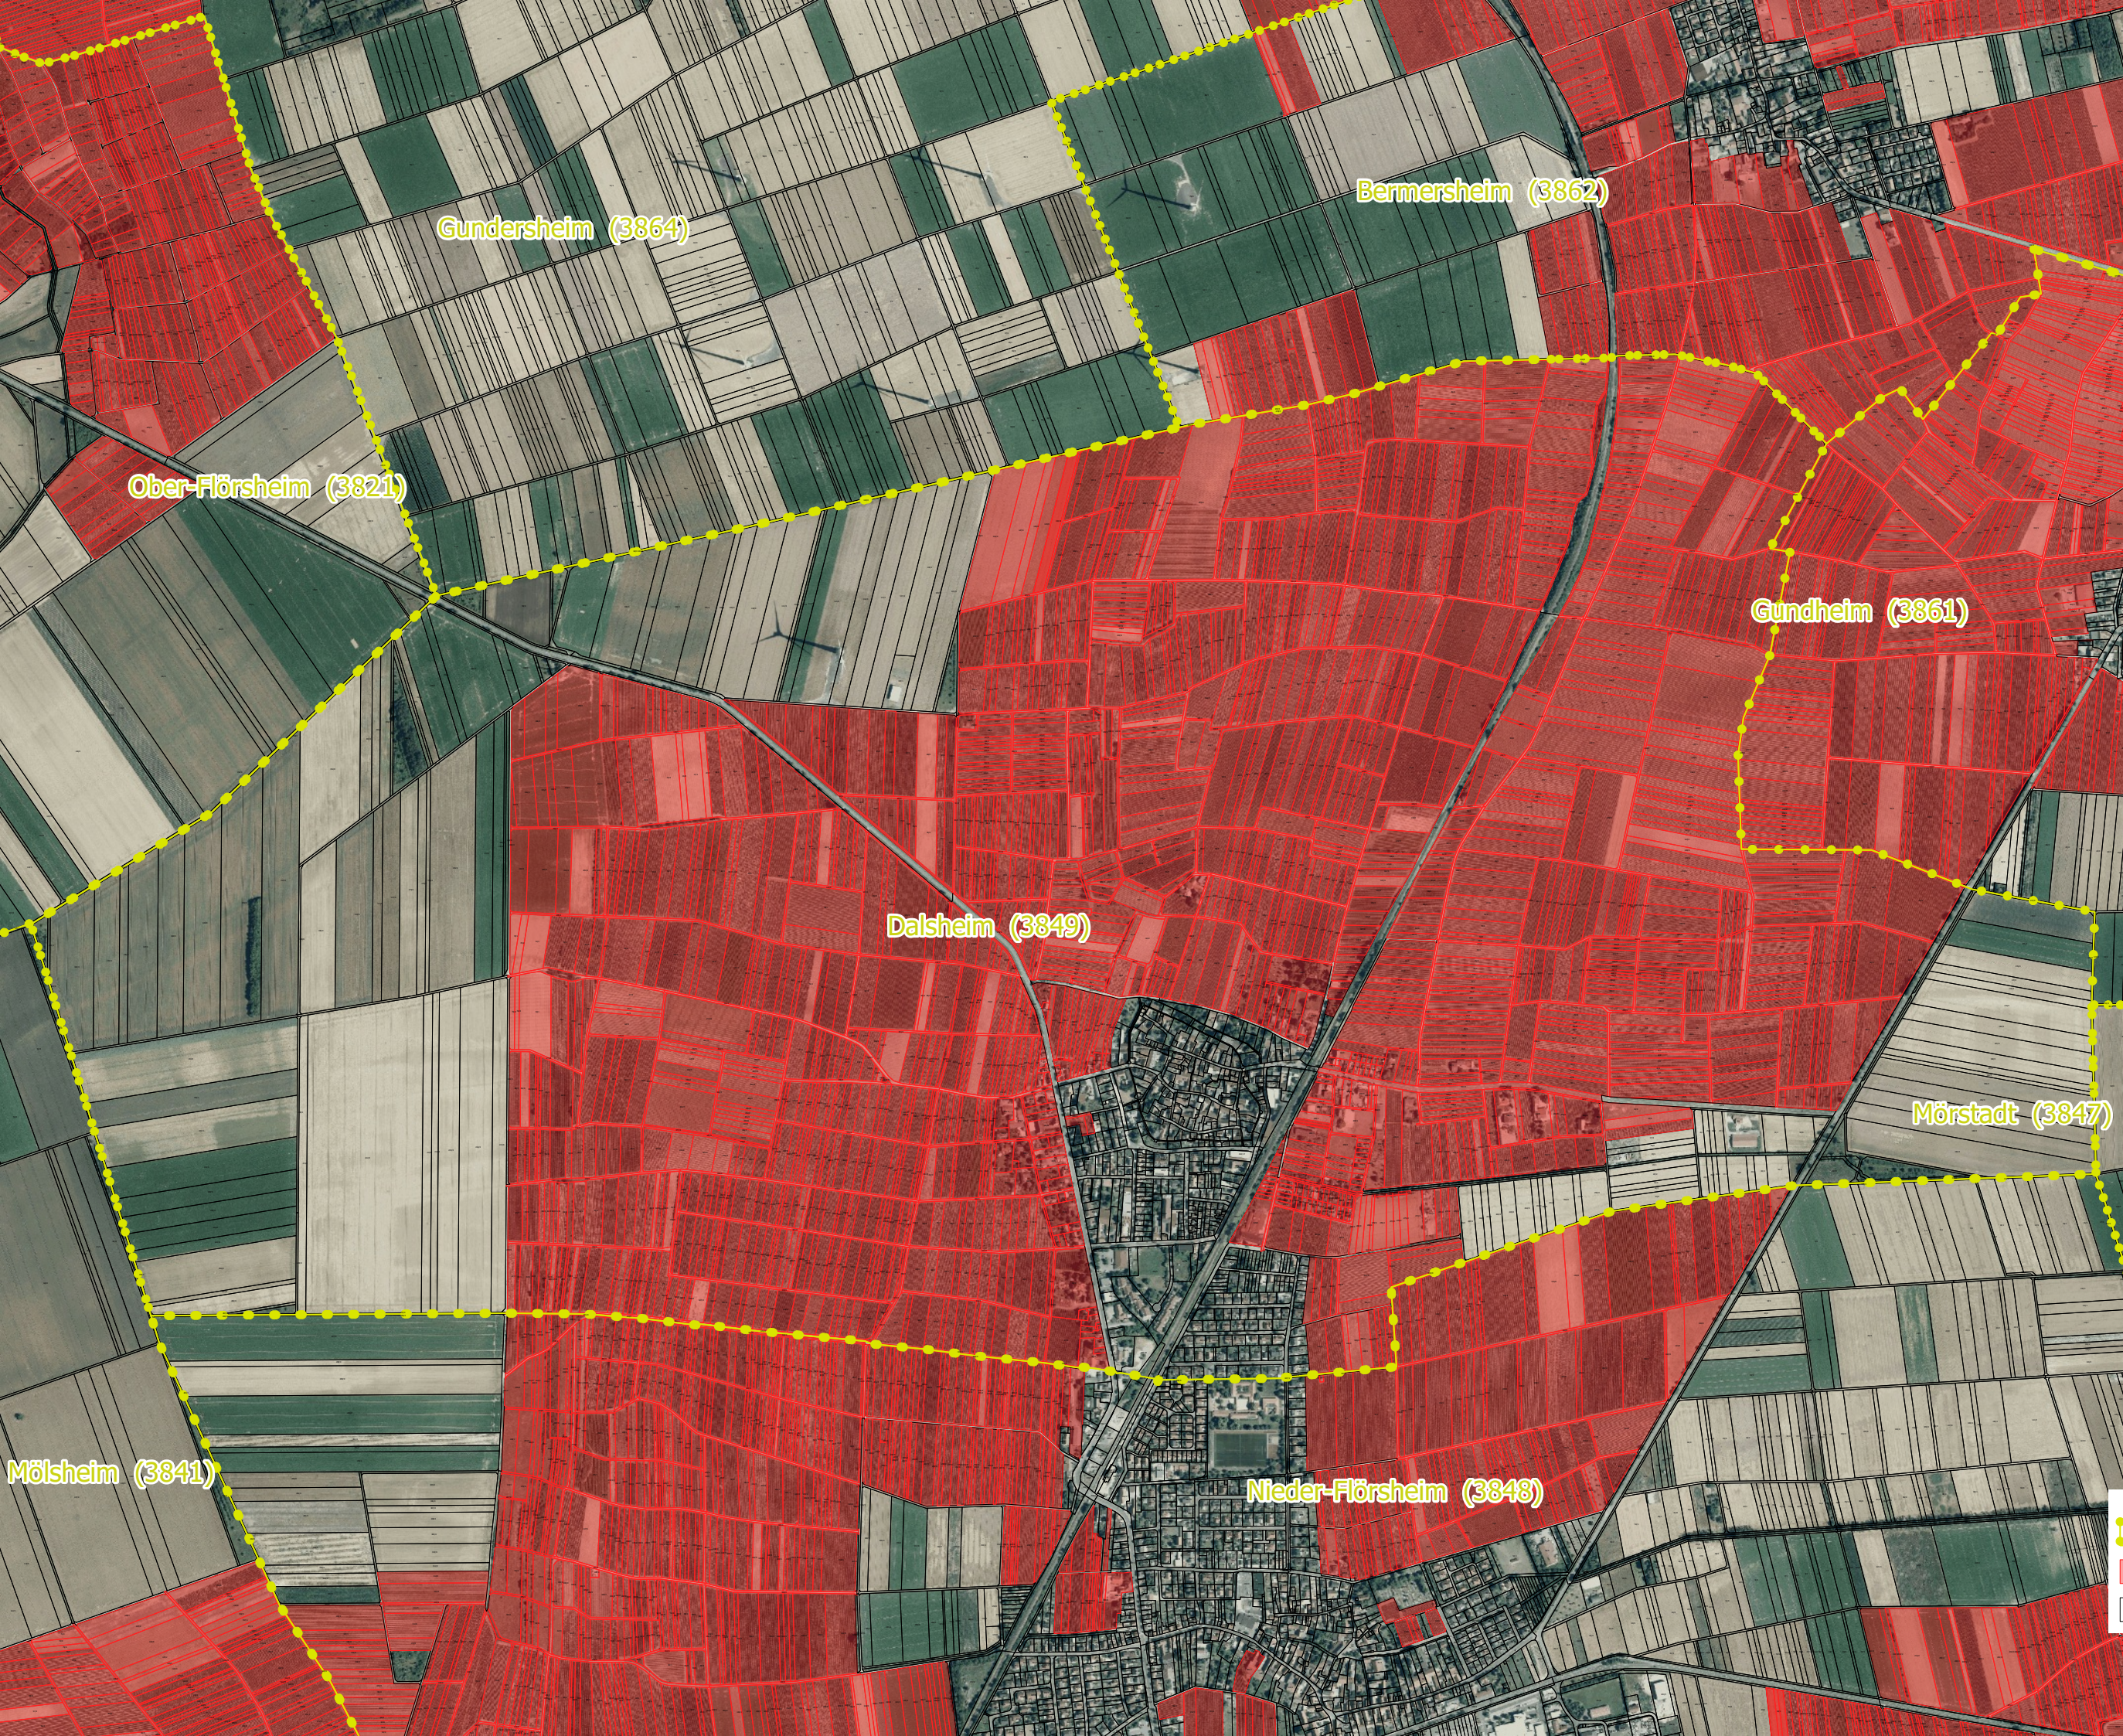

Abgrenzung der
Rebflächen der
g.U. Rheinhessen
(RHH)

Umgesetzt durch die
Landwirtschaftskammer
Rheinland-Pfalz

Gemarkung Dalsheim

-  Gemarkungen
-  Rebflächen der g.U. RHH
-  Flurstücke