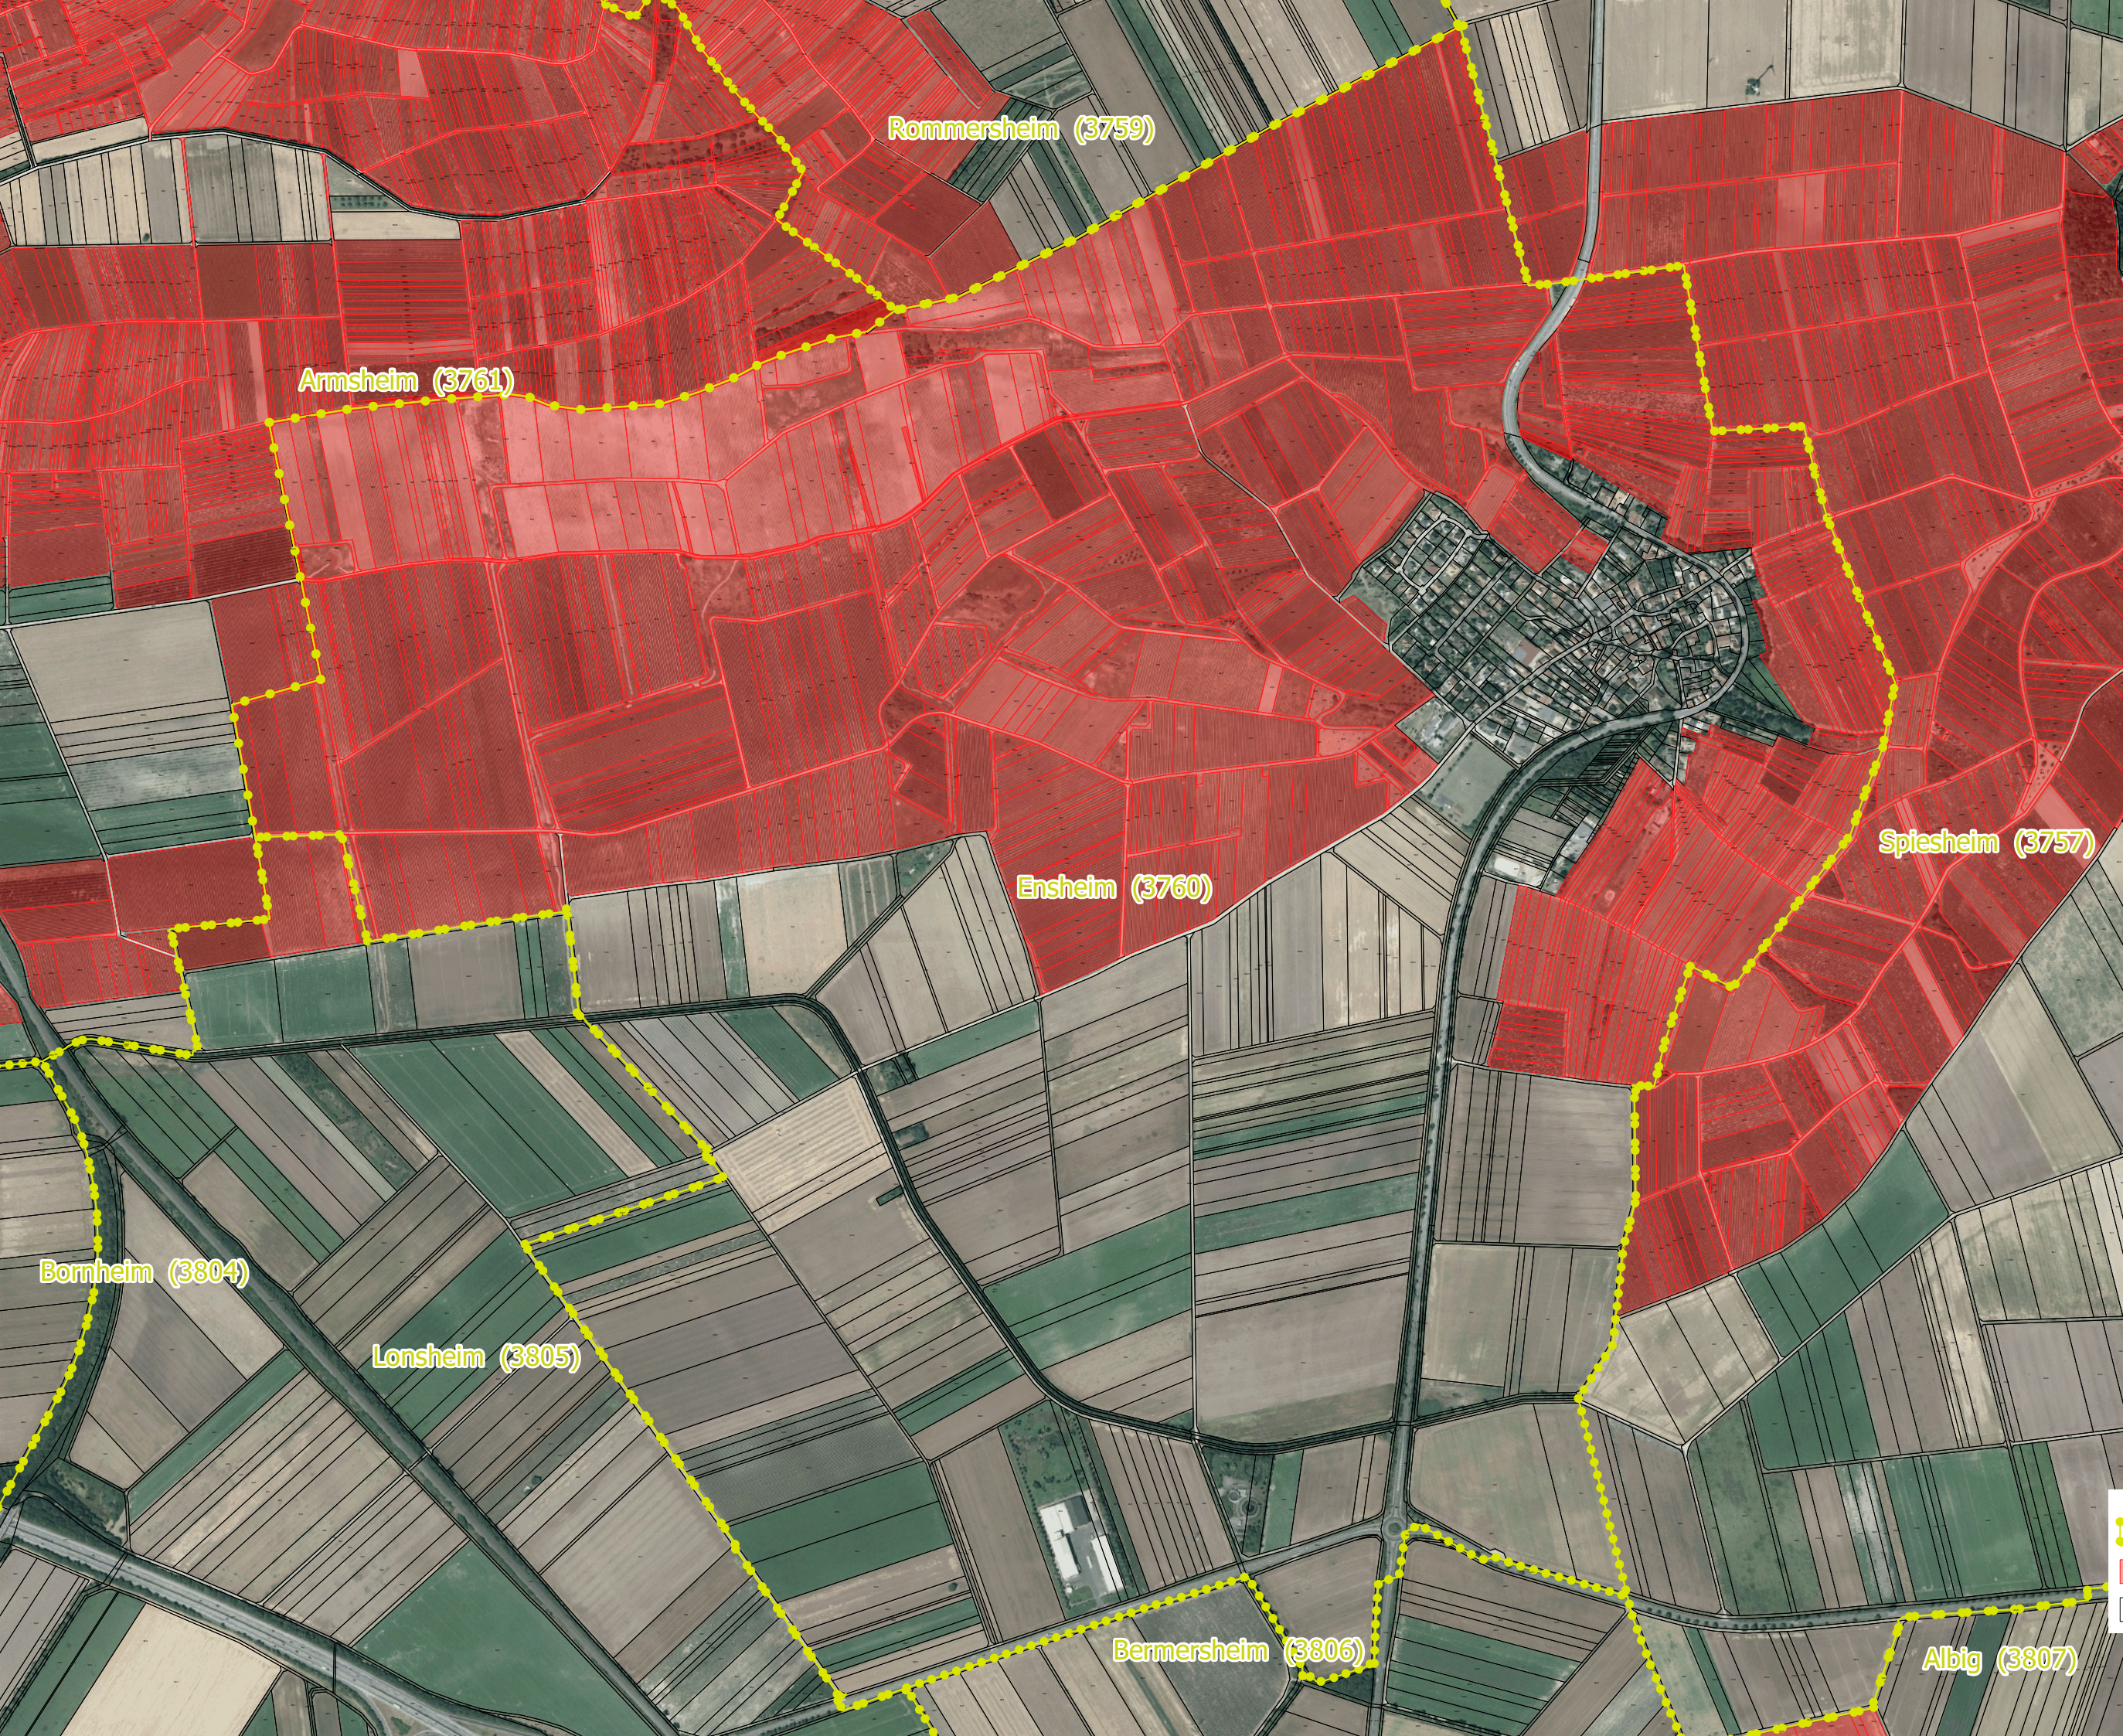

Abgrenzung der
Rebflächen der
g.U. Rheinhessen
(RHH)

Umgesetzt durch die
Landwirtschaftskammer
Rheinland-Pfalz

Gemarkung Enshheim

-  Gemarkungen
-  Rebflächen der g.U. RHH
-  Flurstücke