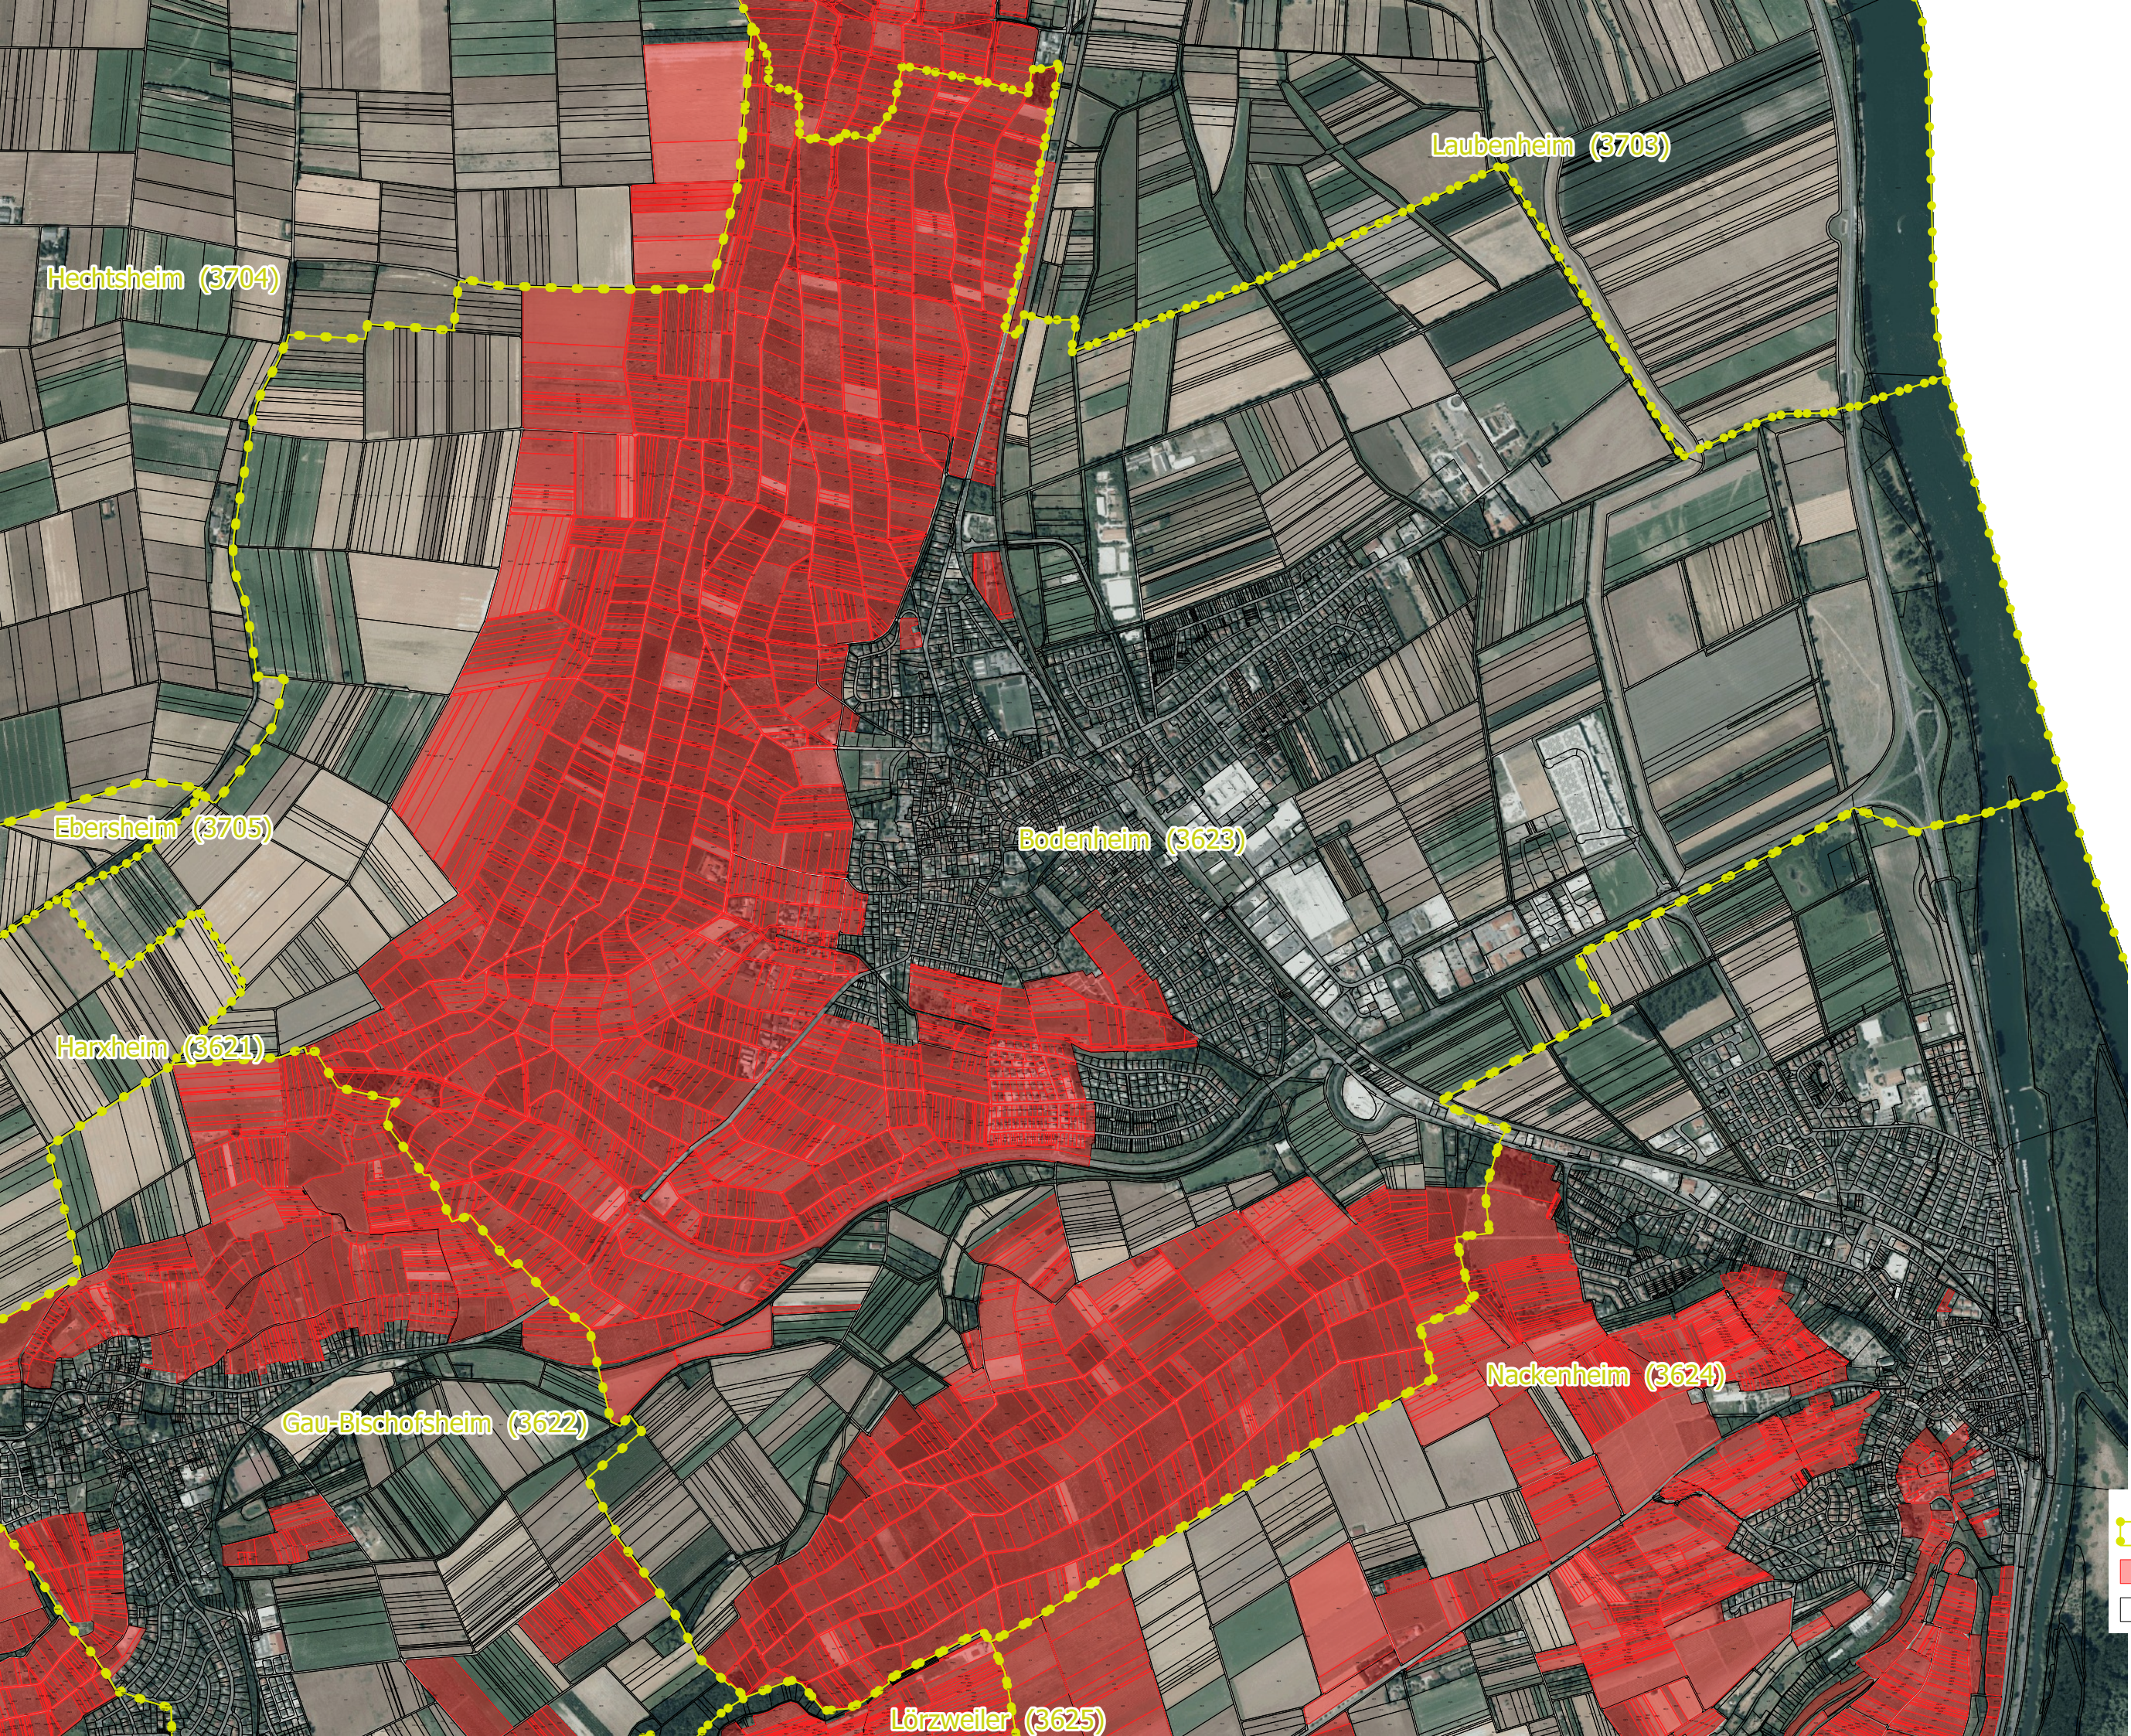

Abgrenzung der  
Rebflächen der  
g.U. Rheinhessen  
(RHH)

Umgesetzt durch die  
Landwirtschaftskammer  
Rheinland-Pfalz

**Gemarkung Bodenheim**

-  Gemarkungen
-  Rebflächen der g.U. RHH
-  Flurstücke