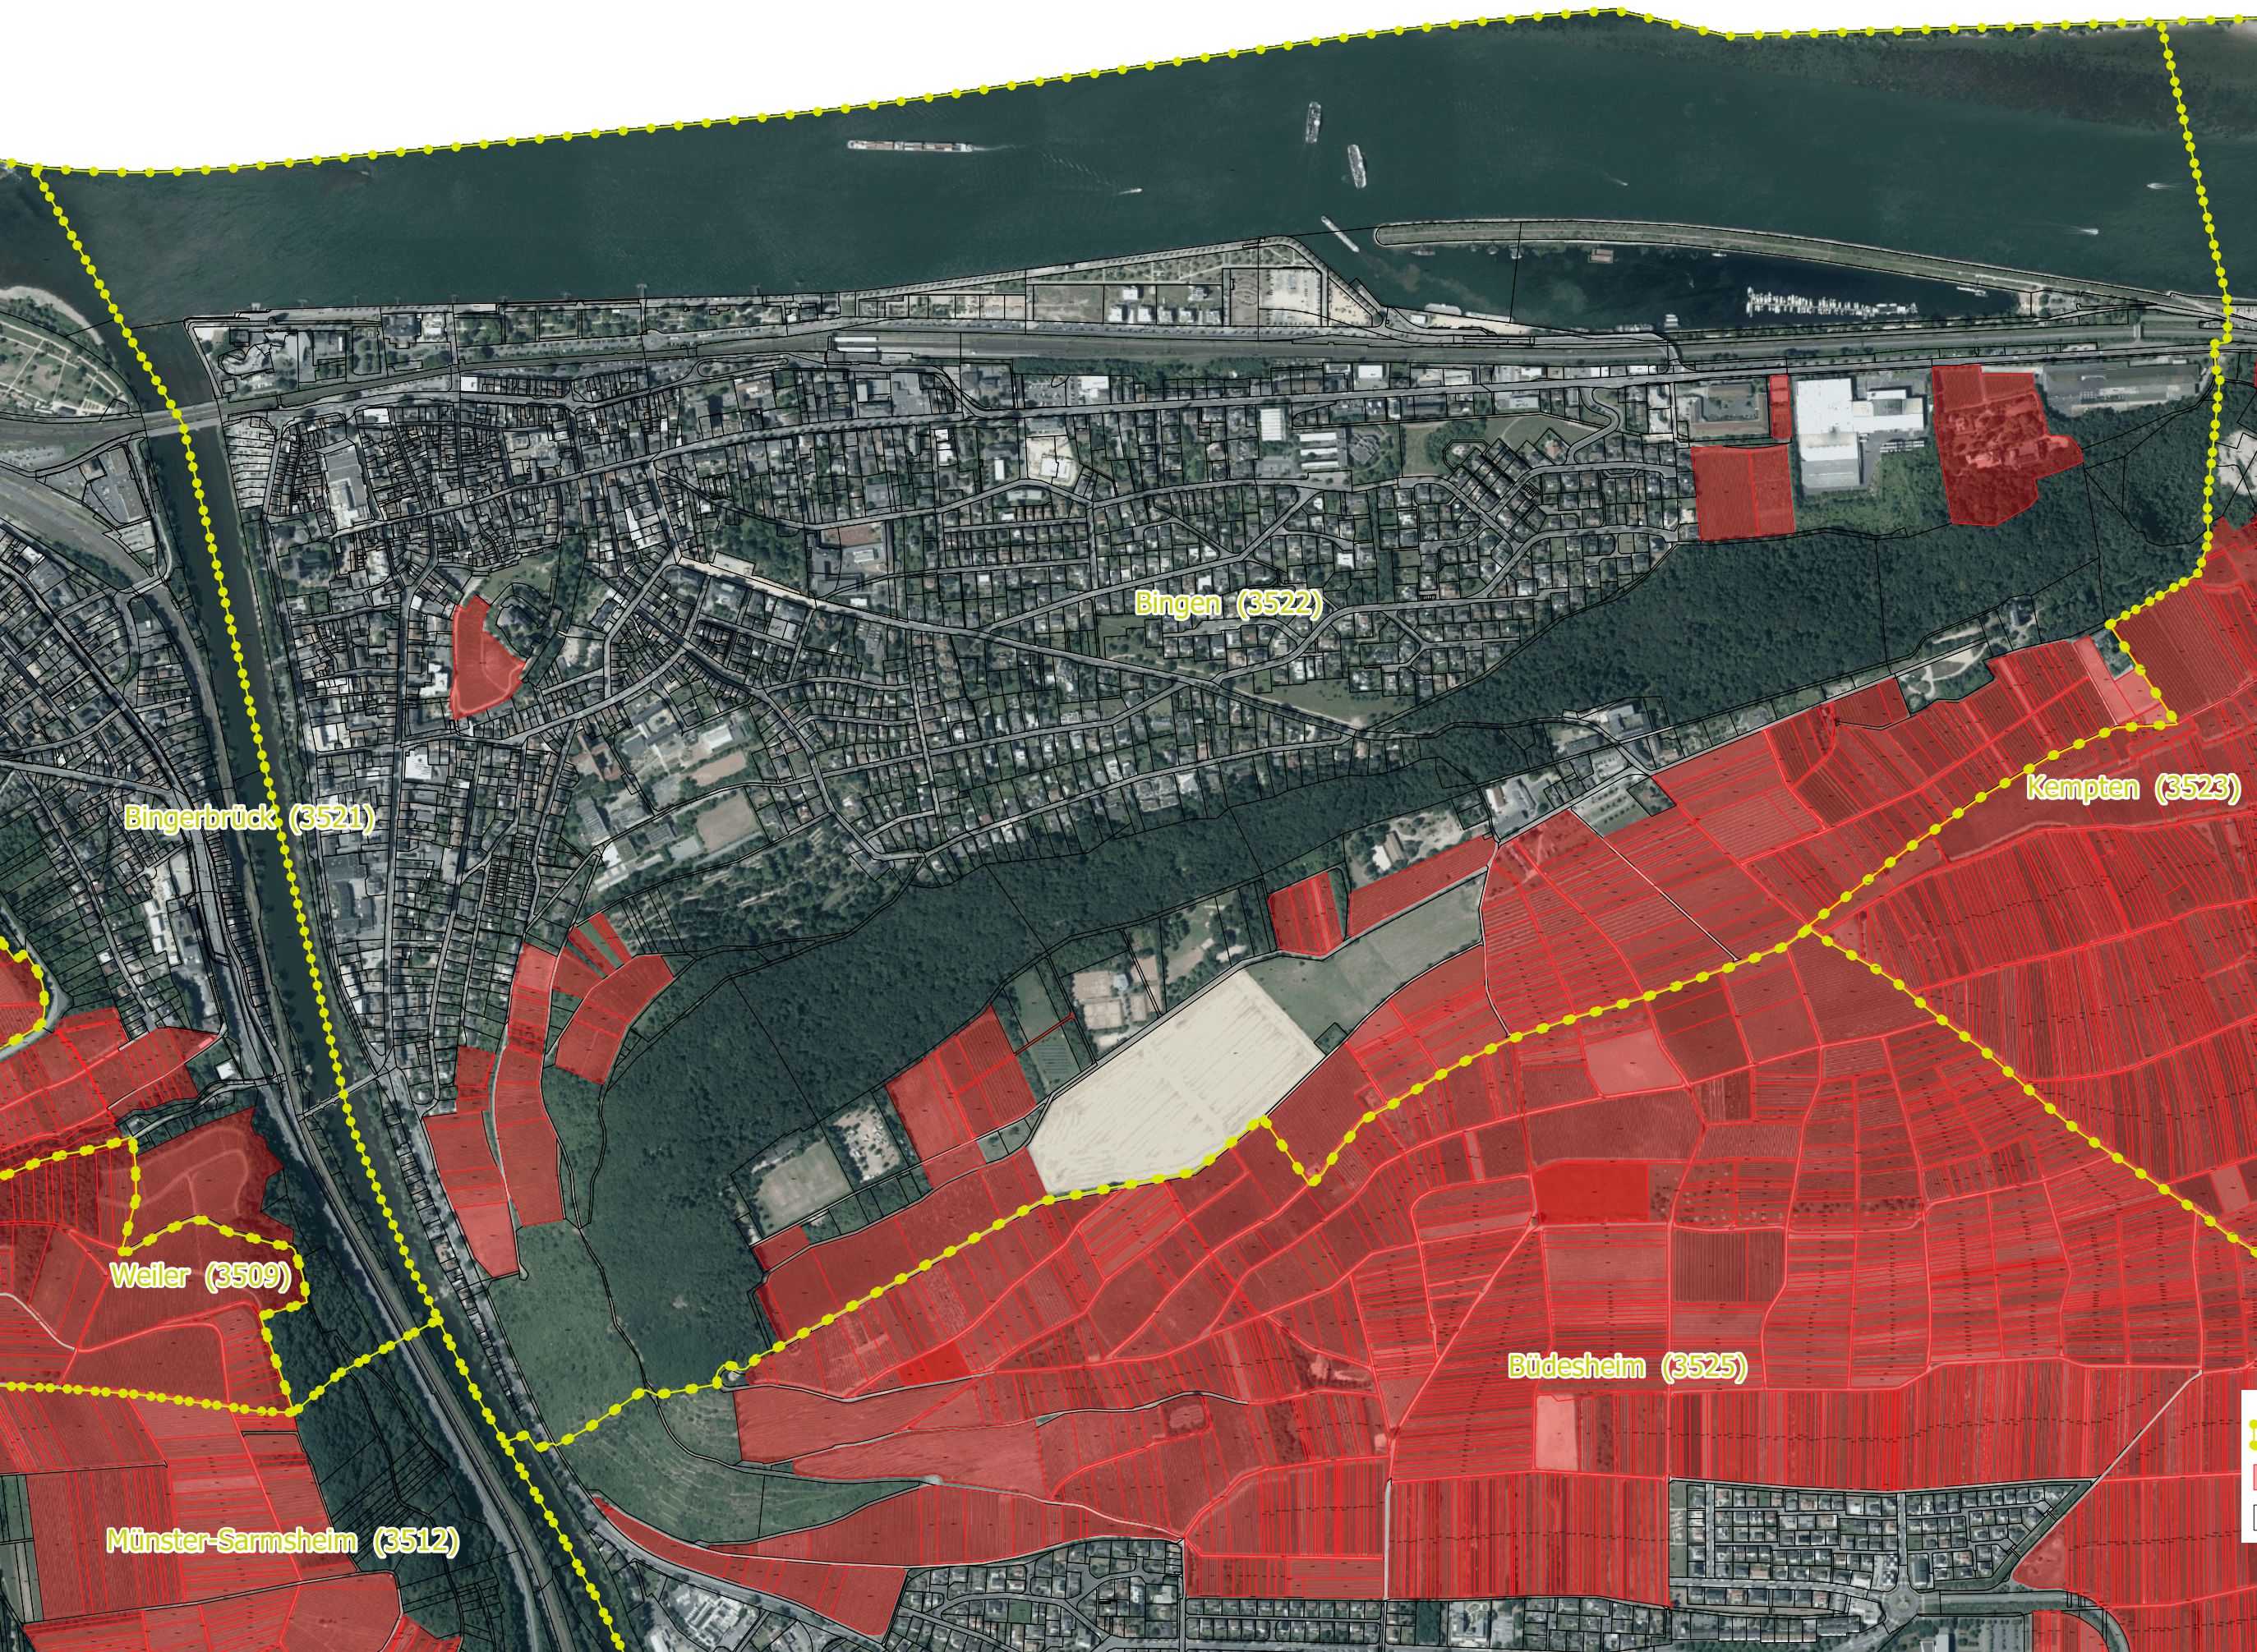

Abgrenzung der
Rebflächen der
g.U. Rheinhessen
(RHH)

Umgesetzt durch die
Landwirtschaftskammer
Rheinland-Pfalz

Gemarkung Bingen

Bingerbrück (3521)

Bingen (3522)

Kempten (3523)

Weiler (3509)

Budesheim (3525)

Münster-Sarmsheim (3512)

- Gemarkungen
- Rebflächen der g.U. RHH
- Flurstücke