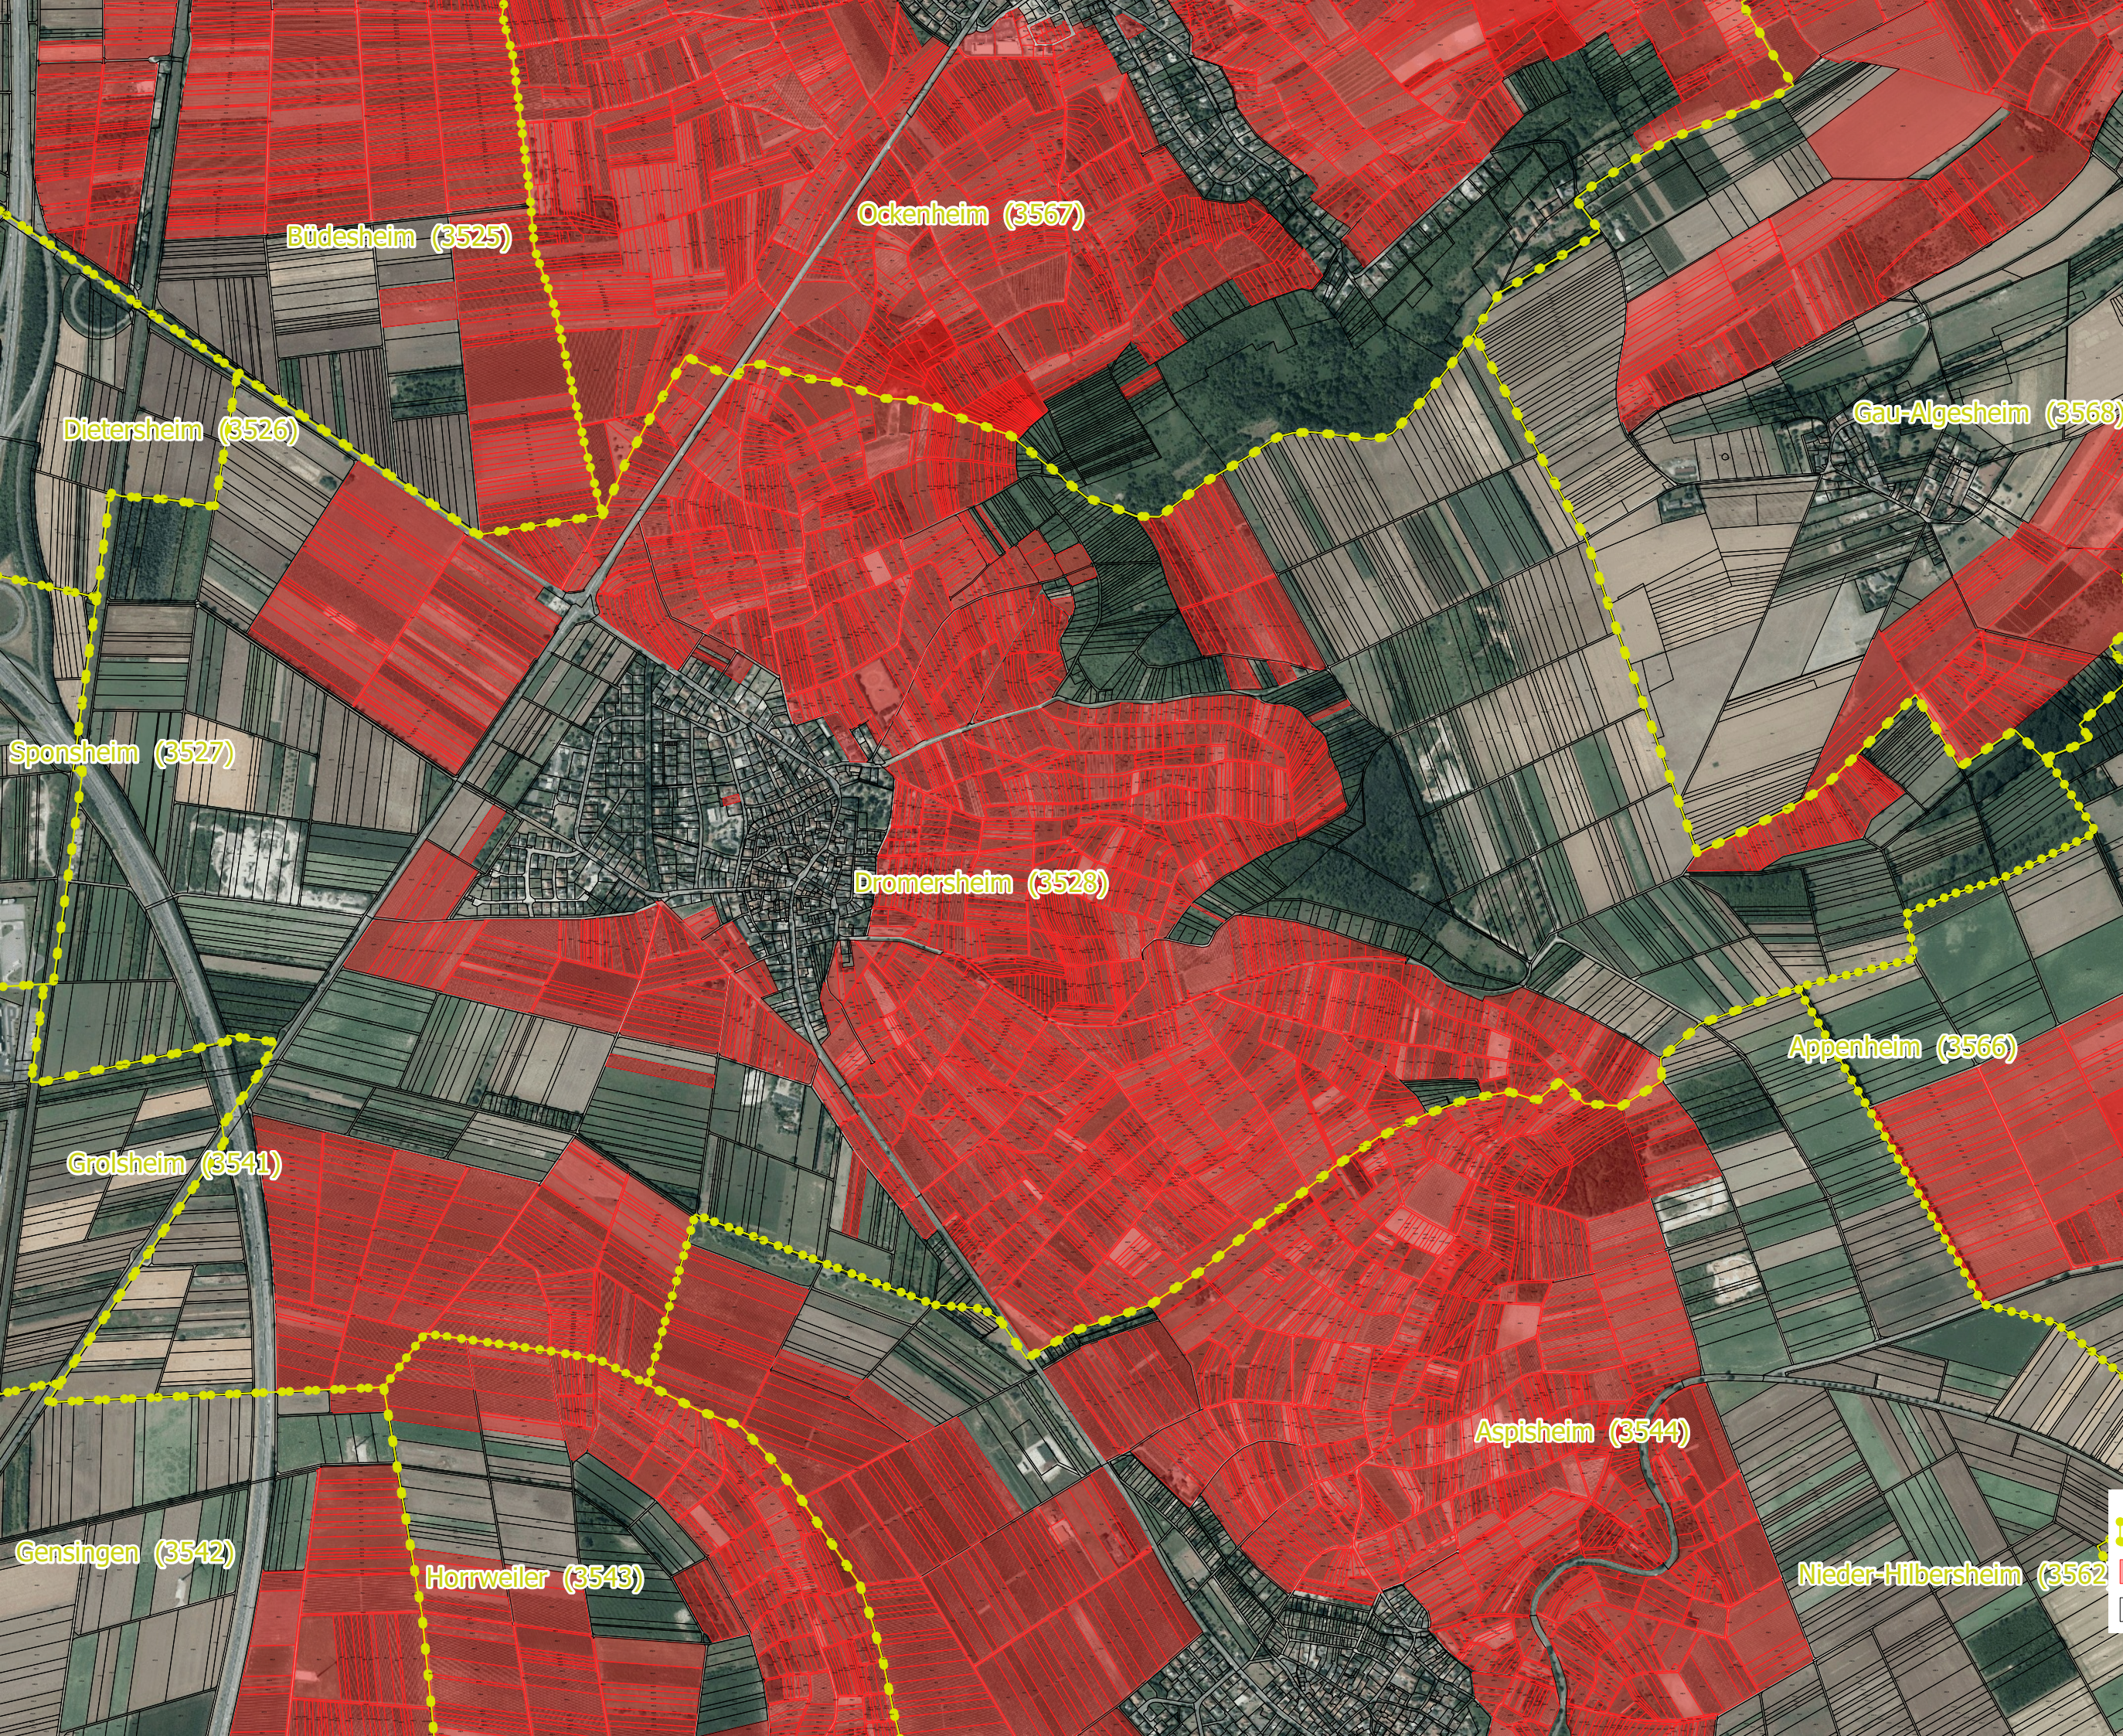

Abgrenzung der  
Rebflächen der  
g.U. Rheinhessen  
(RHH)

Umgesetzt durch die  
Landwirtschaftskammer  
Rheinland-Pfalz

**Gemarkung Dromersheim**

- Gemarkungen
- Rebflächen der g.U. RHH
- Flurstücke