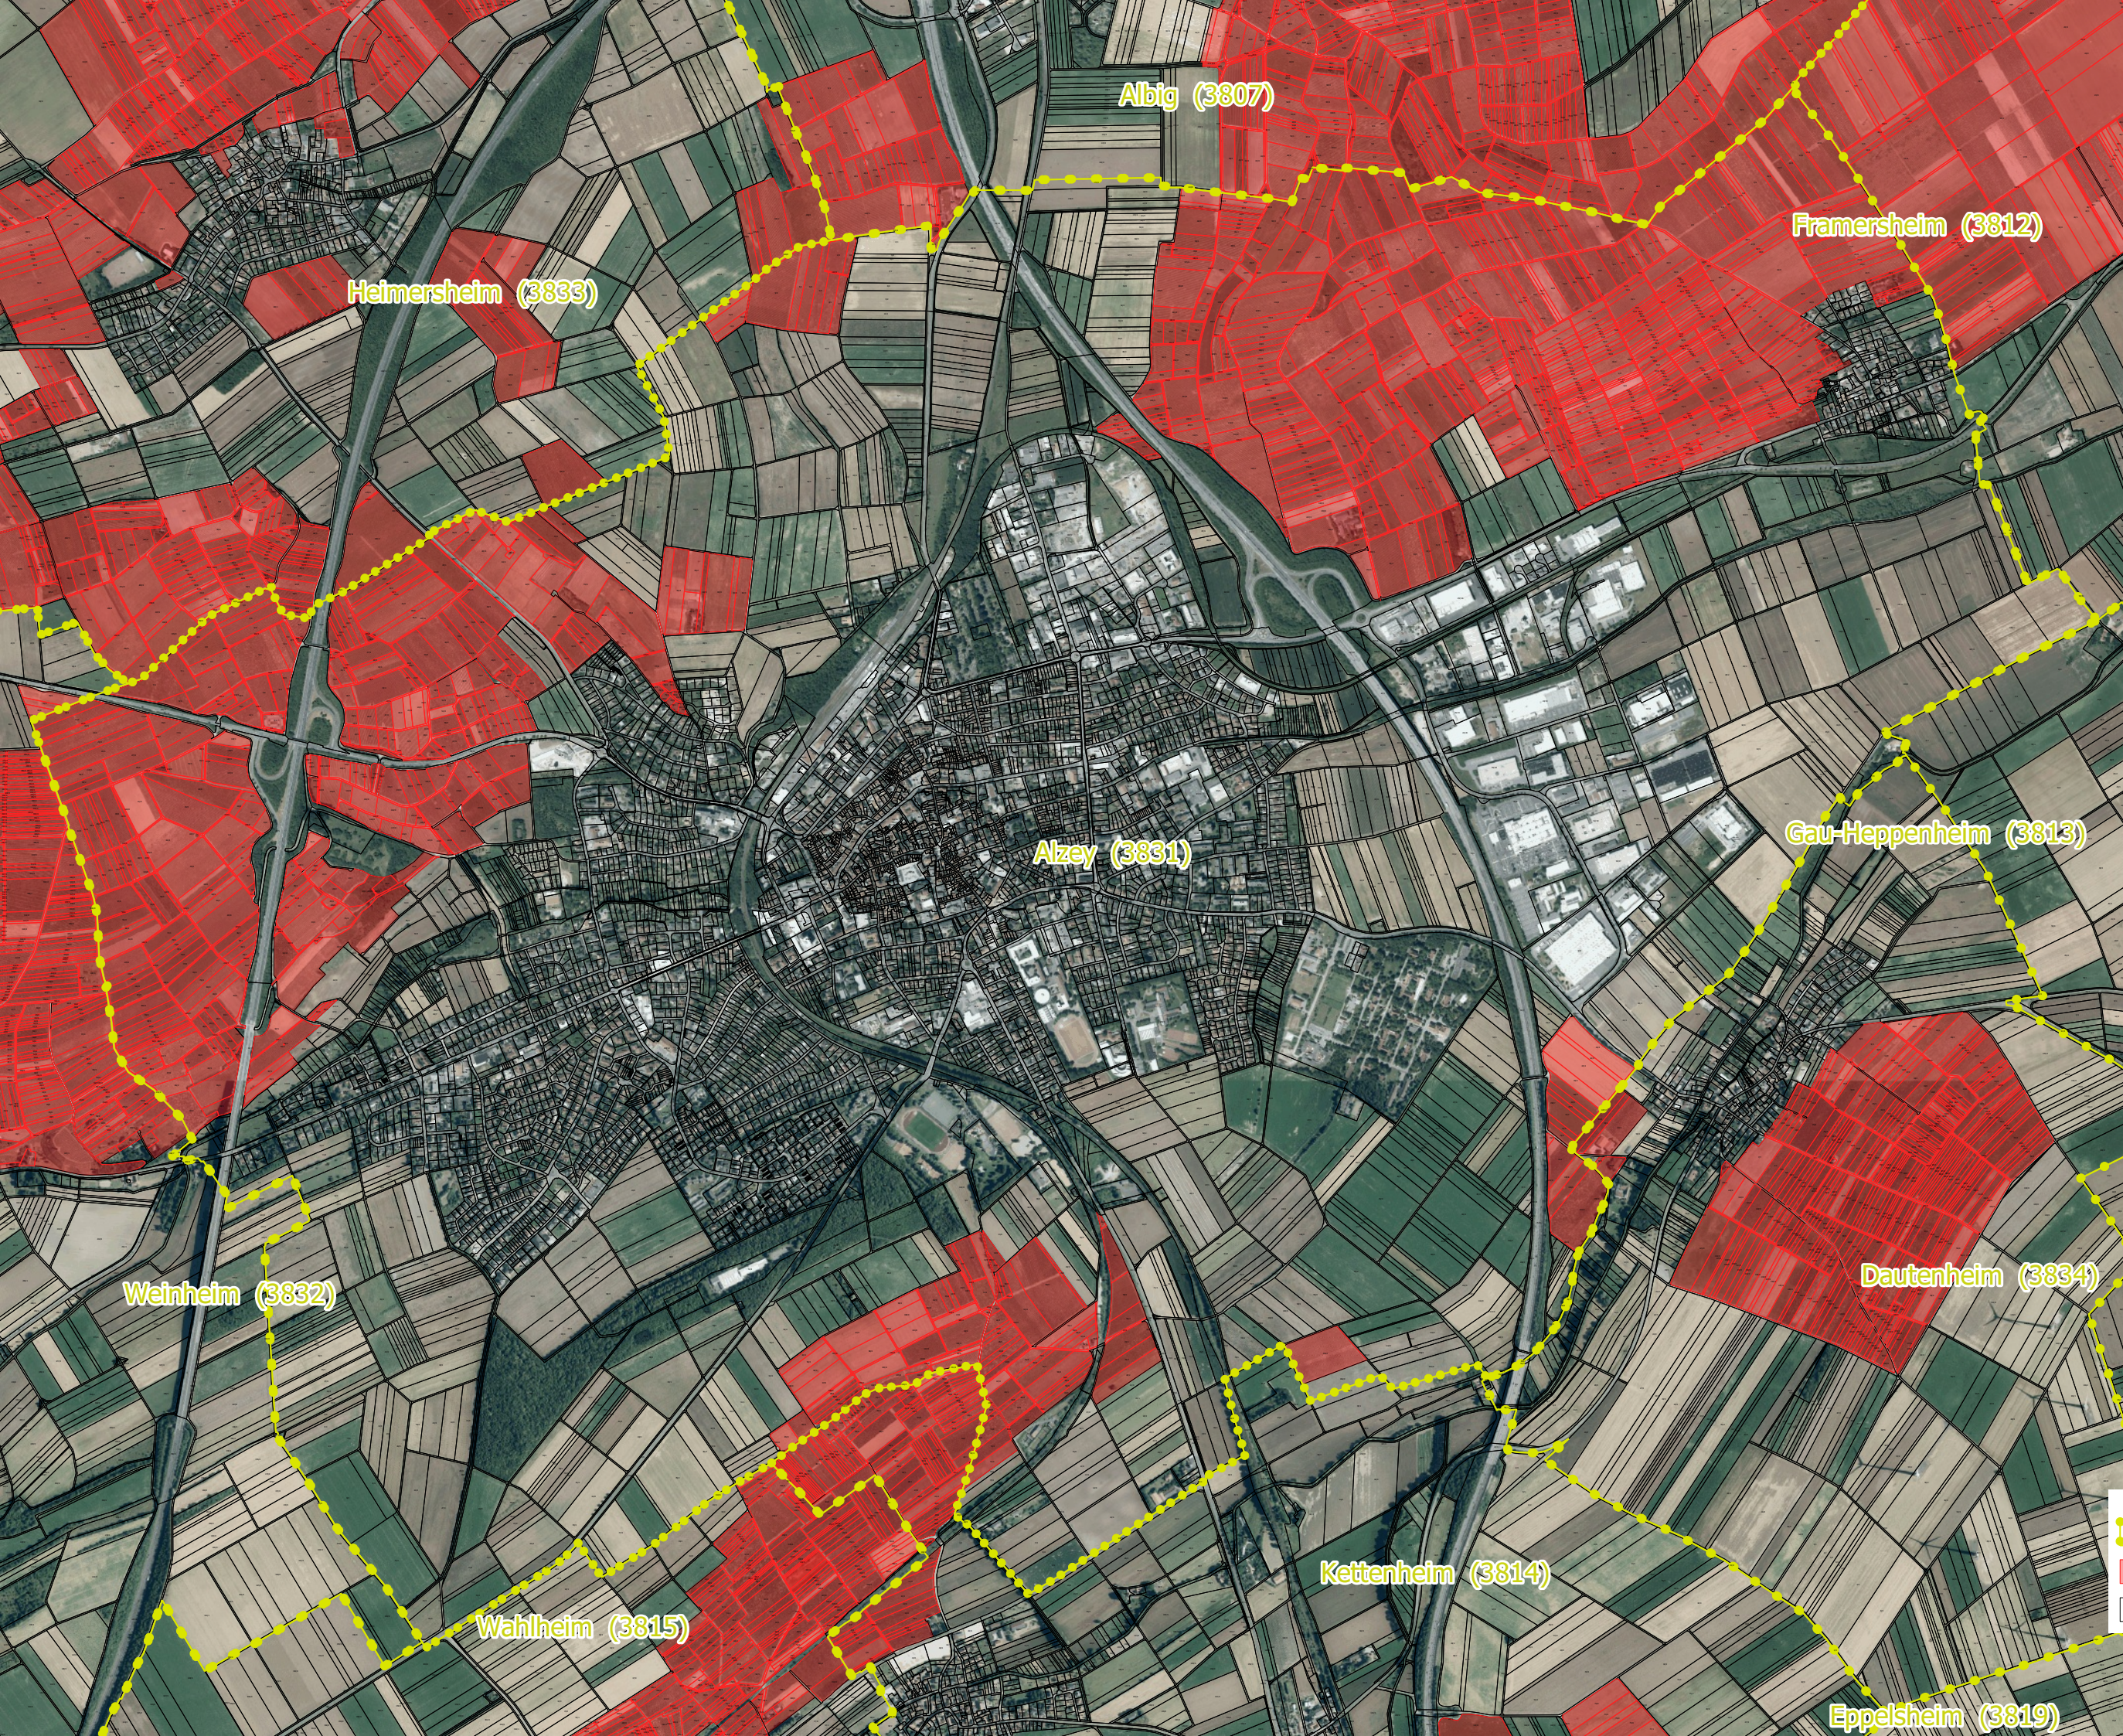

Abgrenzung der
Rebflächen der
g.U. Rheinhessen
(RHH)

Umgesetzt durch die
Landwirtschaftskammer
Rheinland-Pfalz

Gemarkung Alzey

- Gemarkungen
- Rebflächen der g.U. RHH
- Flurstücke