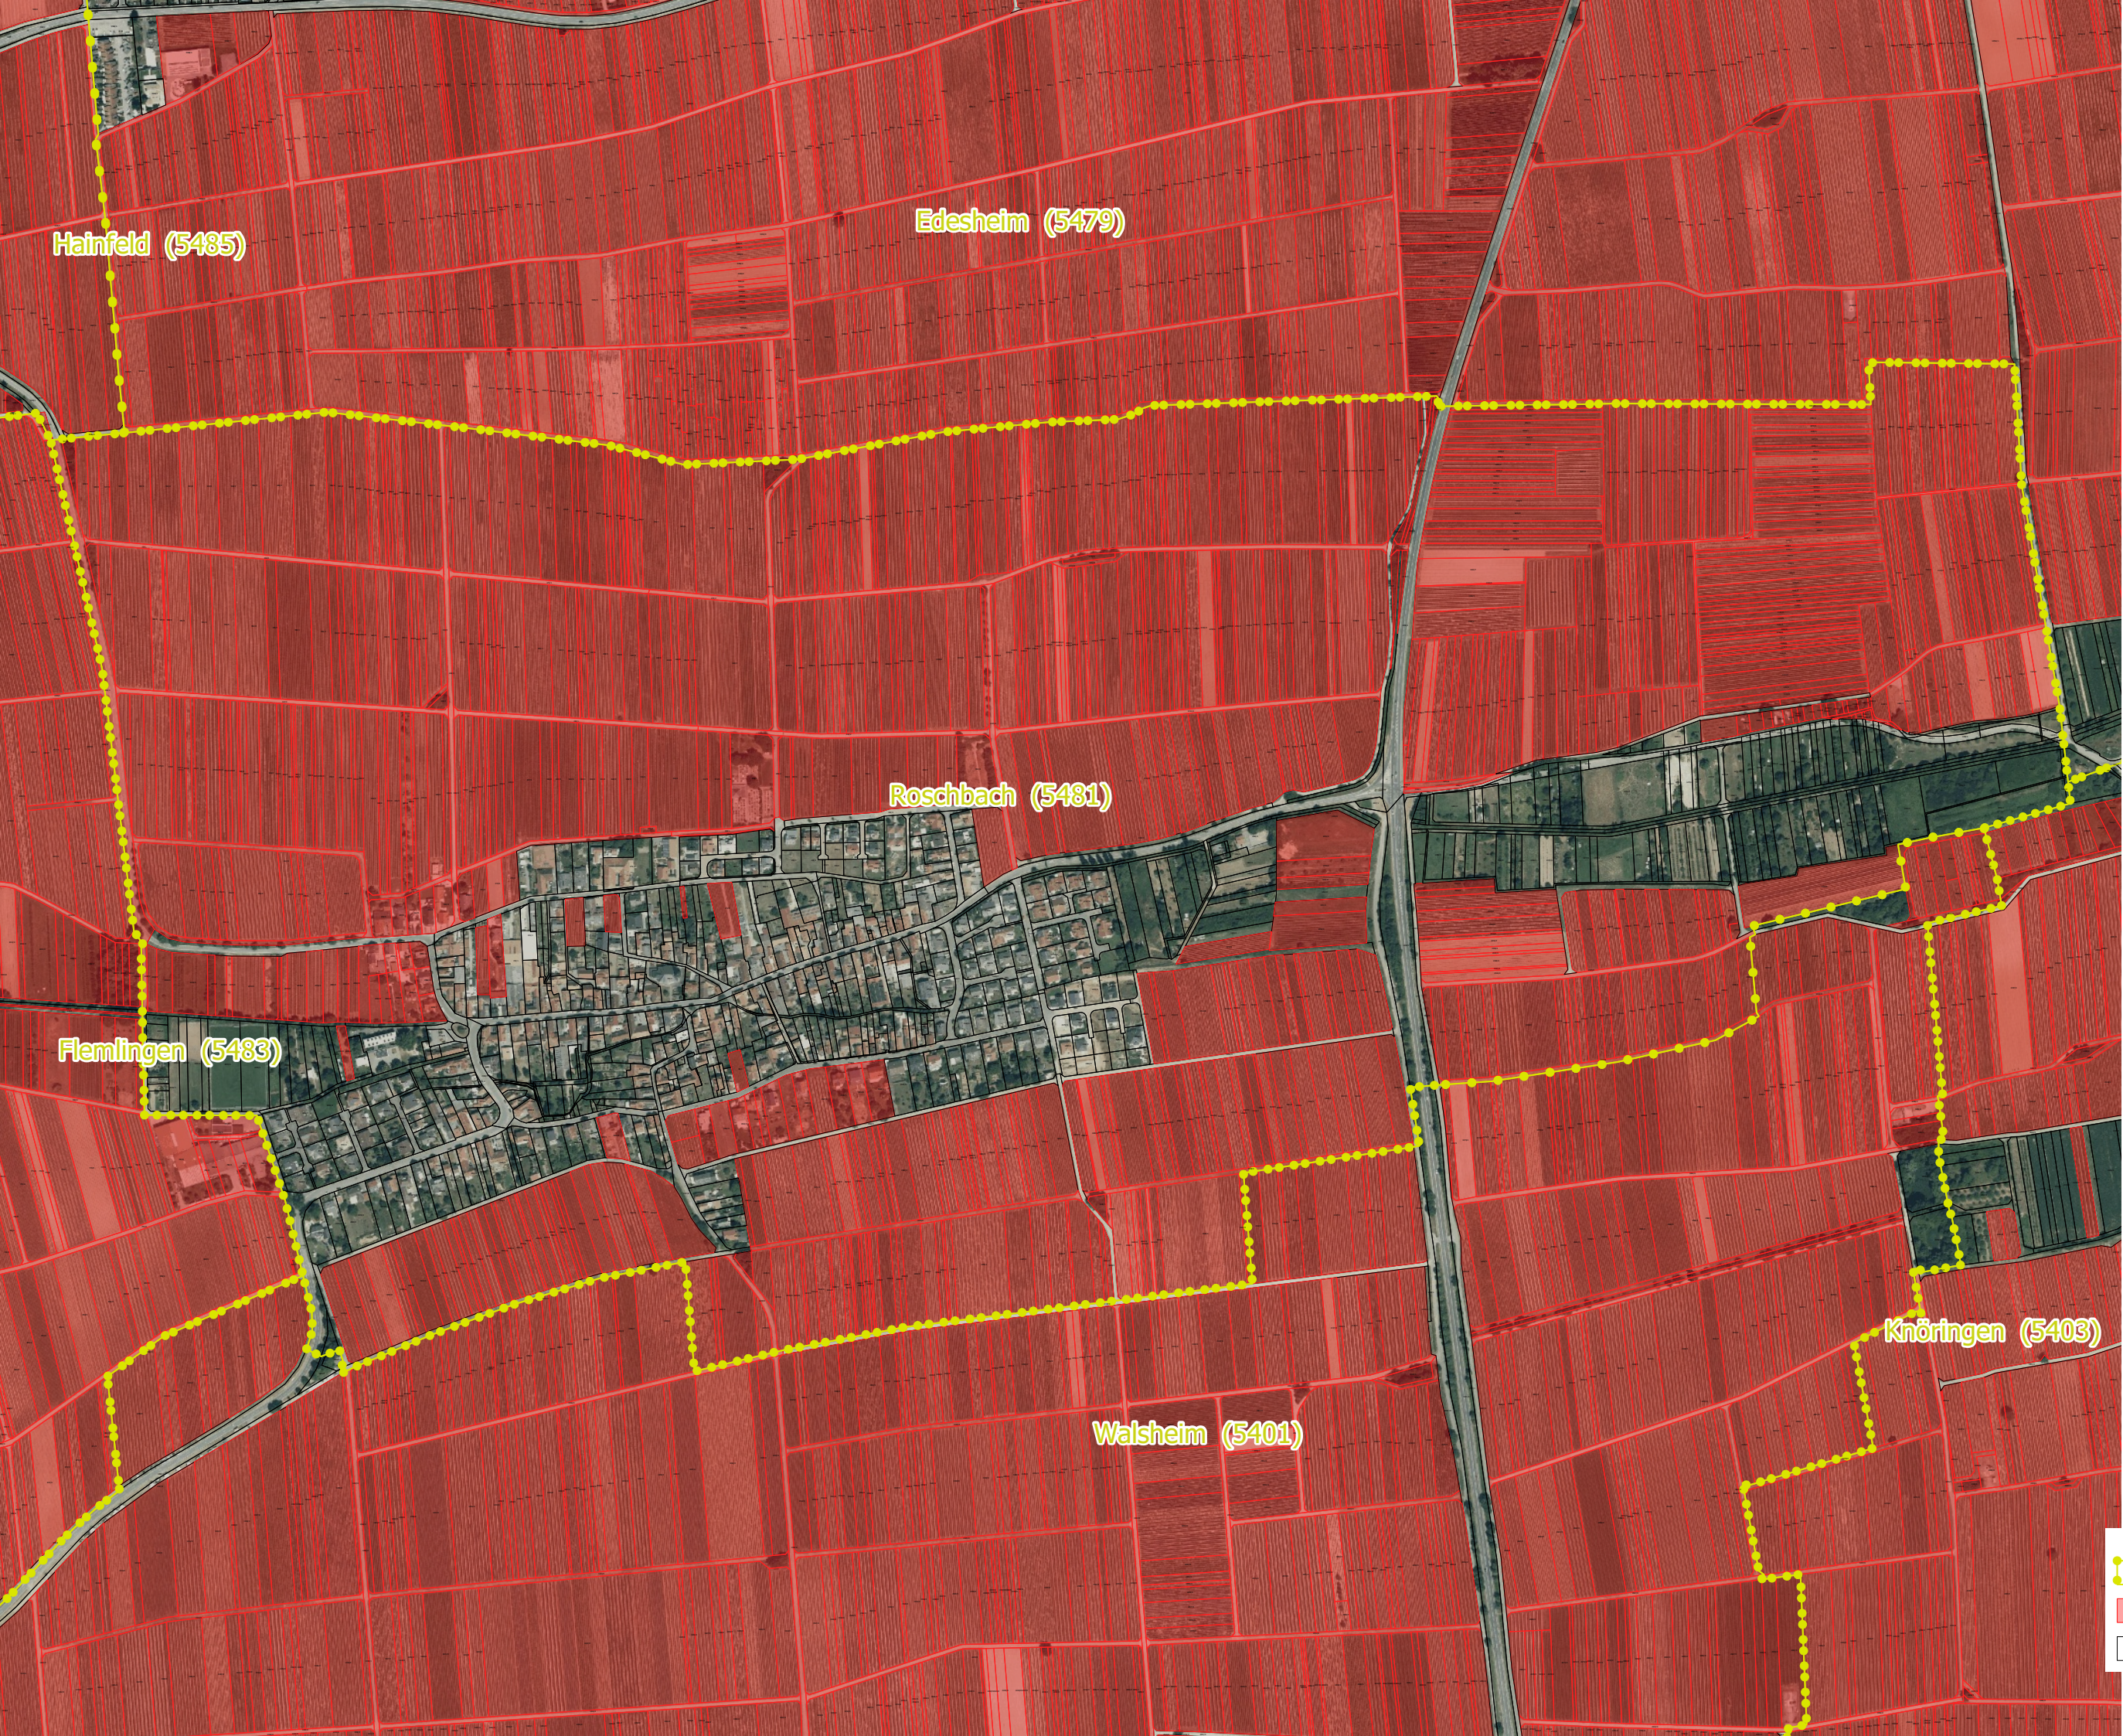

Abgrenzung der
Rebflächen der
g.U. Pfalz

Umgesetzt durch die
Landwirtschaftskammer
Rheinland-Pfalz

Gemarkung Roschbach

Hainfeld (5485)

Edesheim (5479)

Roschbach (5481)

Flemlingen (5483)

Walsheim (5401)

Knöringen (5403)

-  Gemarkungen
-  Rebflächen der g.U. Pfalz
-  Flurstücke