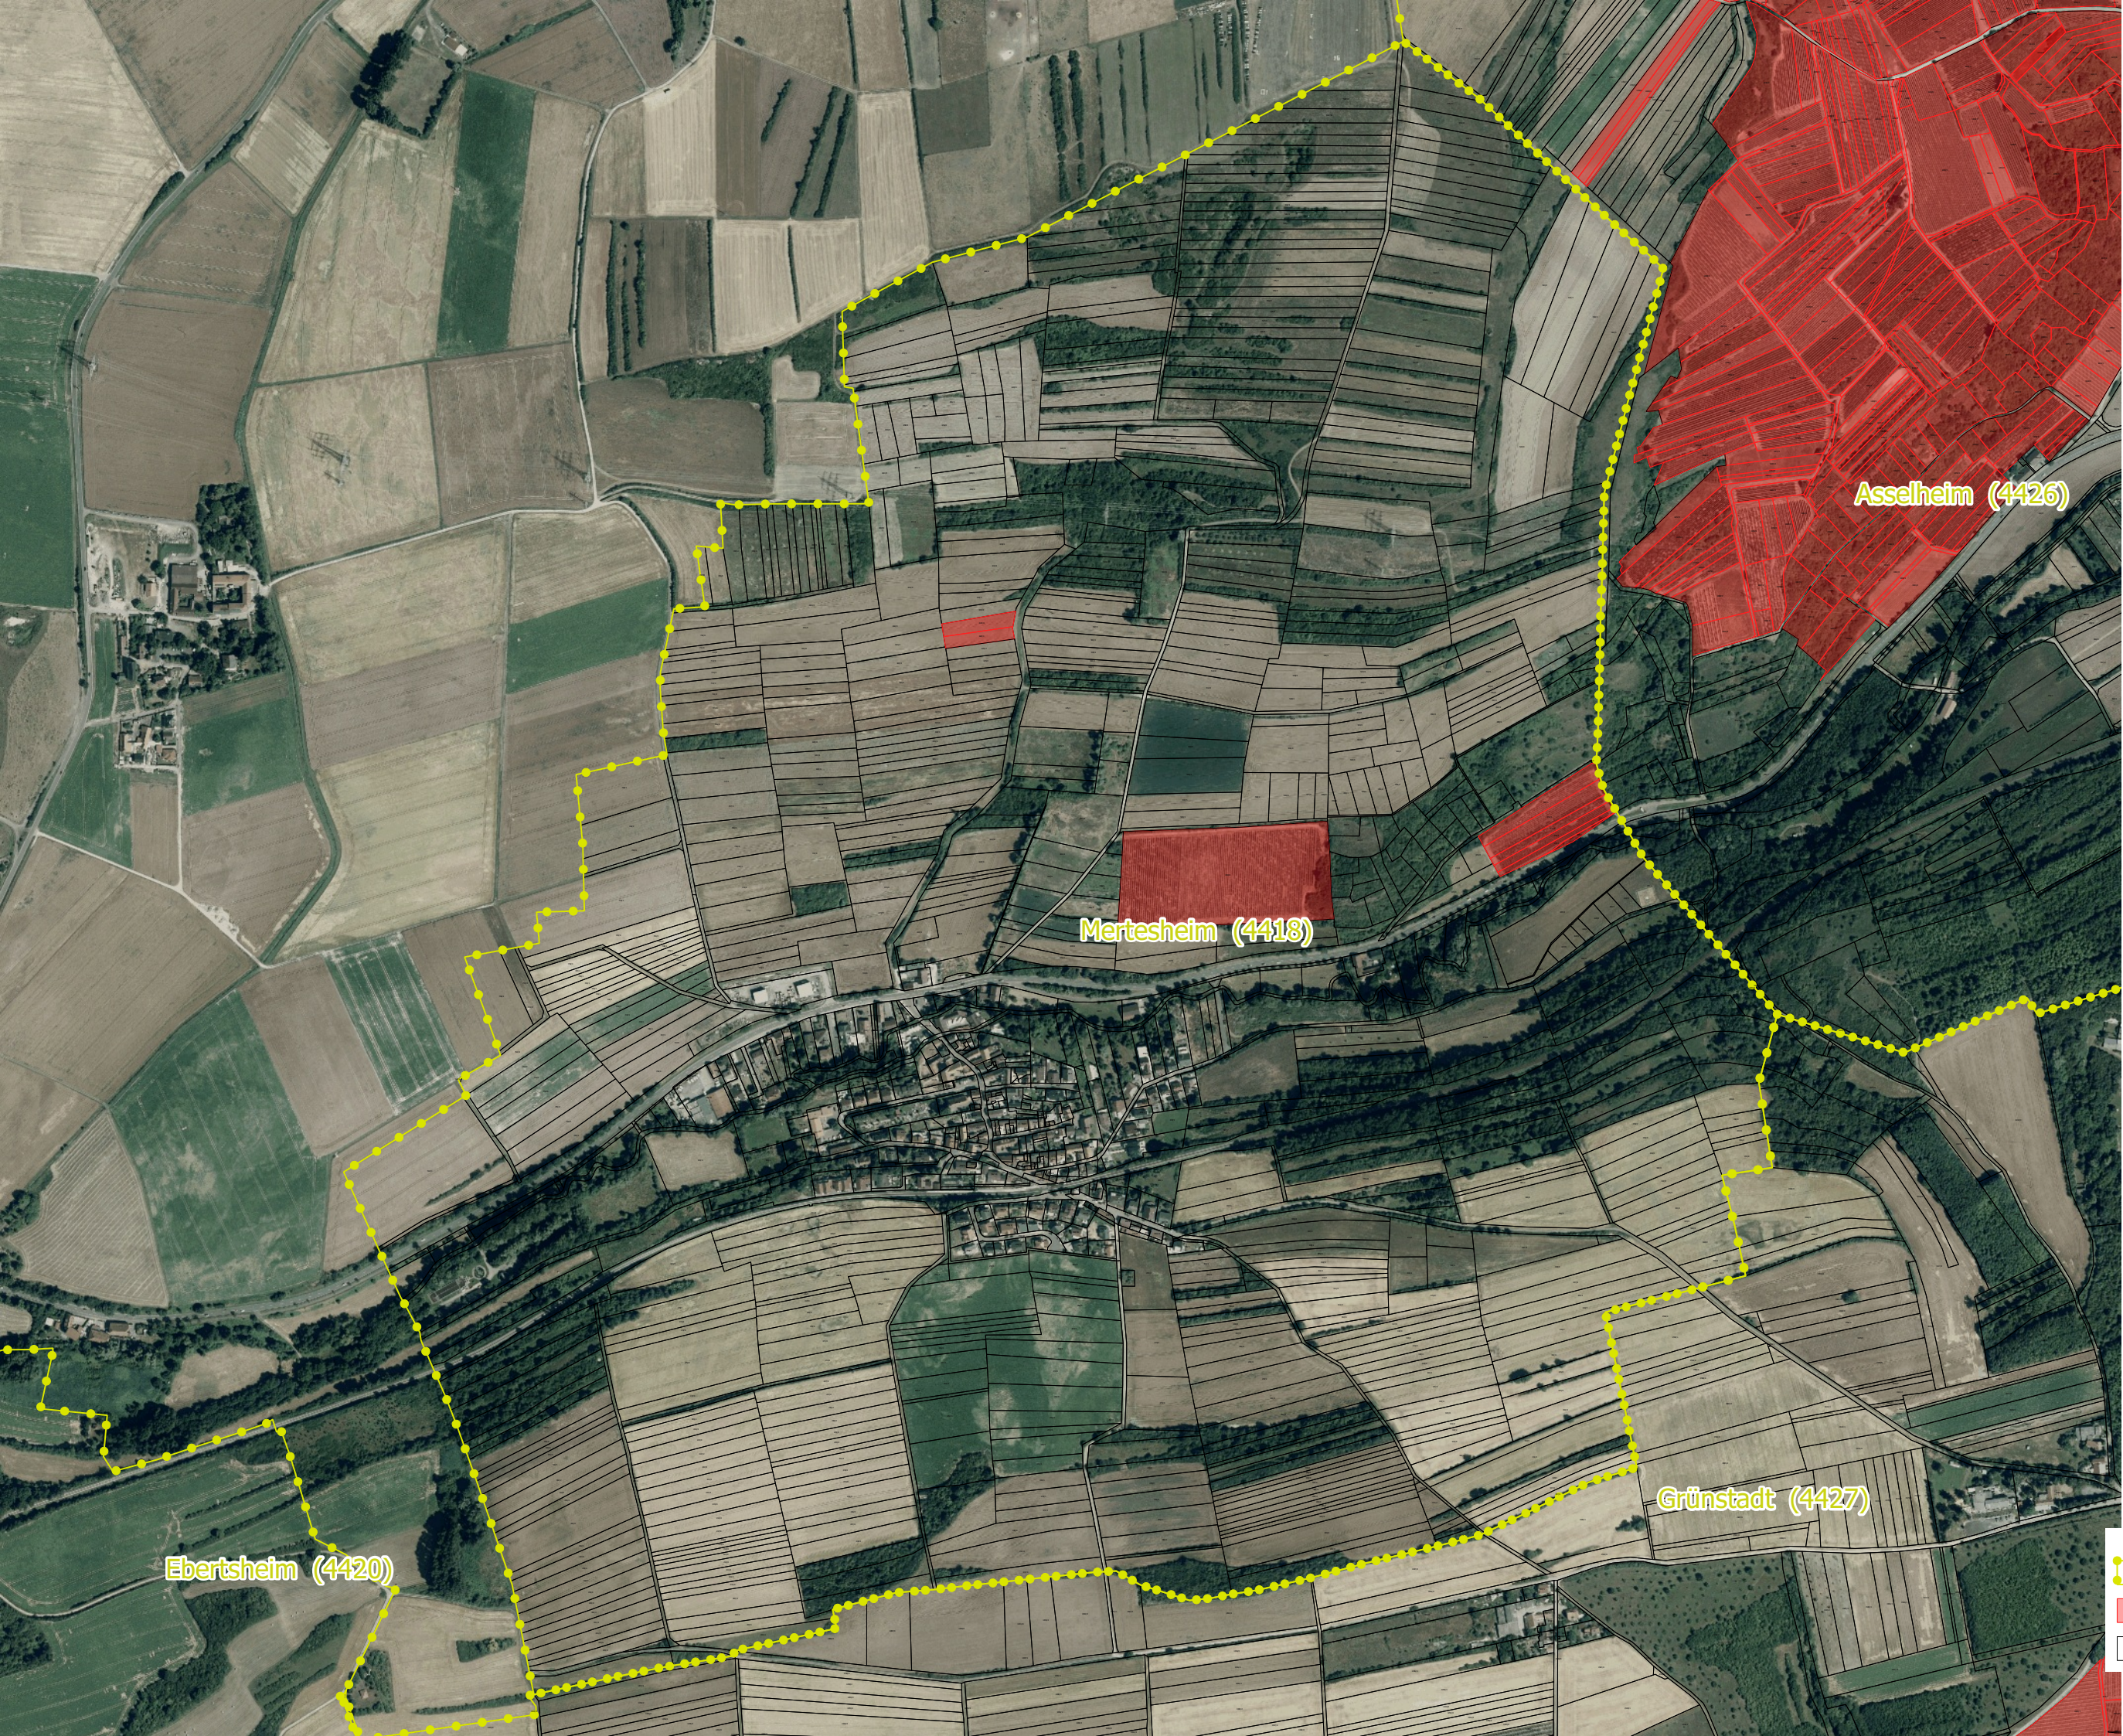

Abgrenzung der
Rebflächen der
g.U. Pfalz

Umgesetzt durch die
Landwirtschaftskammer
Rheinland-Pfalz

Gemarkung Merteshheim

Asselheim (4426)

Mertesheim (4418)

Grünstadt (4427)

Ebertsheim (4420)

-  Gemarkungen
-  Rebflächen der g.U. Pfalz
-  Flurstücke