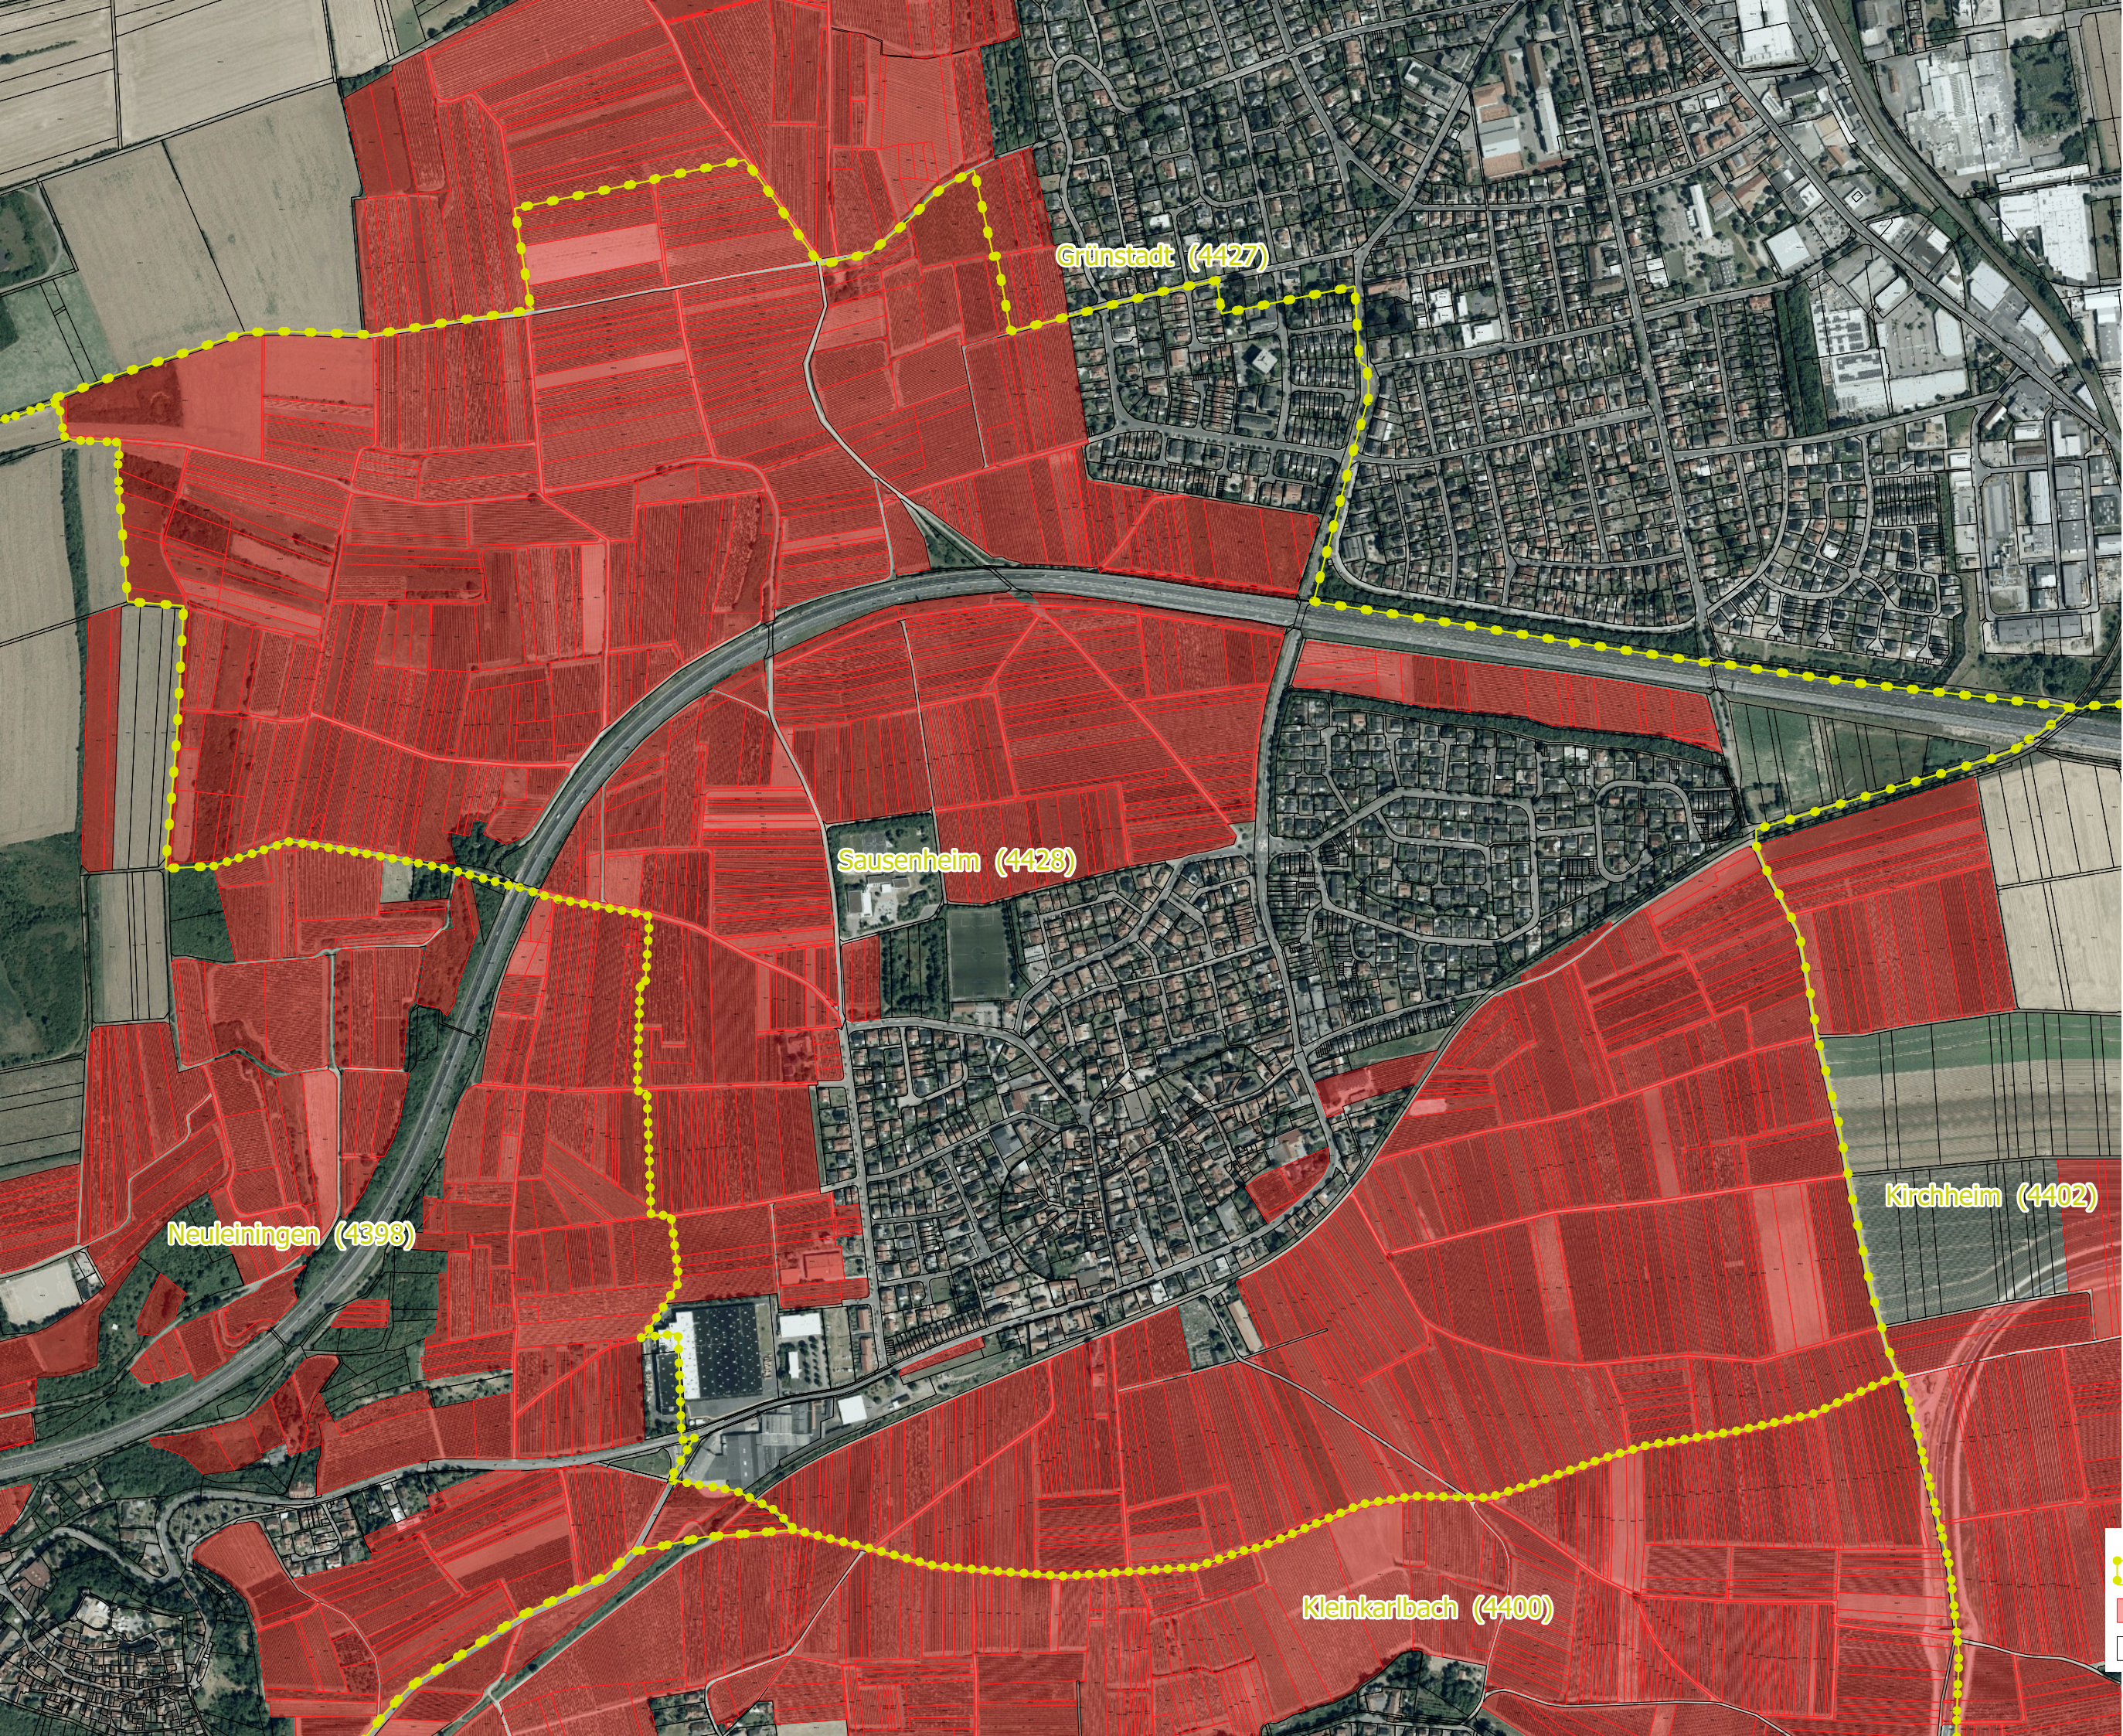

Abgrenzung der
Rebflächen der
g.U. Pfalz

Umgesetzt durch die
Landwirtschaftskammer
Rheinland-Pfalz

Gemarkung Sausenheim

Grünstadt (4427)

Sausenheim (4428)

Neuleiningen (4398)

Kleinkarlbach (4400)

Kirchheim (4402)

-  Gemarkungen
-  Rebflächen der g.U. Pfalz
-  Flurstücke