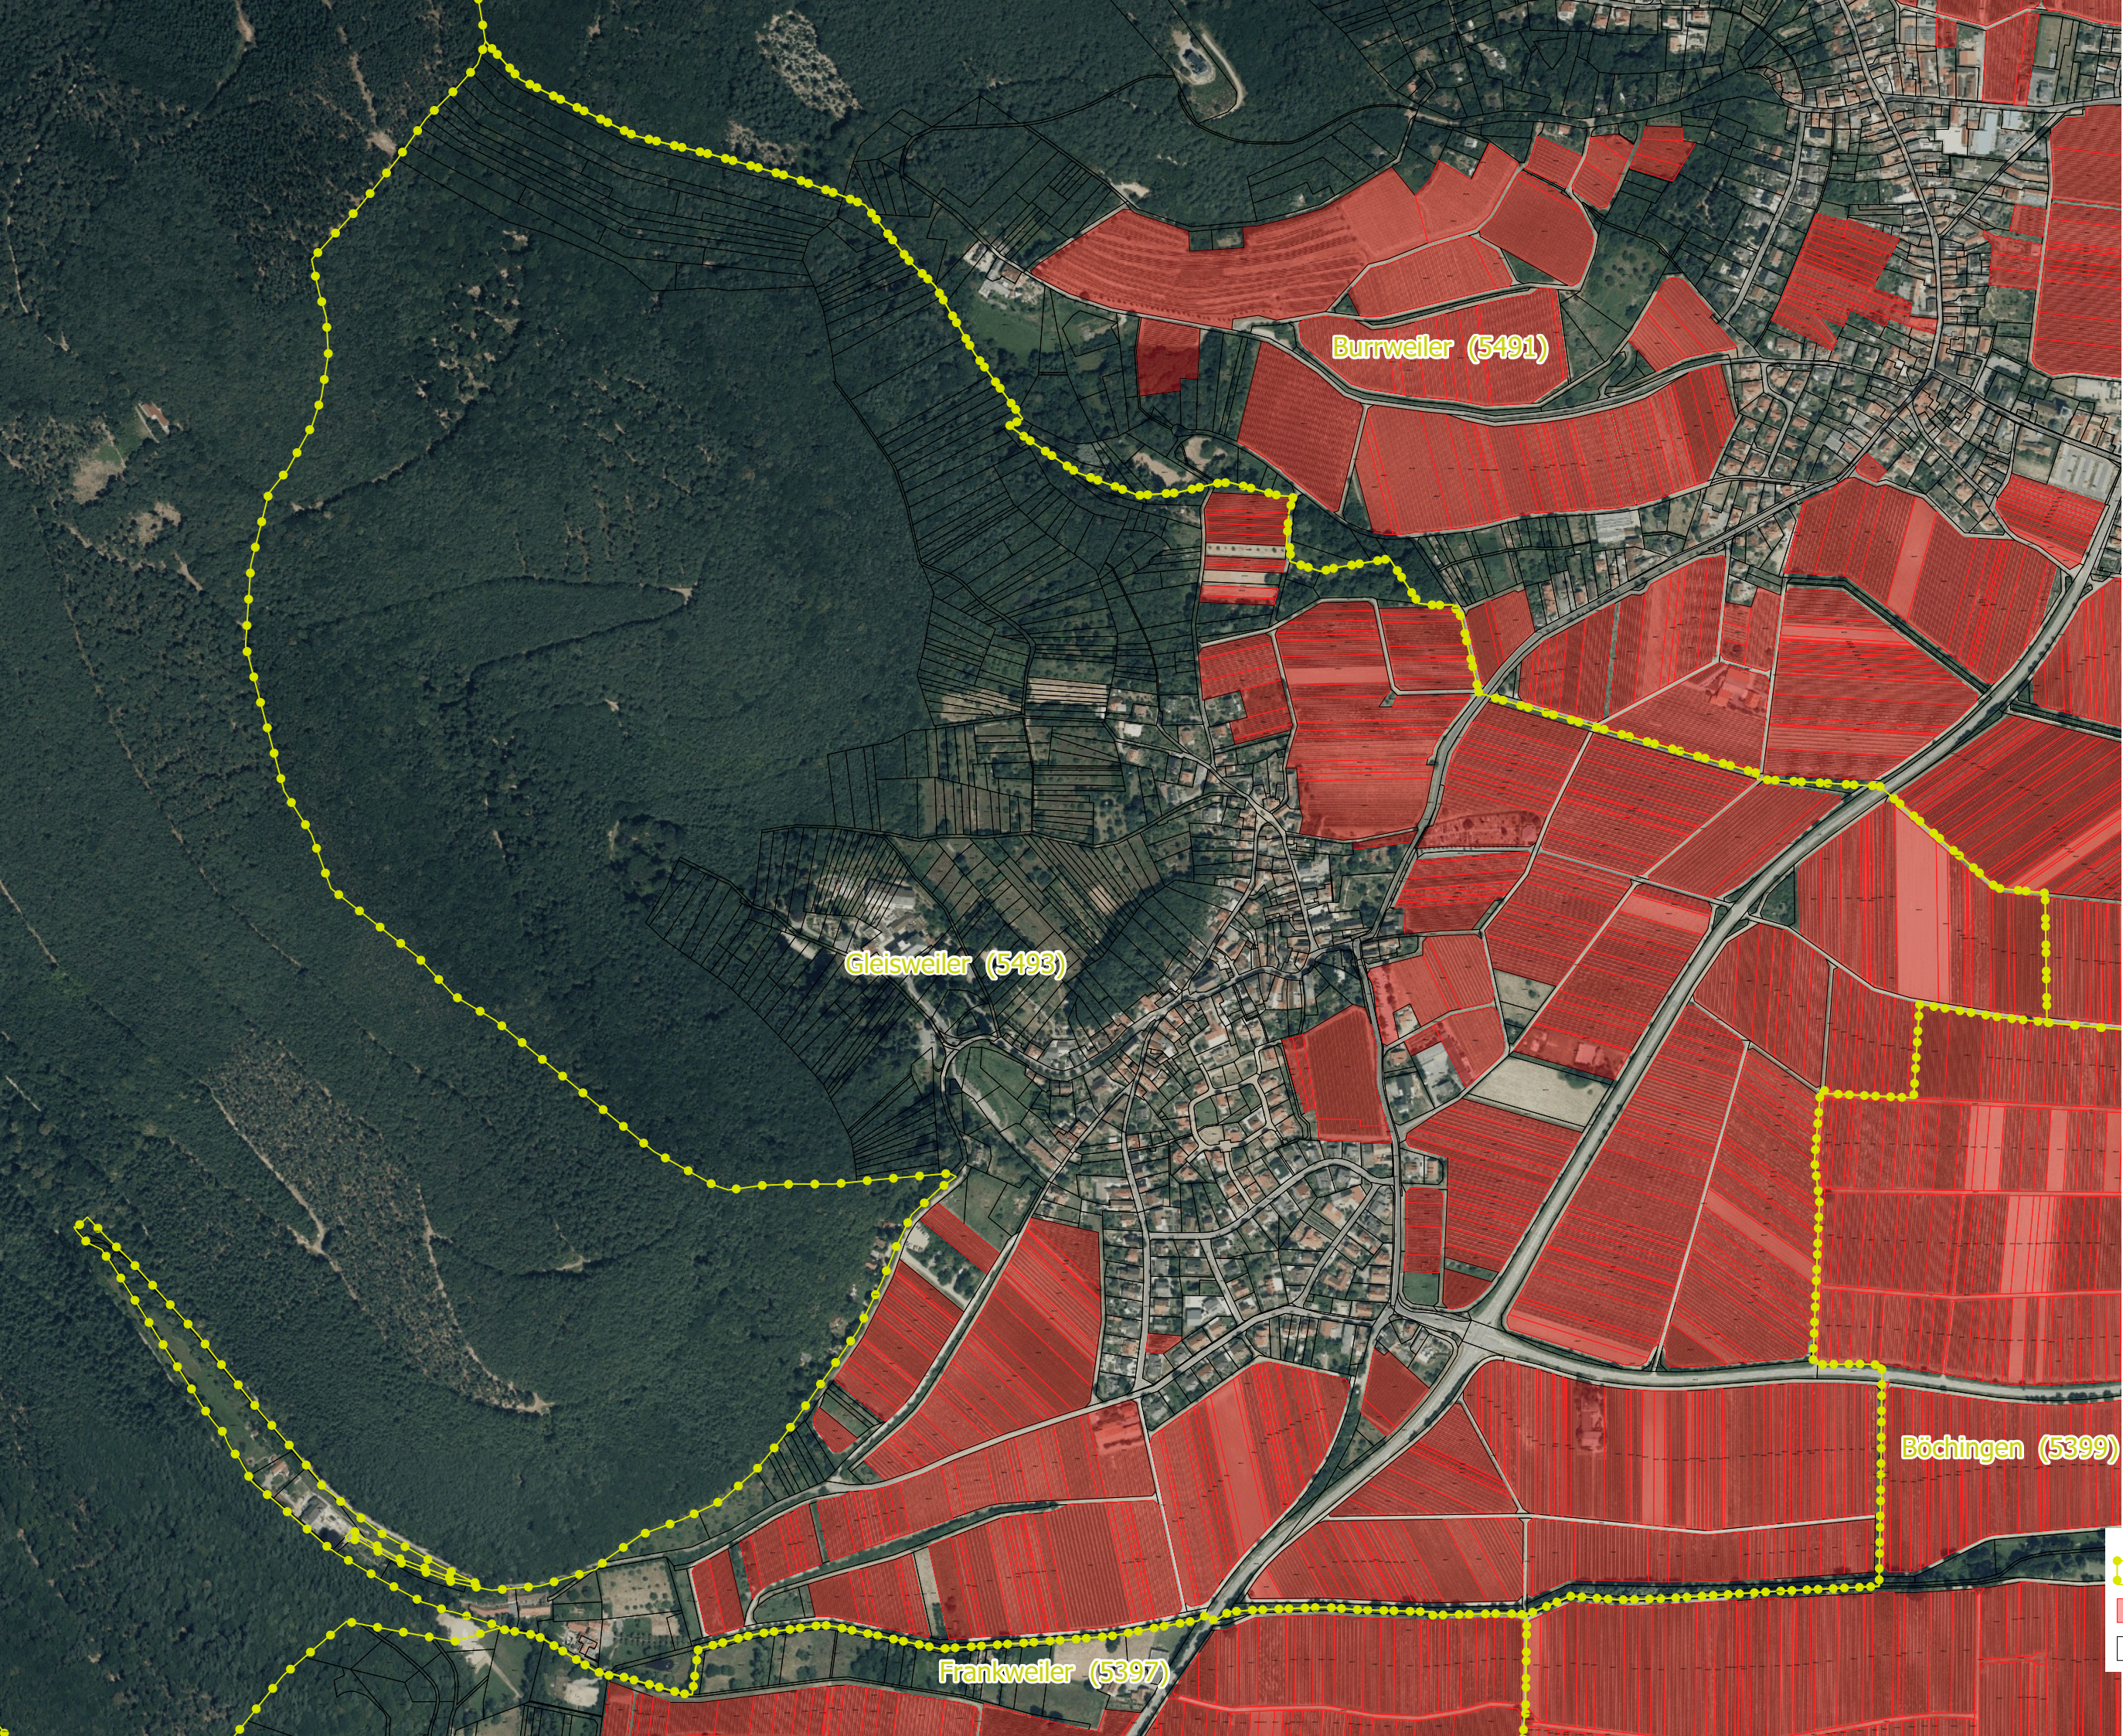

Abgrenzung der
Rebflächen der
g.U. Pfalz

Umgesetzt durch die
Landwirtschaftskammer
Rheinland-Pfalz

Gemarkung Gleisweiler

- Gemarkungen
- Rebflächen der g.U. Pfalz
- Flurstücke