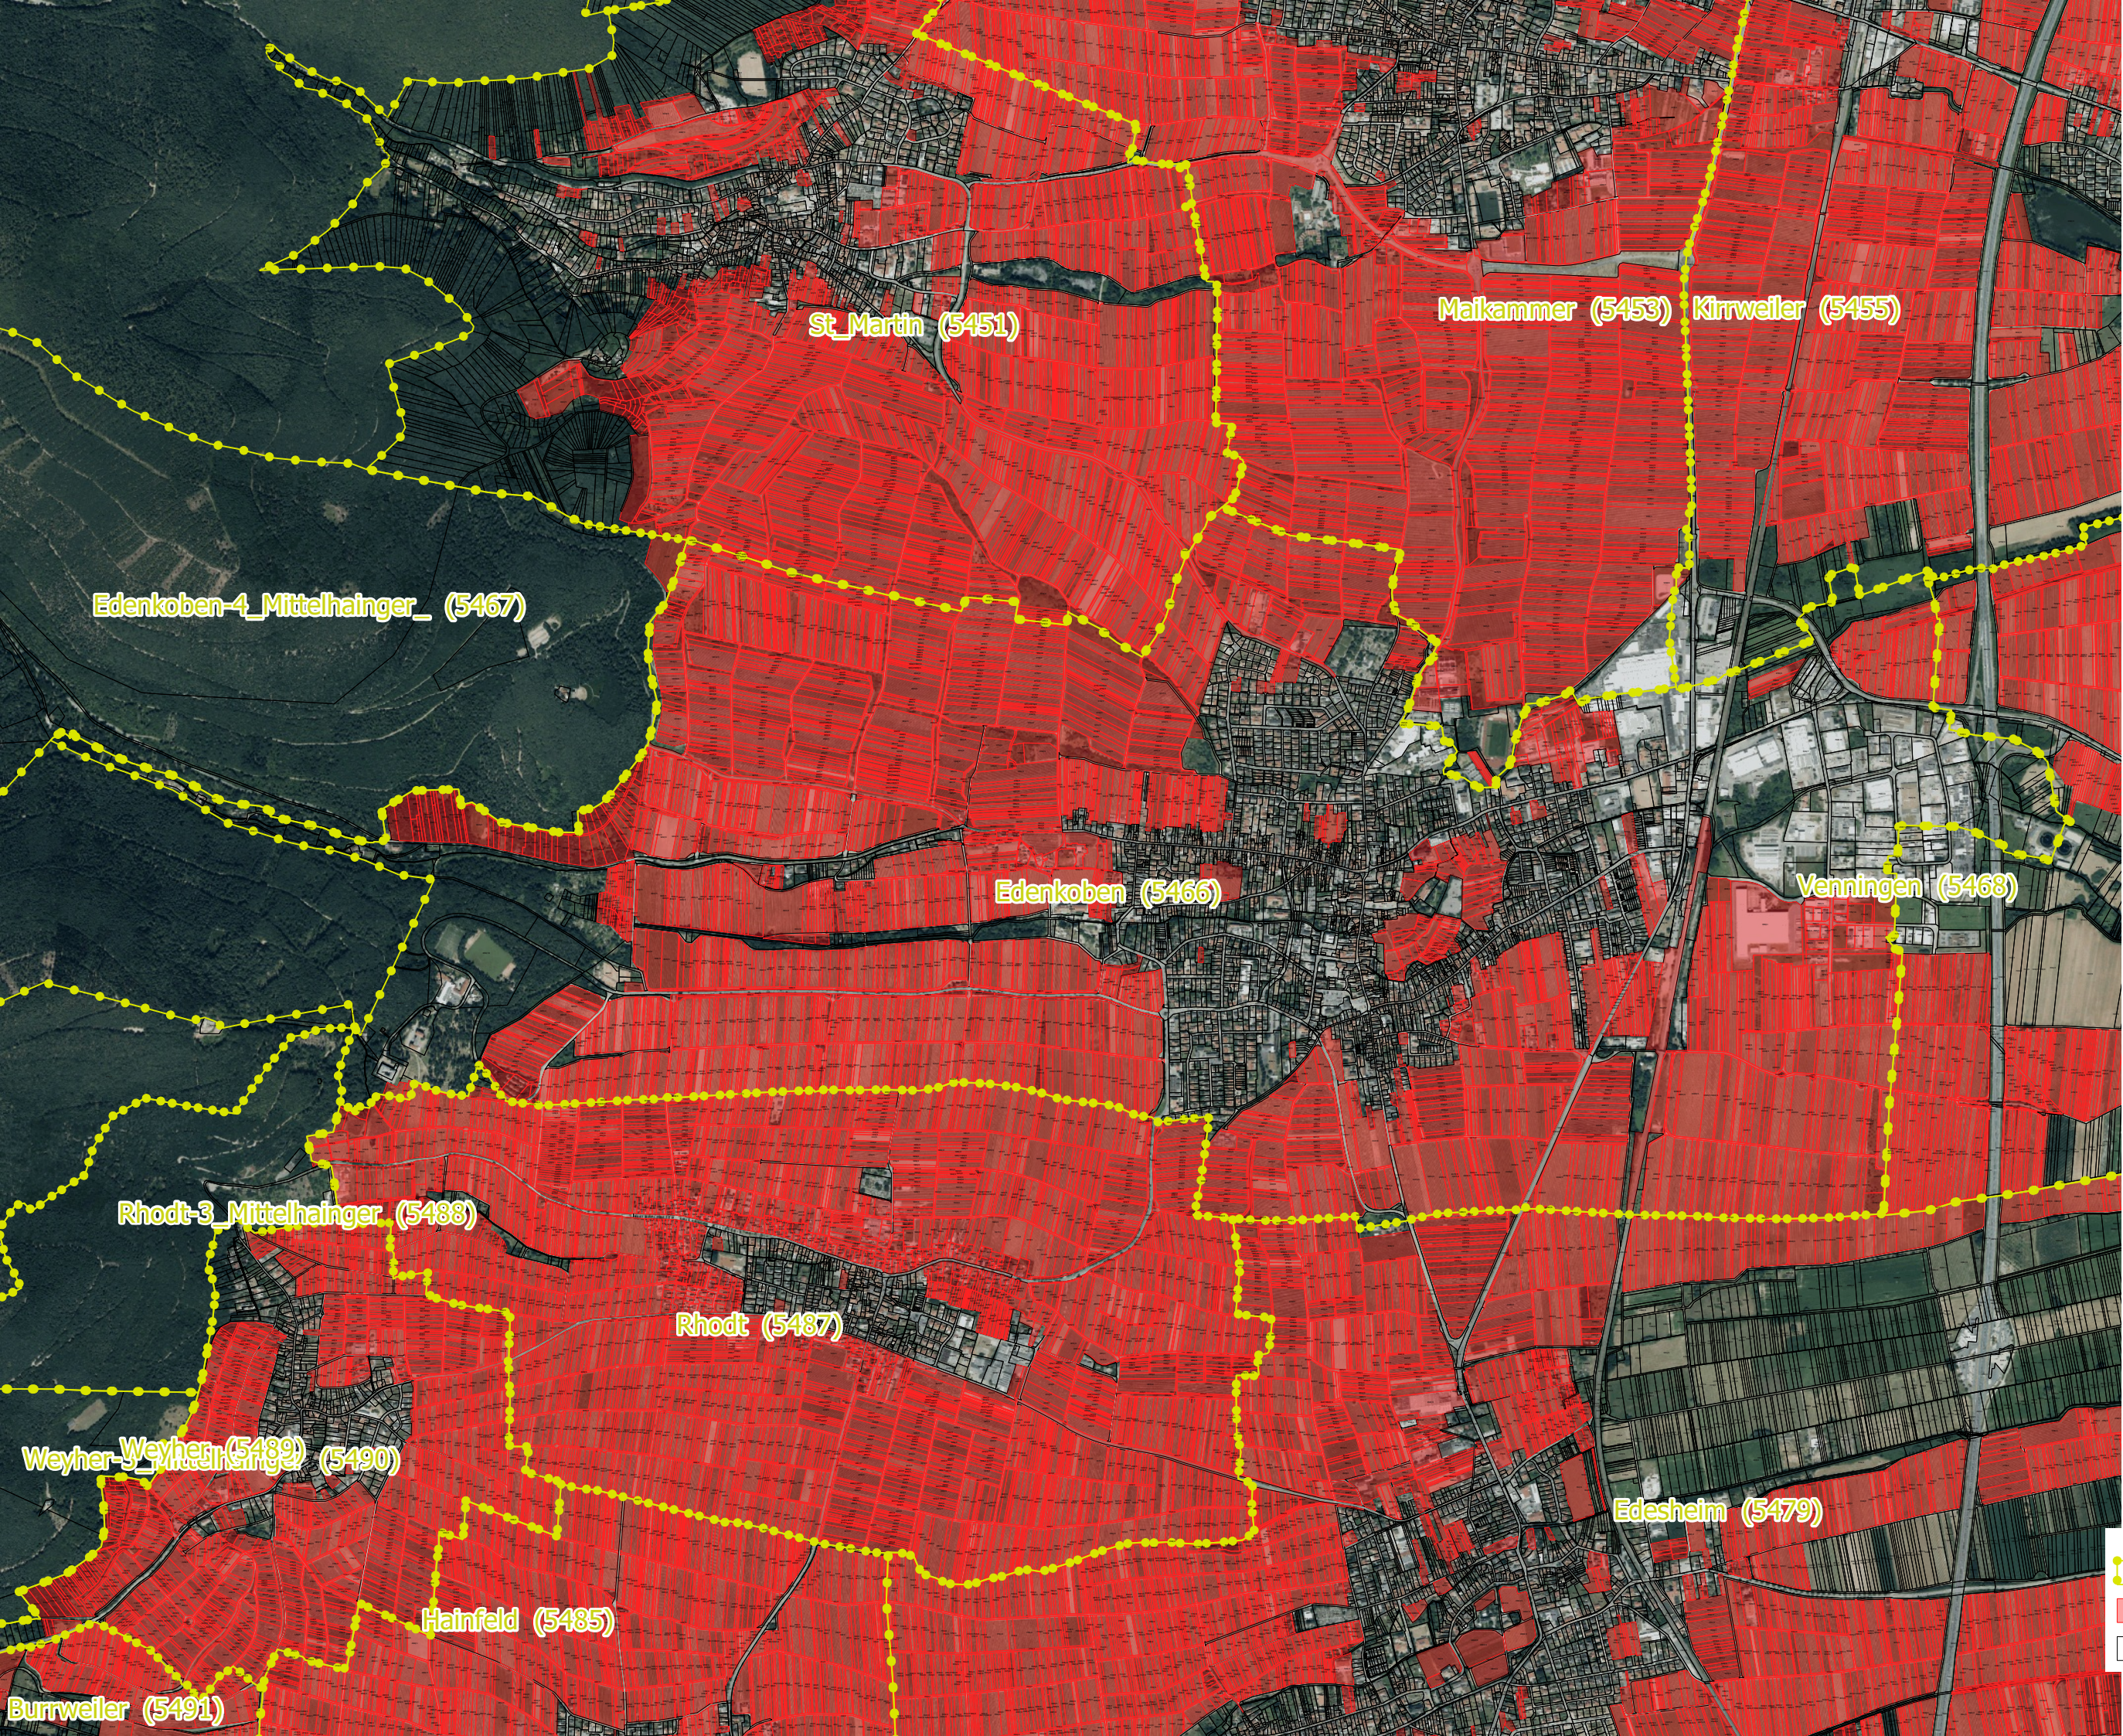

Abgrenzung der
Rebflächen der
g.U. Pfalz

Umgesetzt durch die
Landwirtschaftskammer
Rheinland-Pfalz

Gemarkung Edenkoben

- Gemarkungen
- Rebflächen der g.U. Pfalz
- Flurstücke