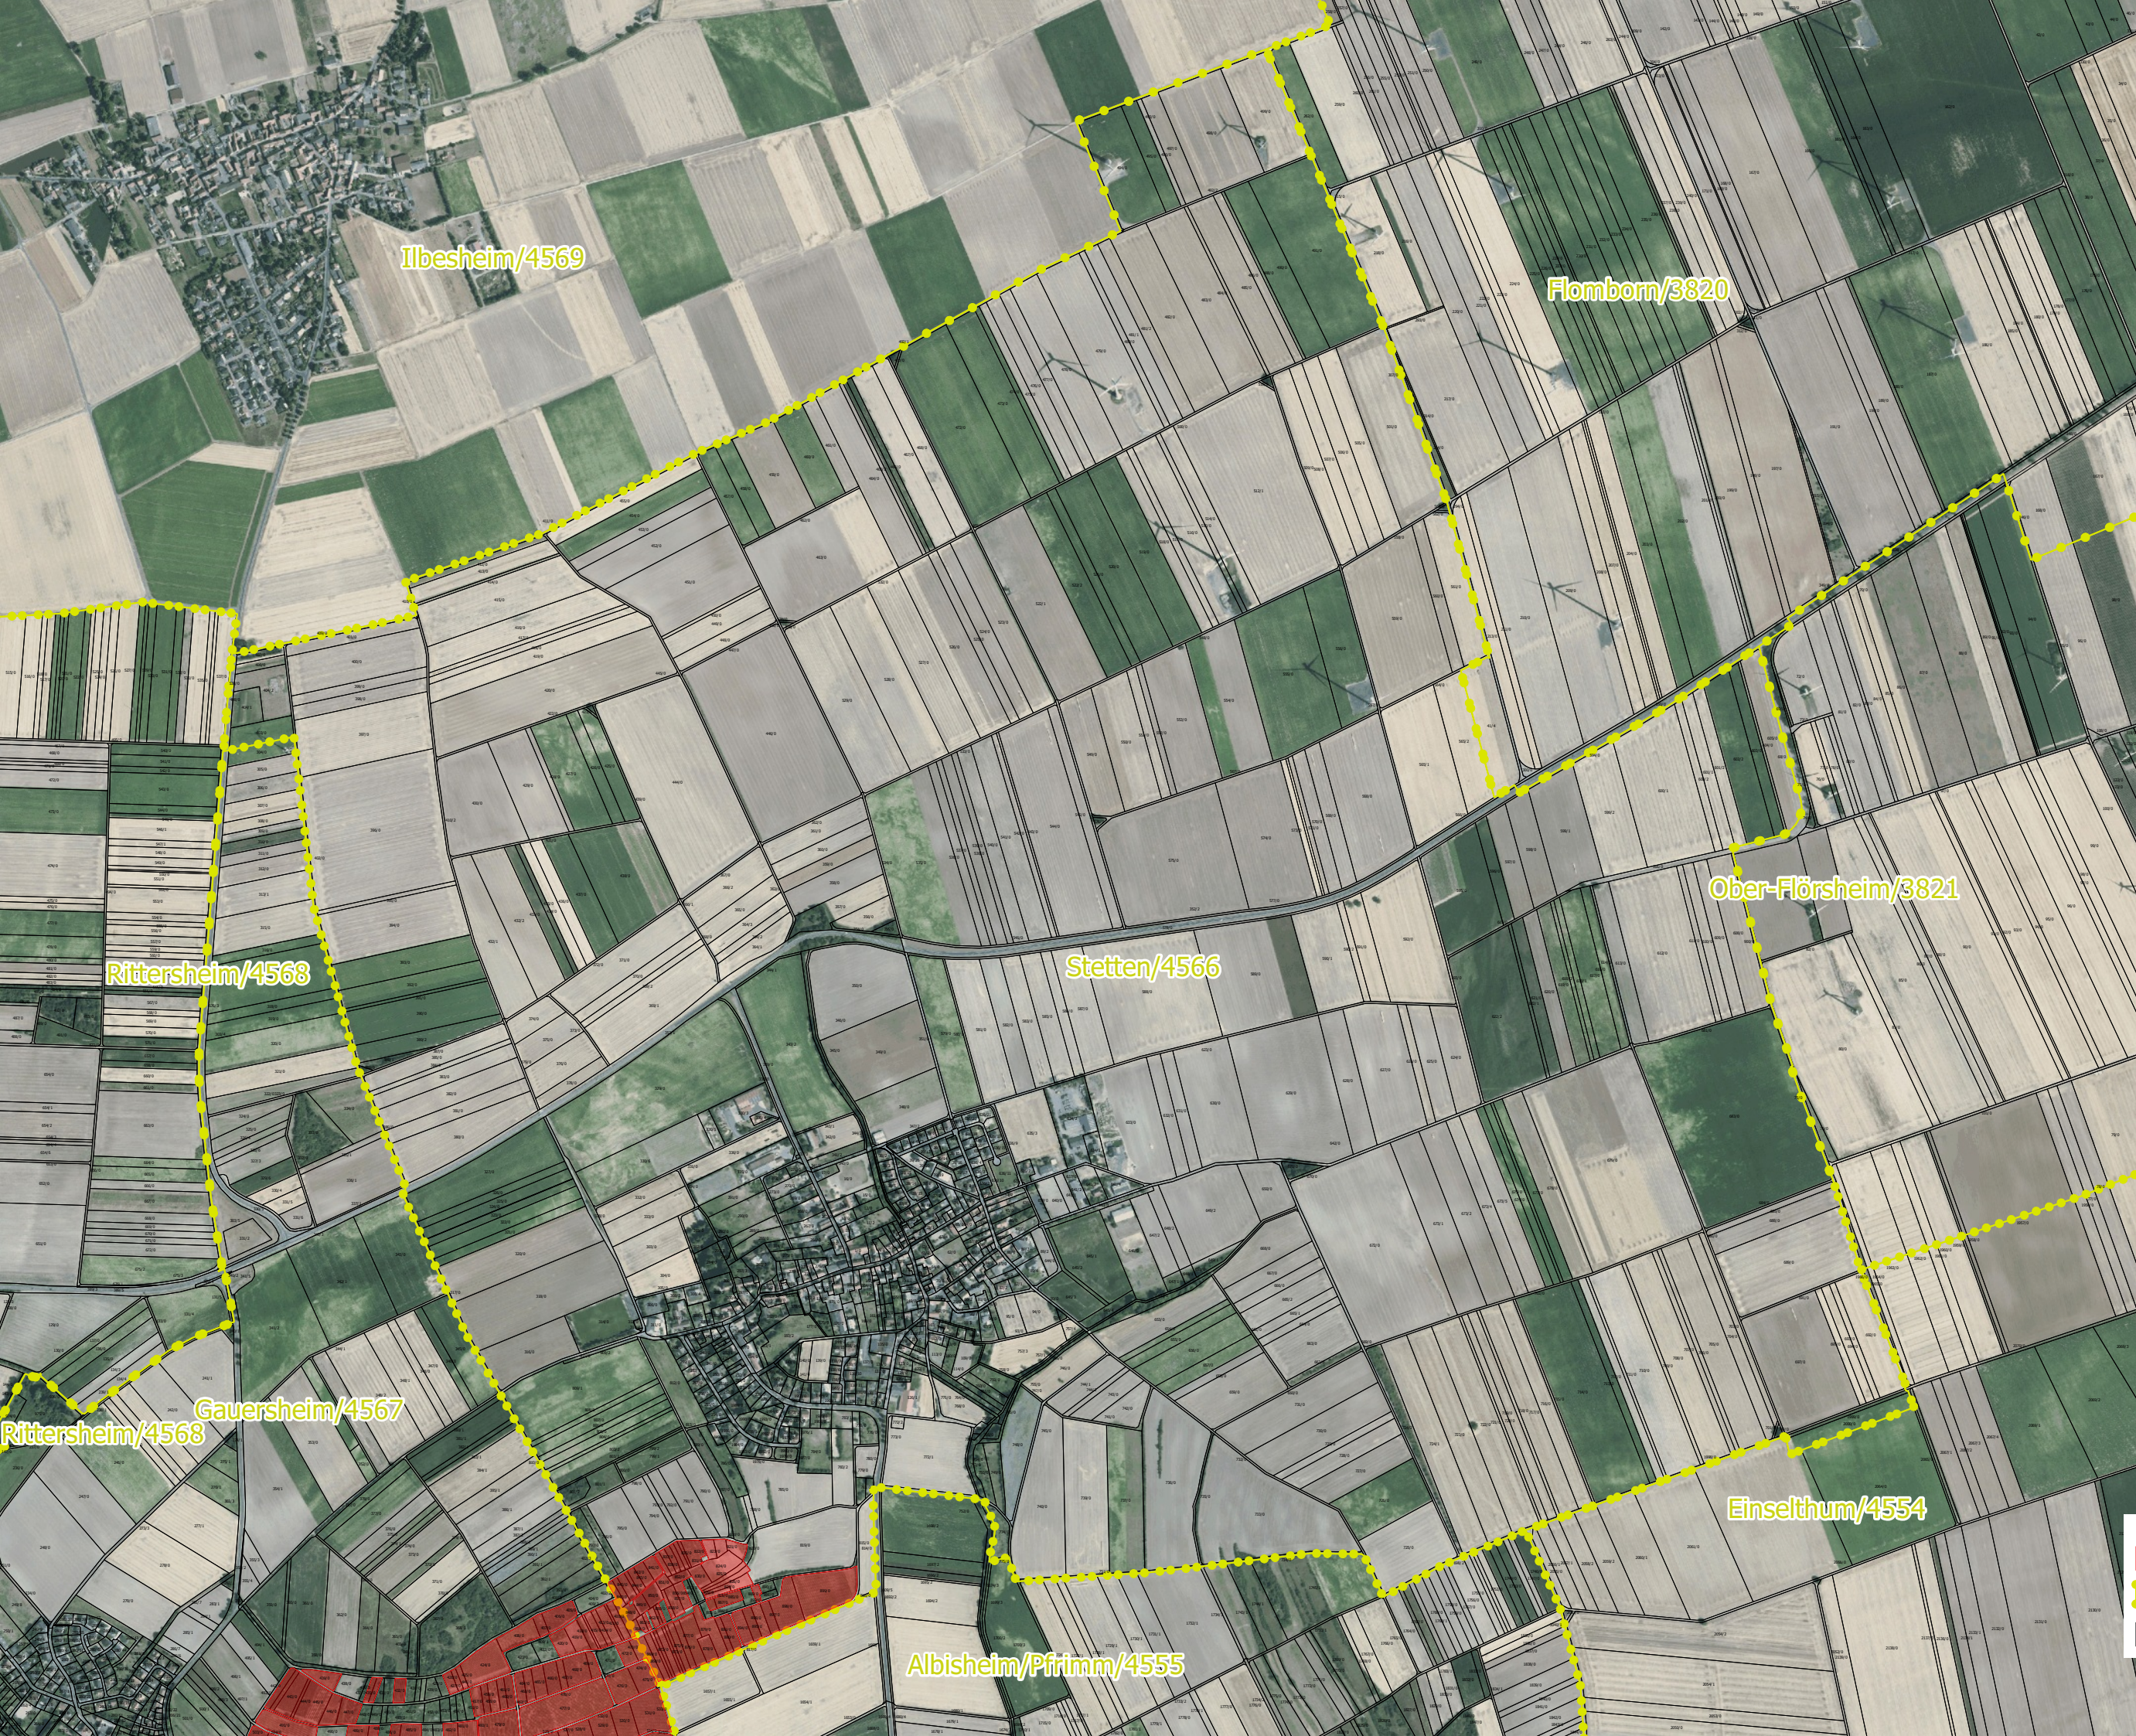

Abgrenzung der  
Rebflächen der  
g.g.A. Pfälzer  
Landwein

Umgesetzt durch die  
Landwirtschaftskammer  
Rheinland-Pfalz

**Gemarkung Stetten (4566)**

- g.g.A. Pfälzer Landwein
- Gemarkung
- Flurstück