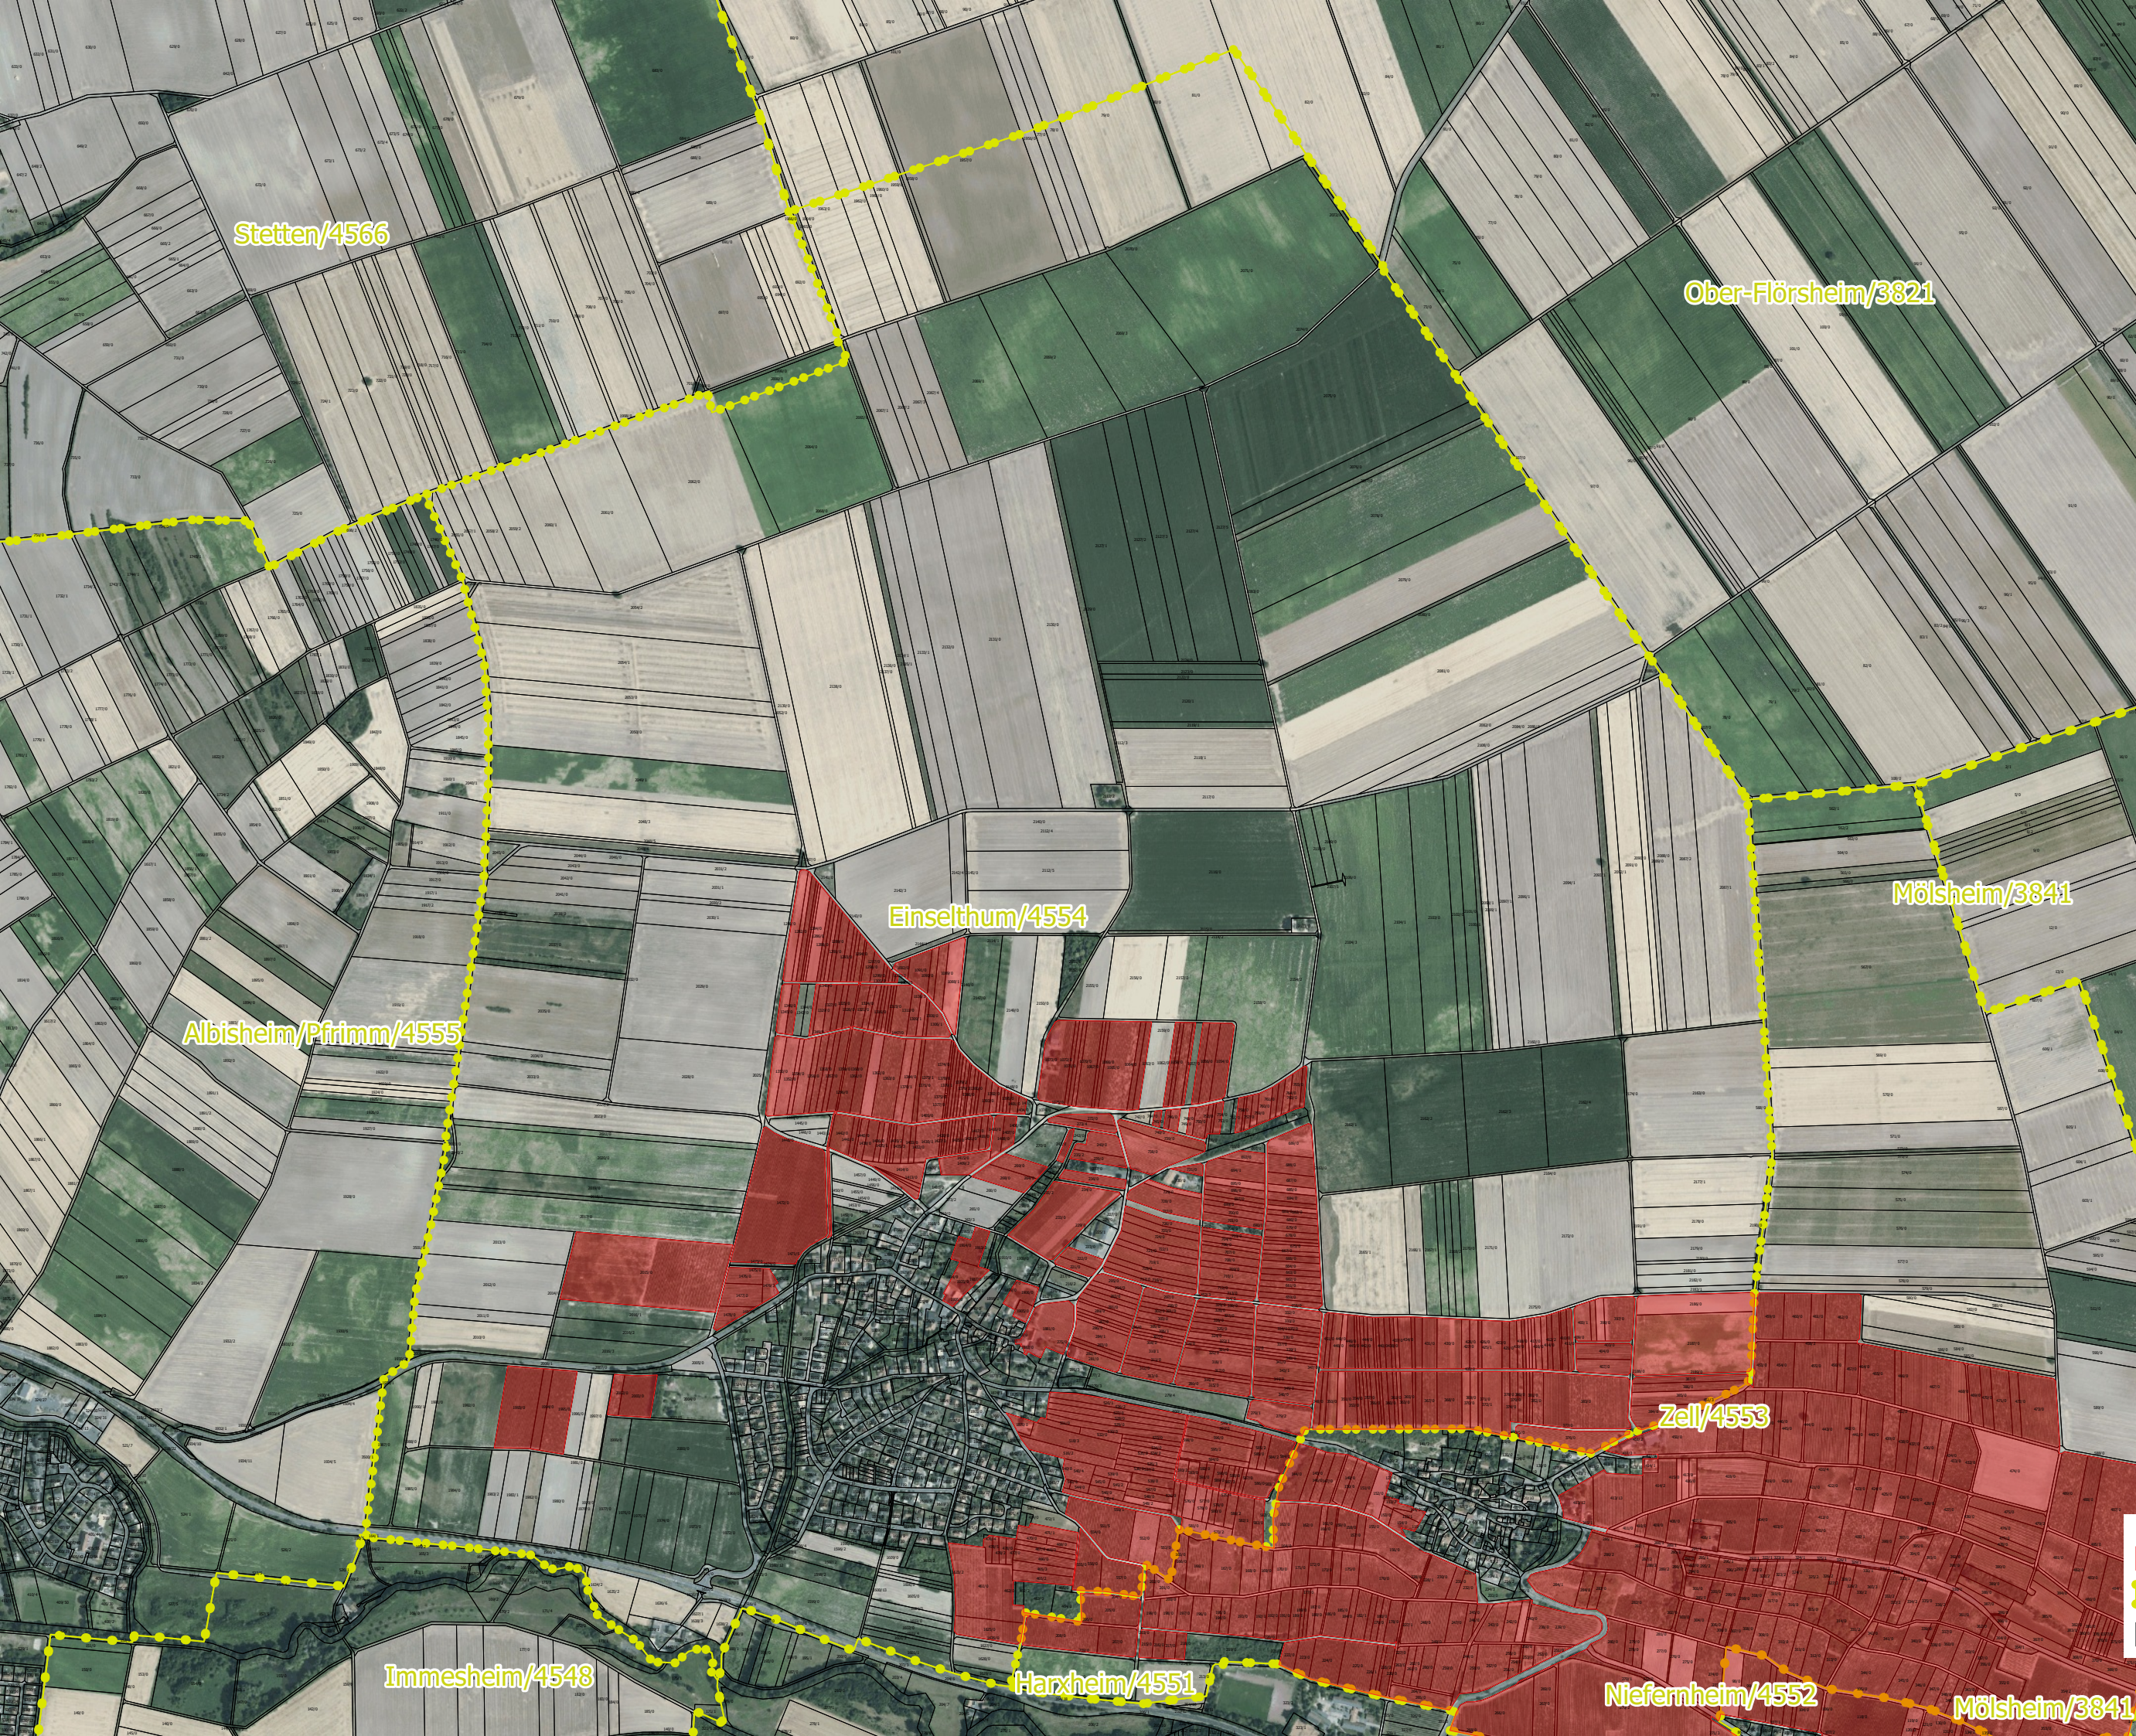

Abgrenzung der
Rebflächen der
g.g.A. Pfälzer
Landwein

Umgesetzt durch die
Landwirtschaftskammer
Rheinland-Pfalz

Gemarkung Einselfthum (4554)

-  g.g.A. Pfälzer Landwein
-  Gemarkung
-  Flurstück