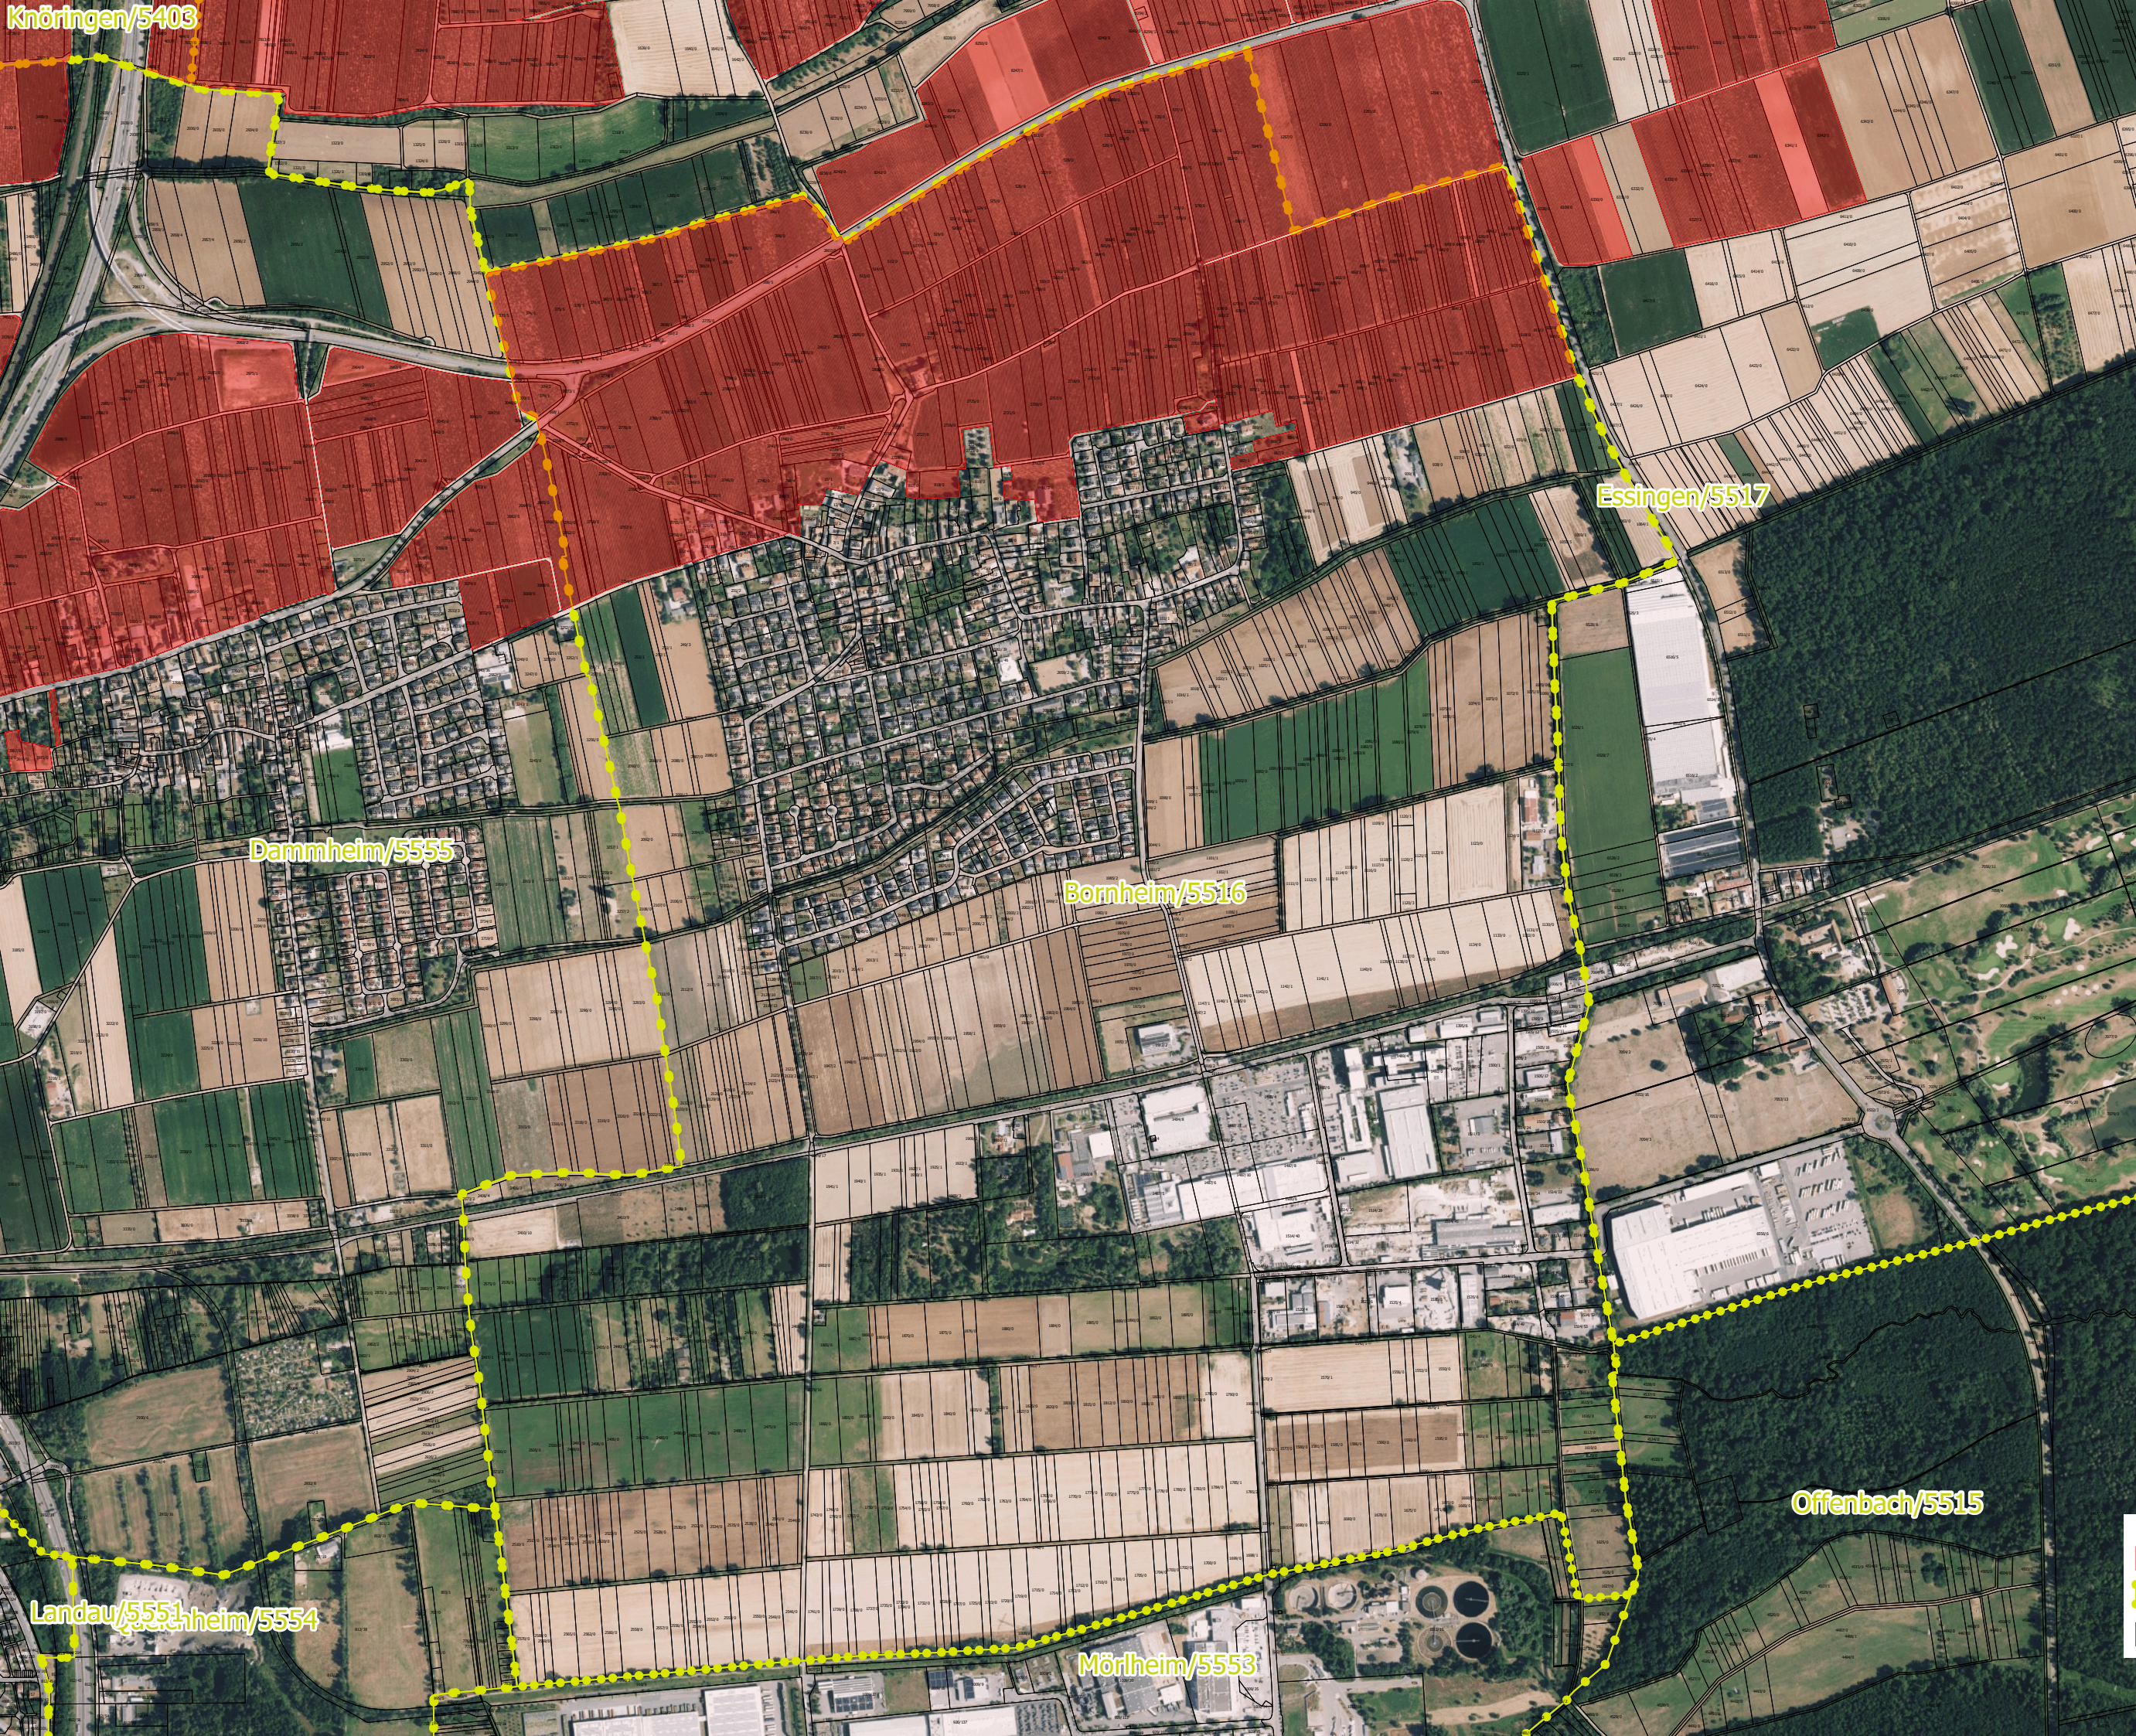

Knöringen/5403

Abgrenzung der  
Rebflächen der  
g.g.A. Pfälzer  
Landwein

Umgesetzt durch die  
Landwirtschaftskammer  
Rheinland-Pfalz

**Gemarkung Bornheim (5516)**

- g.g.A. Pfälzer Landwein
- Gemarkung
- Flurstück

Stand 09/2022