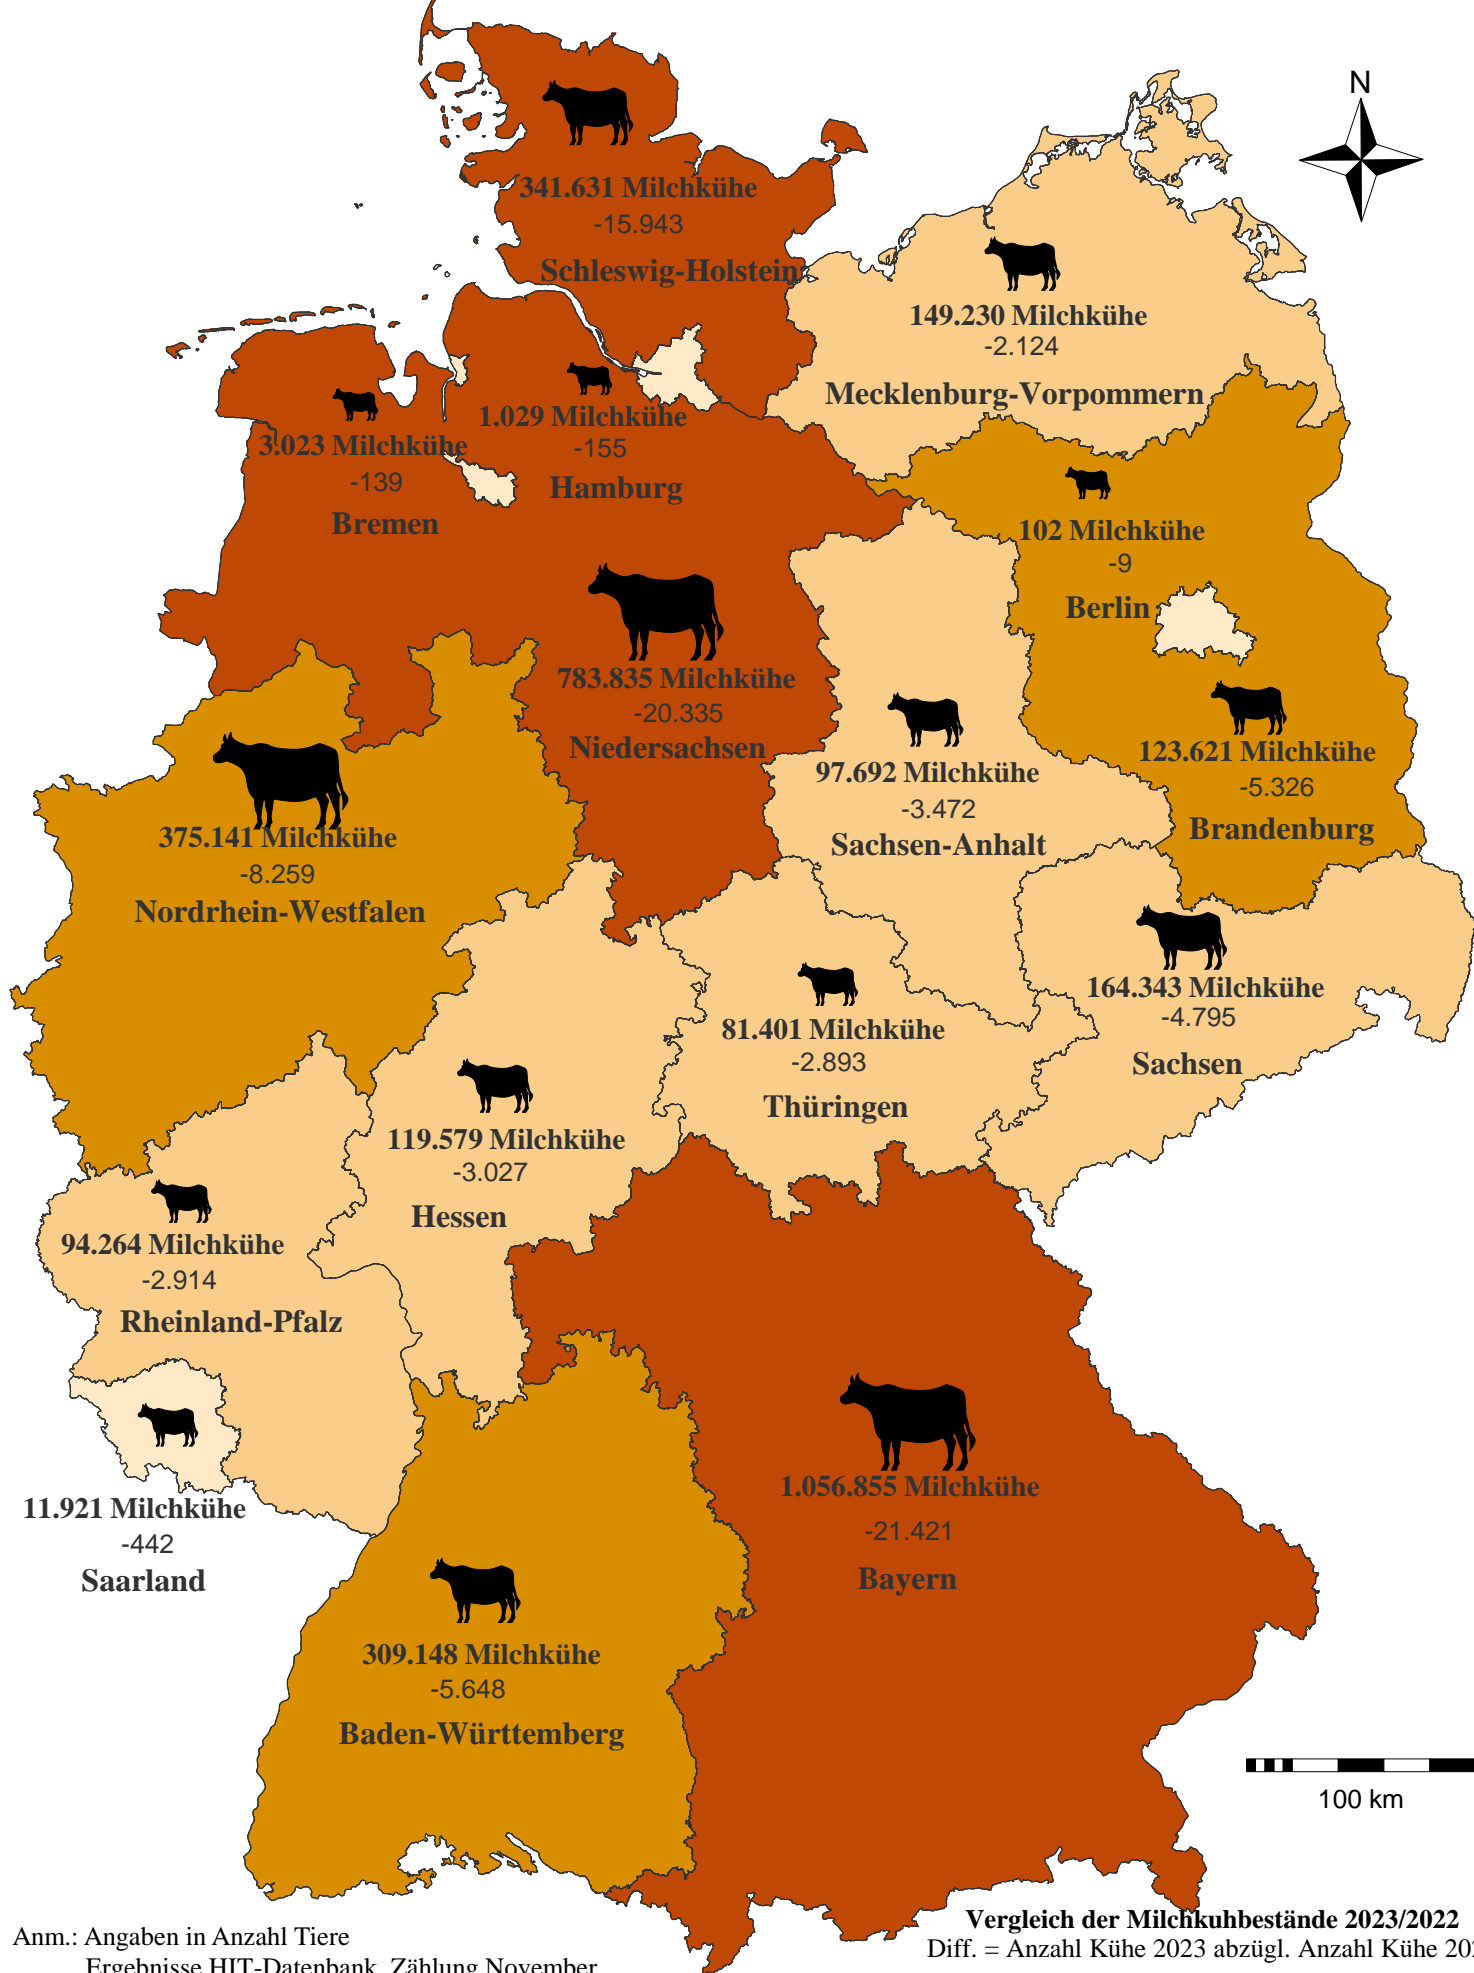

Anzahl der Milchkühe in Deutschland im Jahr 2023

Anm.: Angaben in Anzahl Tiere
Ergebnisse HIT-Datenbank, Zählung November

Quelle: Statistisches Bundesamt (2023) Vieherhebung Rinder, Tabelle 41312-0001,
Stand: 28.12.2023
Bundesamt f. Kartographie u. Geodäsie (2017)

Vergleich der Milchkuhbestände 2023/2022
Diff. = Anzahl Kühe 2023 abzügl. Anzahl Kühe 2022

- Diff. ≤ - 15.000
- 15.000 < Diff. ≤ - 5.000
- 5.000 < Diff. ≤ - 2.000
- 2.000 < Diff. ≤ 0